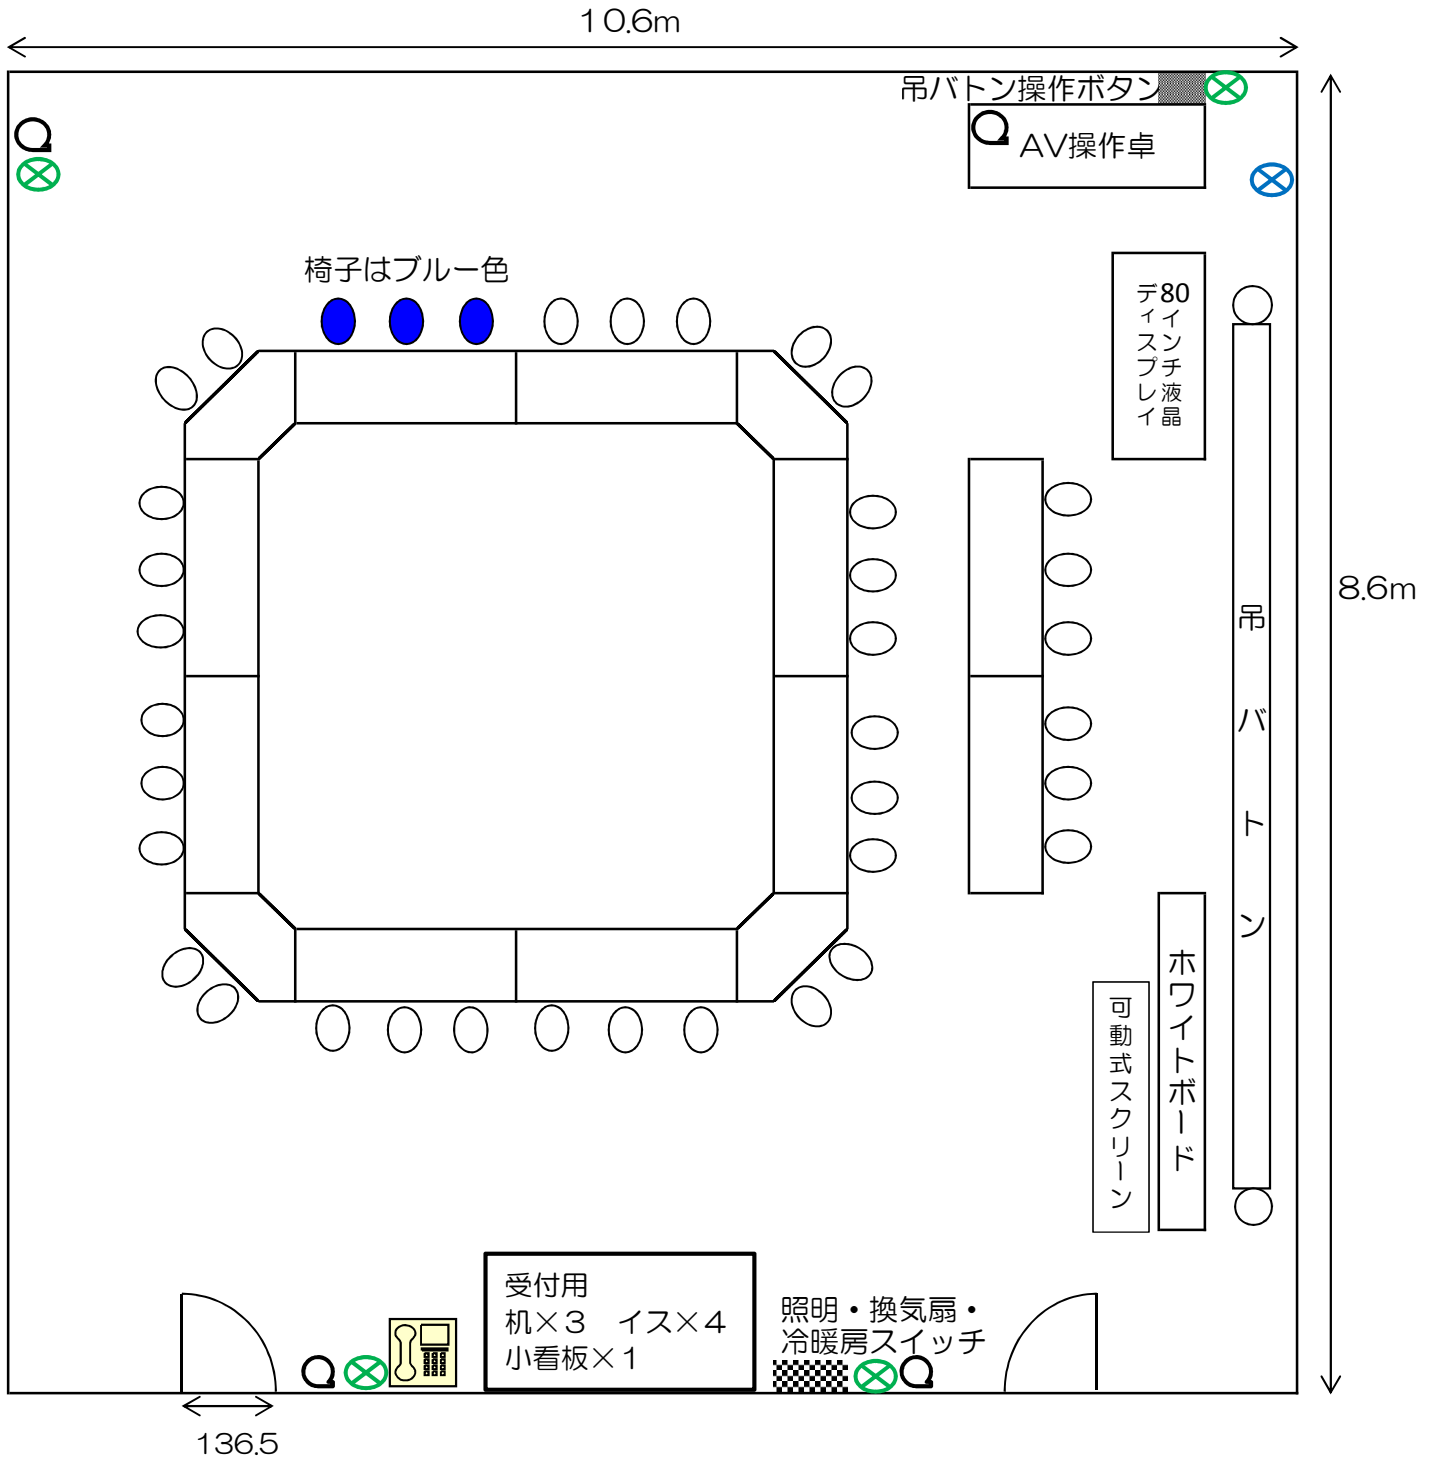

2階 第3会議室 基本レイアウト

〔机10+4 / 椅子38 97㎡〕

Q インターネット差込み口

⊗ コンセント差込み口