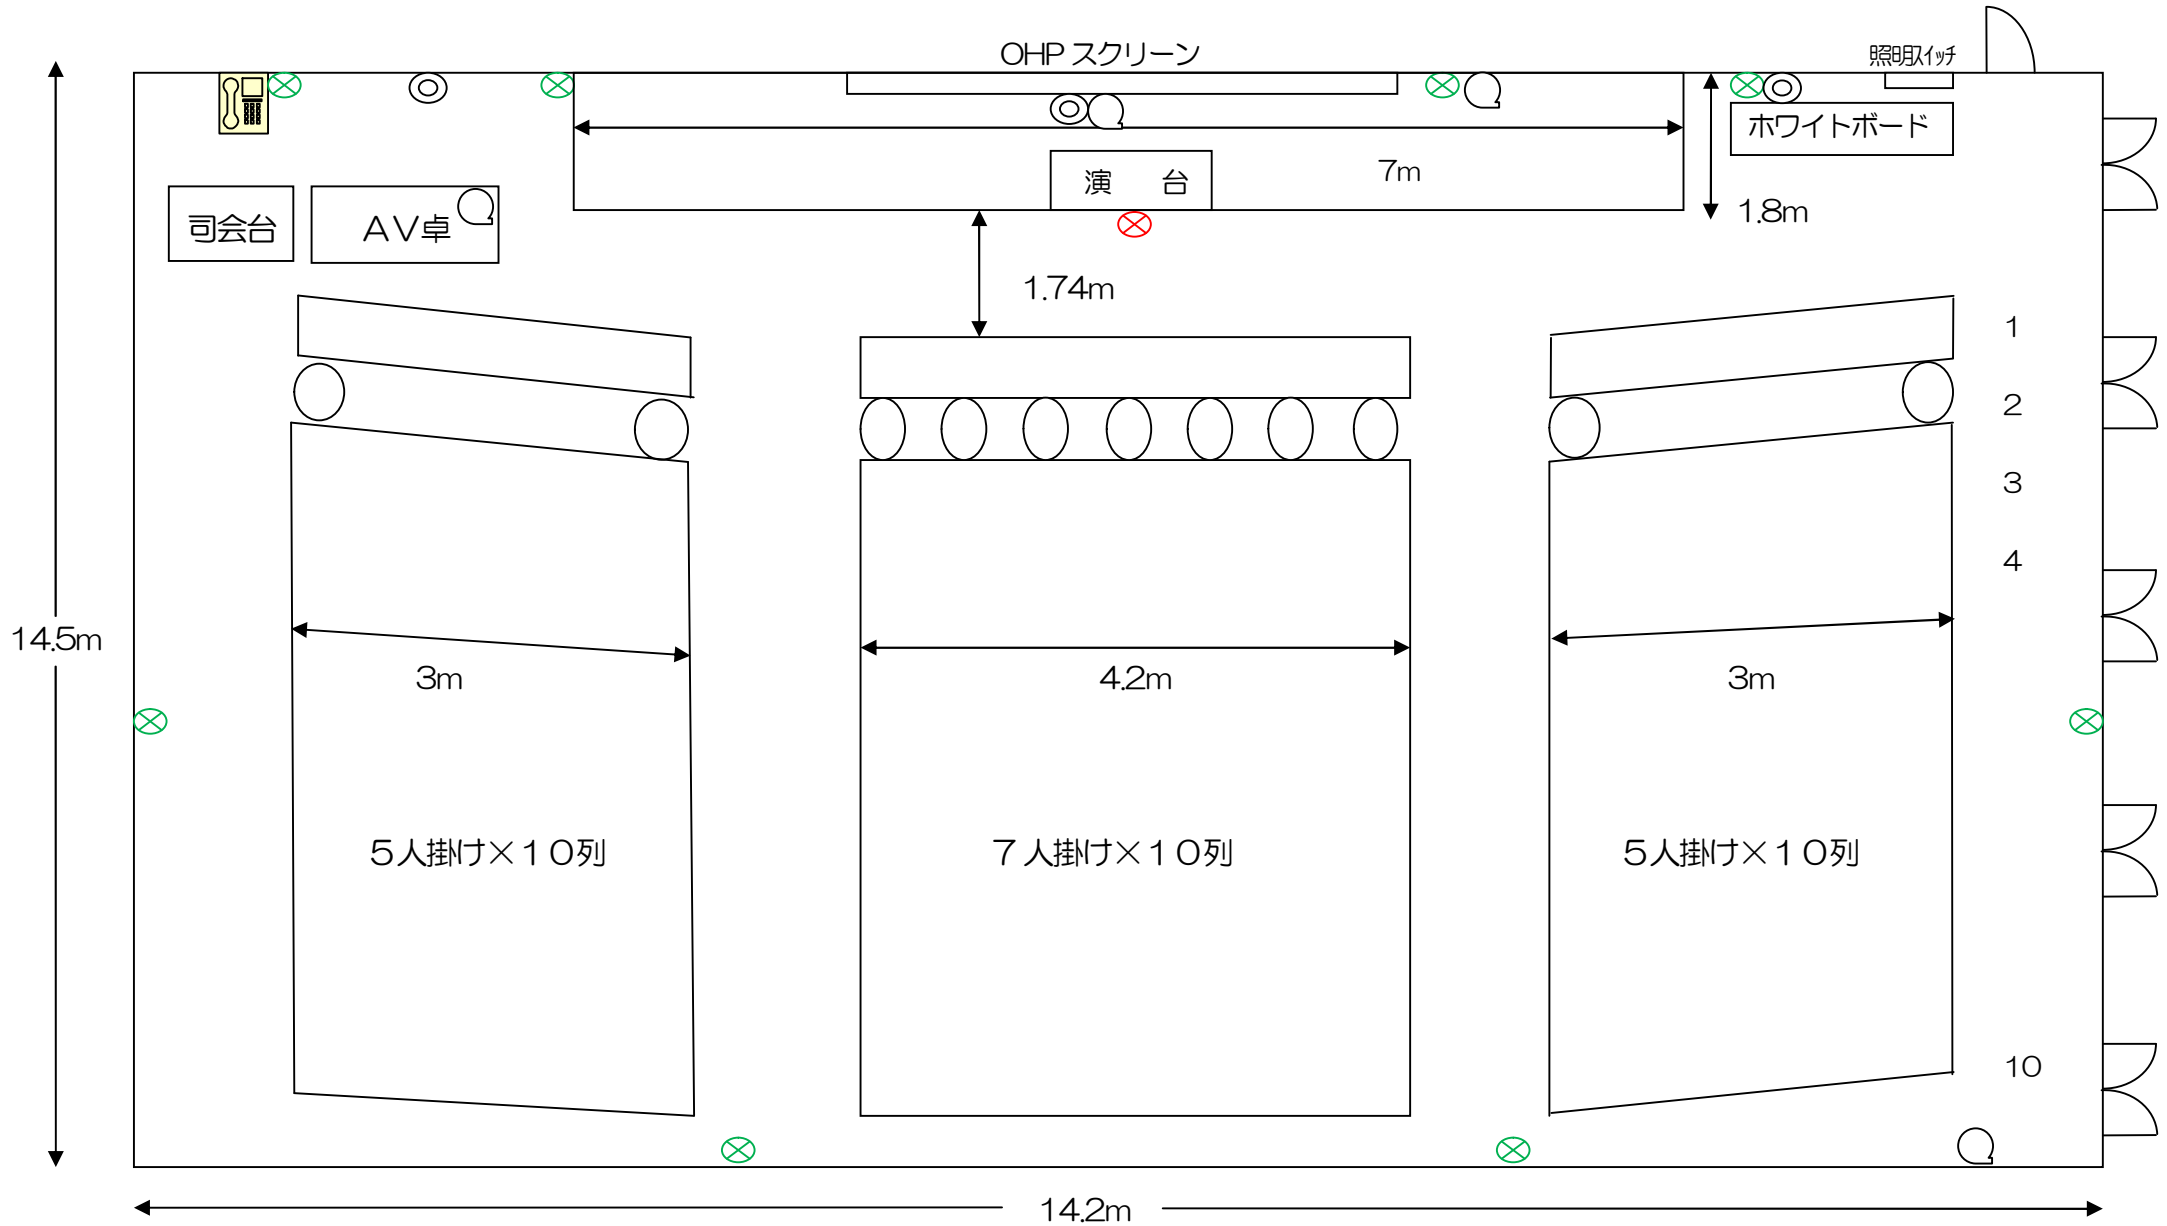

4階 第3講義室 レイアウト

〔固定式 170名 211㎡〕

⊗ …コンセント差込口 (8箇所)  
◎ …有線マイク差込口 (3箇所)

Q …インターネット差込口 (4箇所)

※OHPスクリーン 幅2.4m×高さ2.4m 黒板・プロジェクター 幅6.4m×高さ2.35m