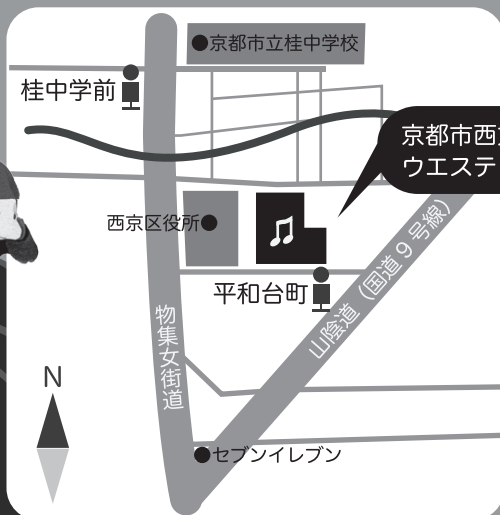

- ①氏名
- ②お子様の年齢
- ③住所
- ④電話番号（FAX）
- ⑤枚数

🍎 場所

京都市西文化会館 ウェスティ

京都市西京区上桂森下町31番地の1

※会場に駐車場はございません。公共交通機関をご利用ください。

※簡易防音を備えた親子室、ベビーカー置き場、授乳室やオムツを替えるスペースもございます。

※当日券がある場合は、開場30分前の13時半から発売いたします。

●阪急嵐山線

上桂駅から徒歩15分

●京都市バス

「千代原口」（嵯峨街道）下車約6分（29・69系統）

「桂中学前」（嵯峨街道）下車約6分（29・69系統）

「平和台町」（国道9号）下車約5分（73系統）

「千代原口」（国道9号）下車約10分（73系統）

●京阪京都交通バス

「千代原口」（国道9号）下車約10分