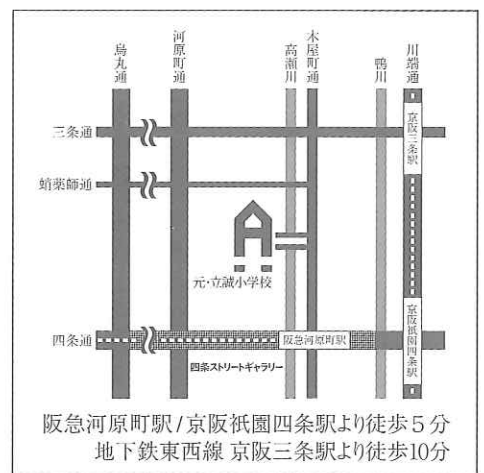

阪急河原町駅/京阪祇園四条駅より徒歩5分
地下鉄東西線 京阪三条駅より徒歩10分

あなたの一票で決定! オーディエンス賞 会期中ご来場のみなさまにお気に入りの作品に投票していただき、オーディエンス賞を決定いたします。

主催: 公益財団法人大学コンソーシアム京都 共催: 京都市 企画運営: 京都学生芸術作品展実行委員会 京都学生芸術作品展学生マネジメント委員会 協力: 京都駅ビル開発株式会社

協賛: フラット・システム Holbein ホルベイン工業株式会社 ホルベイン画材株式会社 株式会社おいかぜ 有限会社画箋堂 京都画材企画実行委員会 キンビクス株式会社

ターナー色彩株式会社 ナカガワ胡粉絵具株式会社 株式会社中里 マルマン株式会社 三谷商事株式会社

後援: 近畿経済産業局 京都府 京都商工会議所 社団法人京都経済同友会 全日本画材協議会 京都新聞社 エフエム京都 KBS京都 NHK京都放送局 四条繁栄会商店街振興組合

お問い合わせ 公益財団法人大学コンソーシアム京都

〒600-8216 京都市下京区西洞院通塩小路下ル キャンパスプラザ京都

Tel: 075-353-9189 E-mail: art@consortium.or.jp URL: <http://www.consortium.or.jp>

ホームページ: www.consortium.or.jp/link/artuniv.html

デザイン: 成安造形大学 グラフィックデザインクラス3回生 河西基平

【同時開催】 四条ストリートギャラリー / 京都市立芸術大学の学生が京都の中心街四条通の店舗に作品を展示します。

日時: 2010年11月19日-28日

会場: 四条通(四条烏丸~四条大橋)のショーウィンドー

主催: 四条繁栄会商店街振興組合・京都市立芸術大学