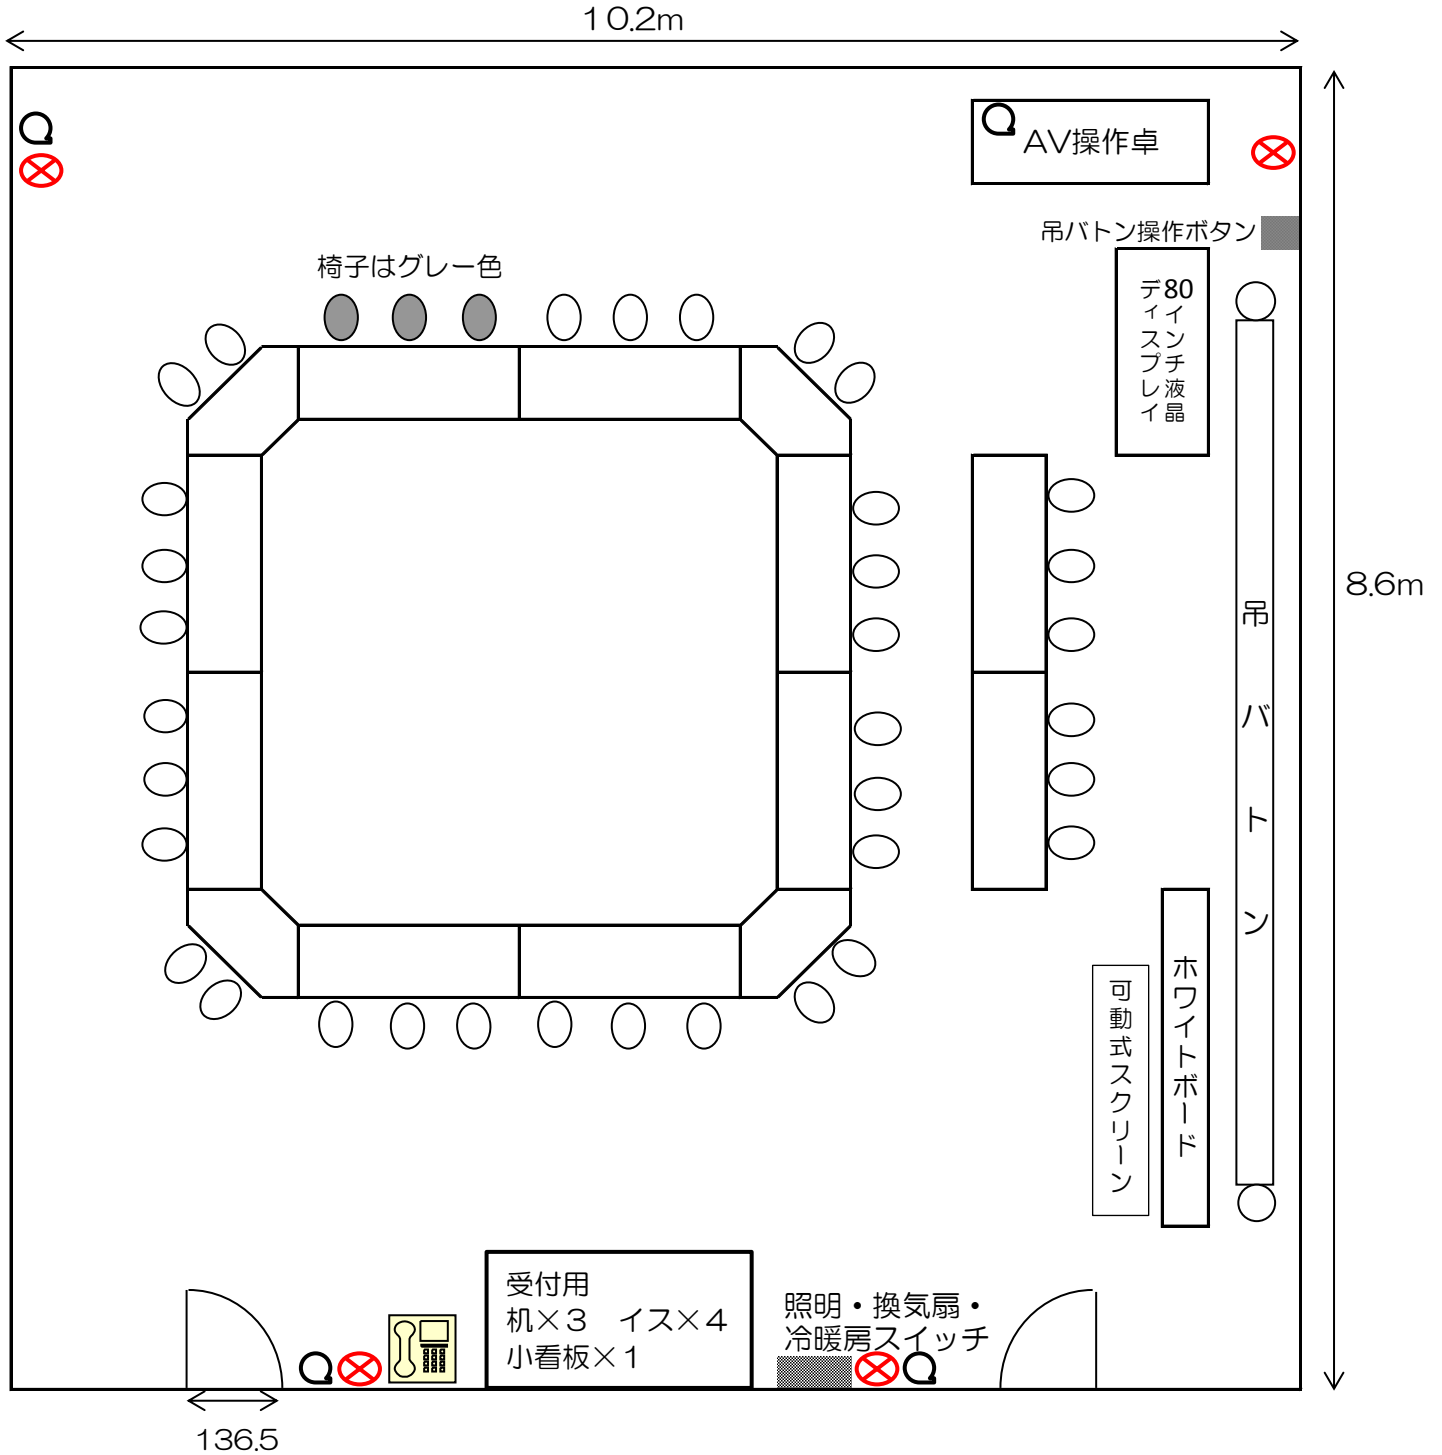

2階 第2会議室 基本レイアウト

〔机10+4/椅子38 88㎡〕

Q インターネット差込み口

⊗ コンセント差込み口