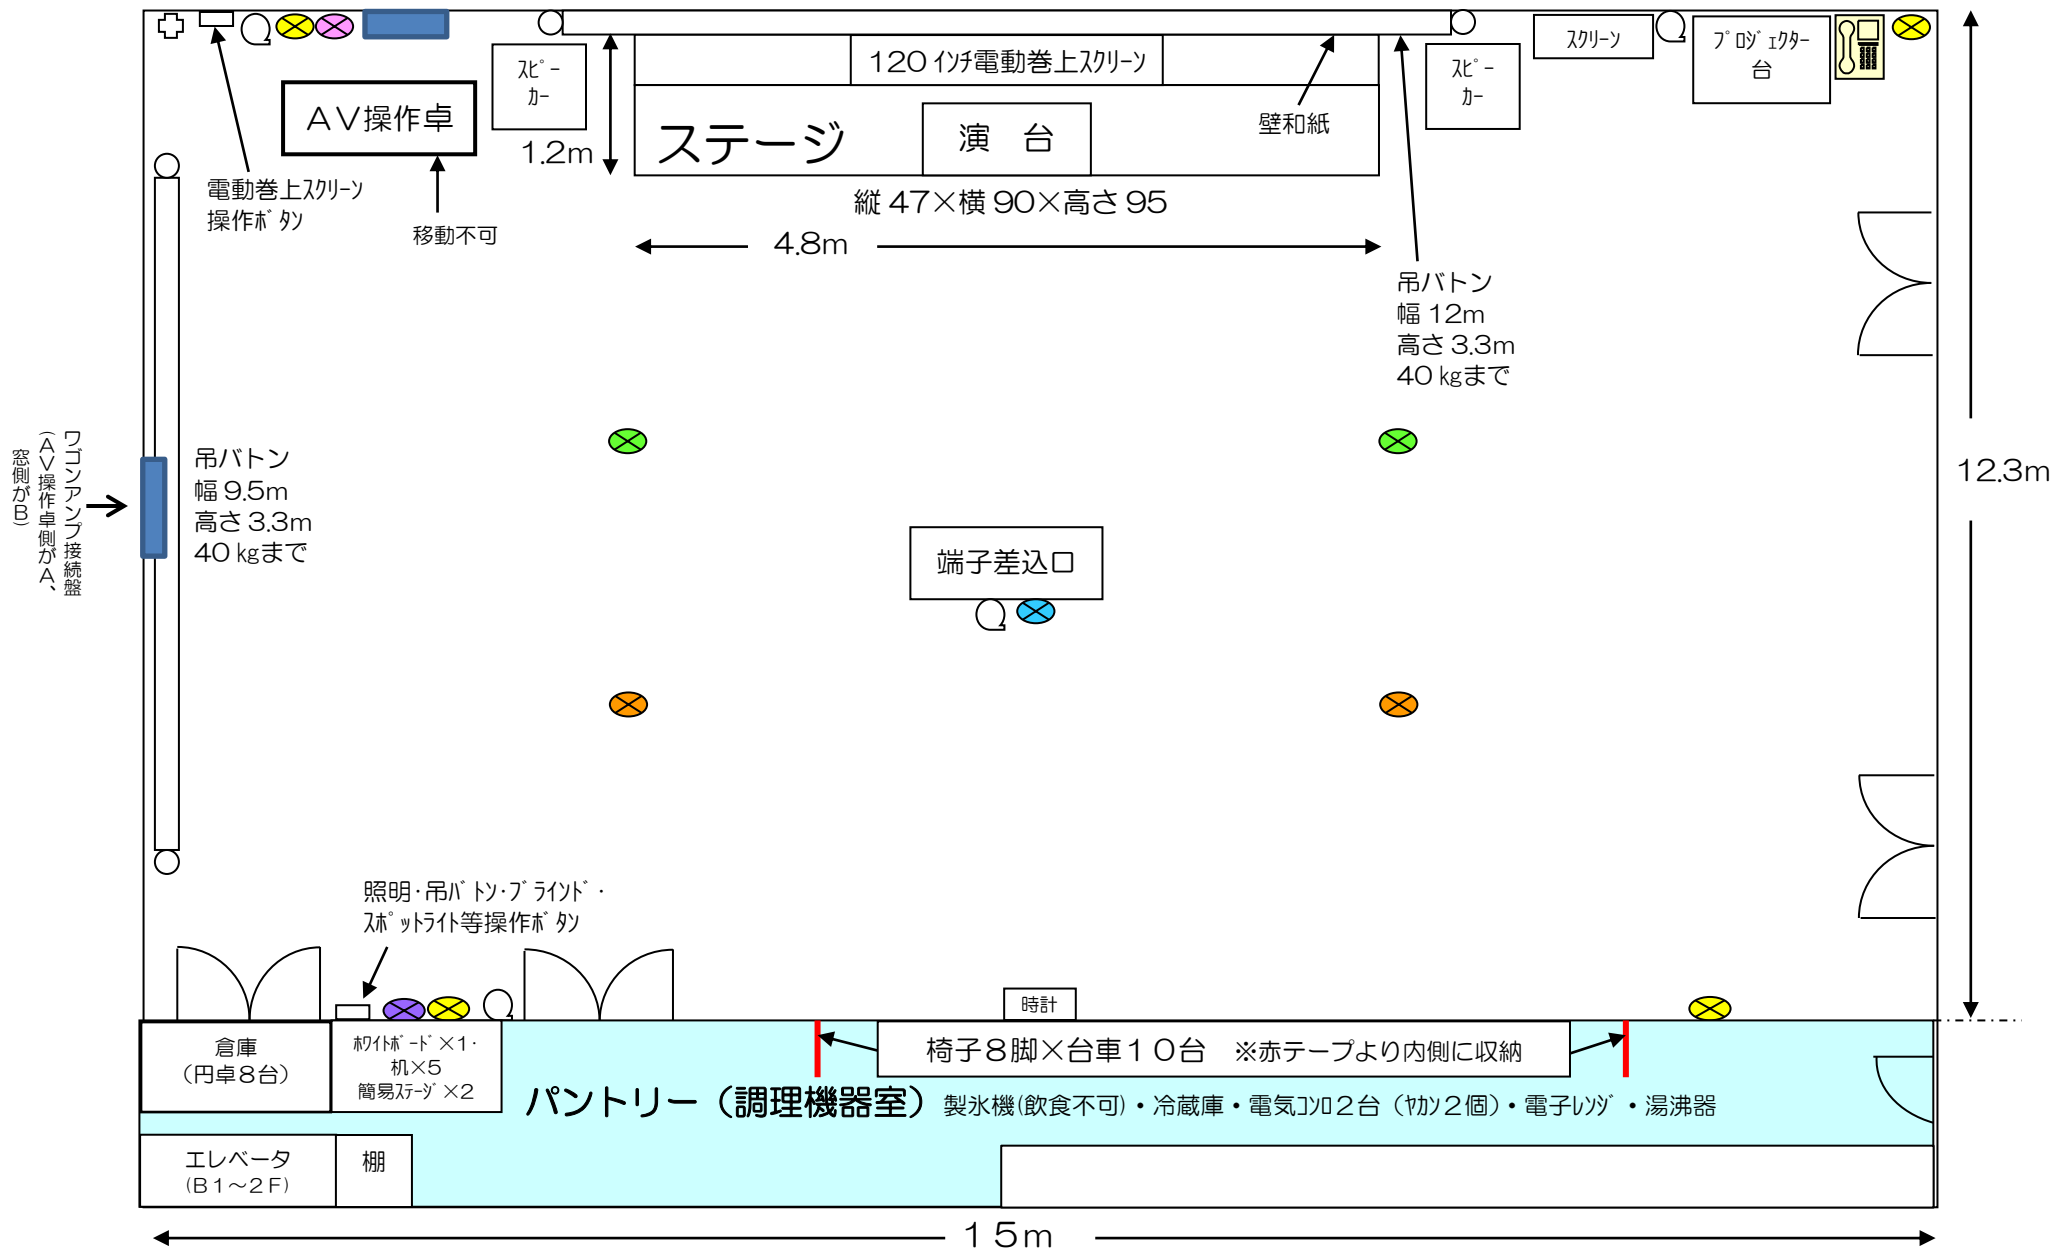

# 2階 ホール (レセプションルーム)

[円卓 8/木製椅子 80 3人掛け机 30/椅子 90 184 m<sup>2</sup>]

+ ...テレビ端子   
 Q ...インターネット差込み口   
 ⊗ ...コンセント差込み口 (電気回路: 使用可能 6 回路各 2kw まで)   
 青・緑・オレンジ・黄・ピンク・紫