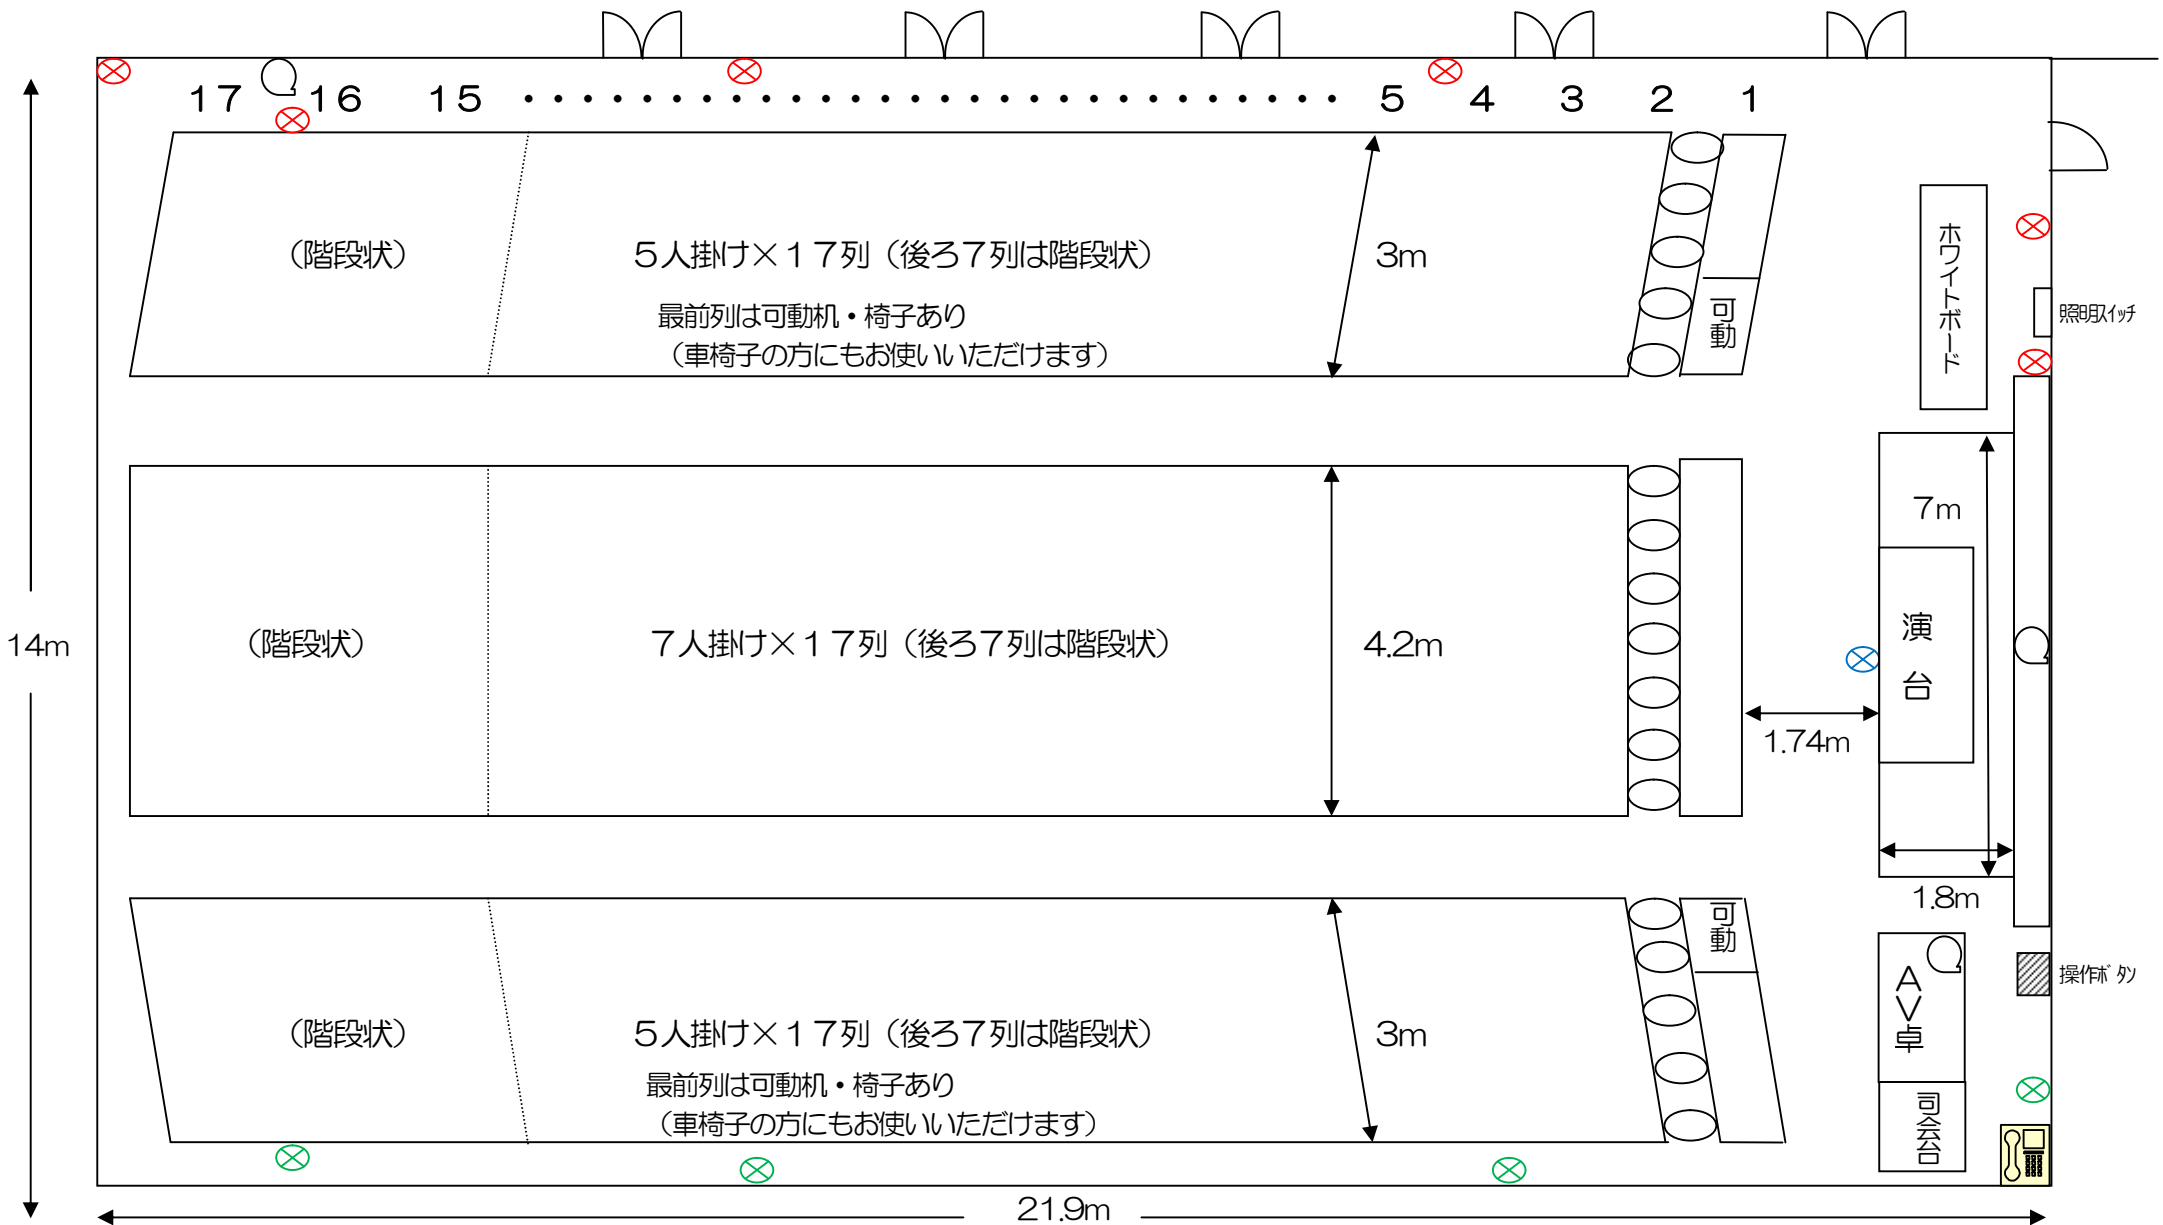

5階 第1講義室 レイアウト

〔固定式 289名〕

306㎡

⊗ …コンセント差入口 (8箇所)

Ⓚ …インターネット差入口 (4箇所)

※OHPスクリーン 幅2.4m×高さ2.4m 黒板・プロジェクター 幅6.4m×高さ2.35m