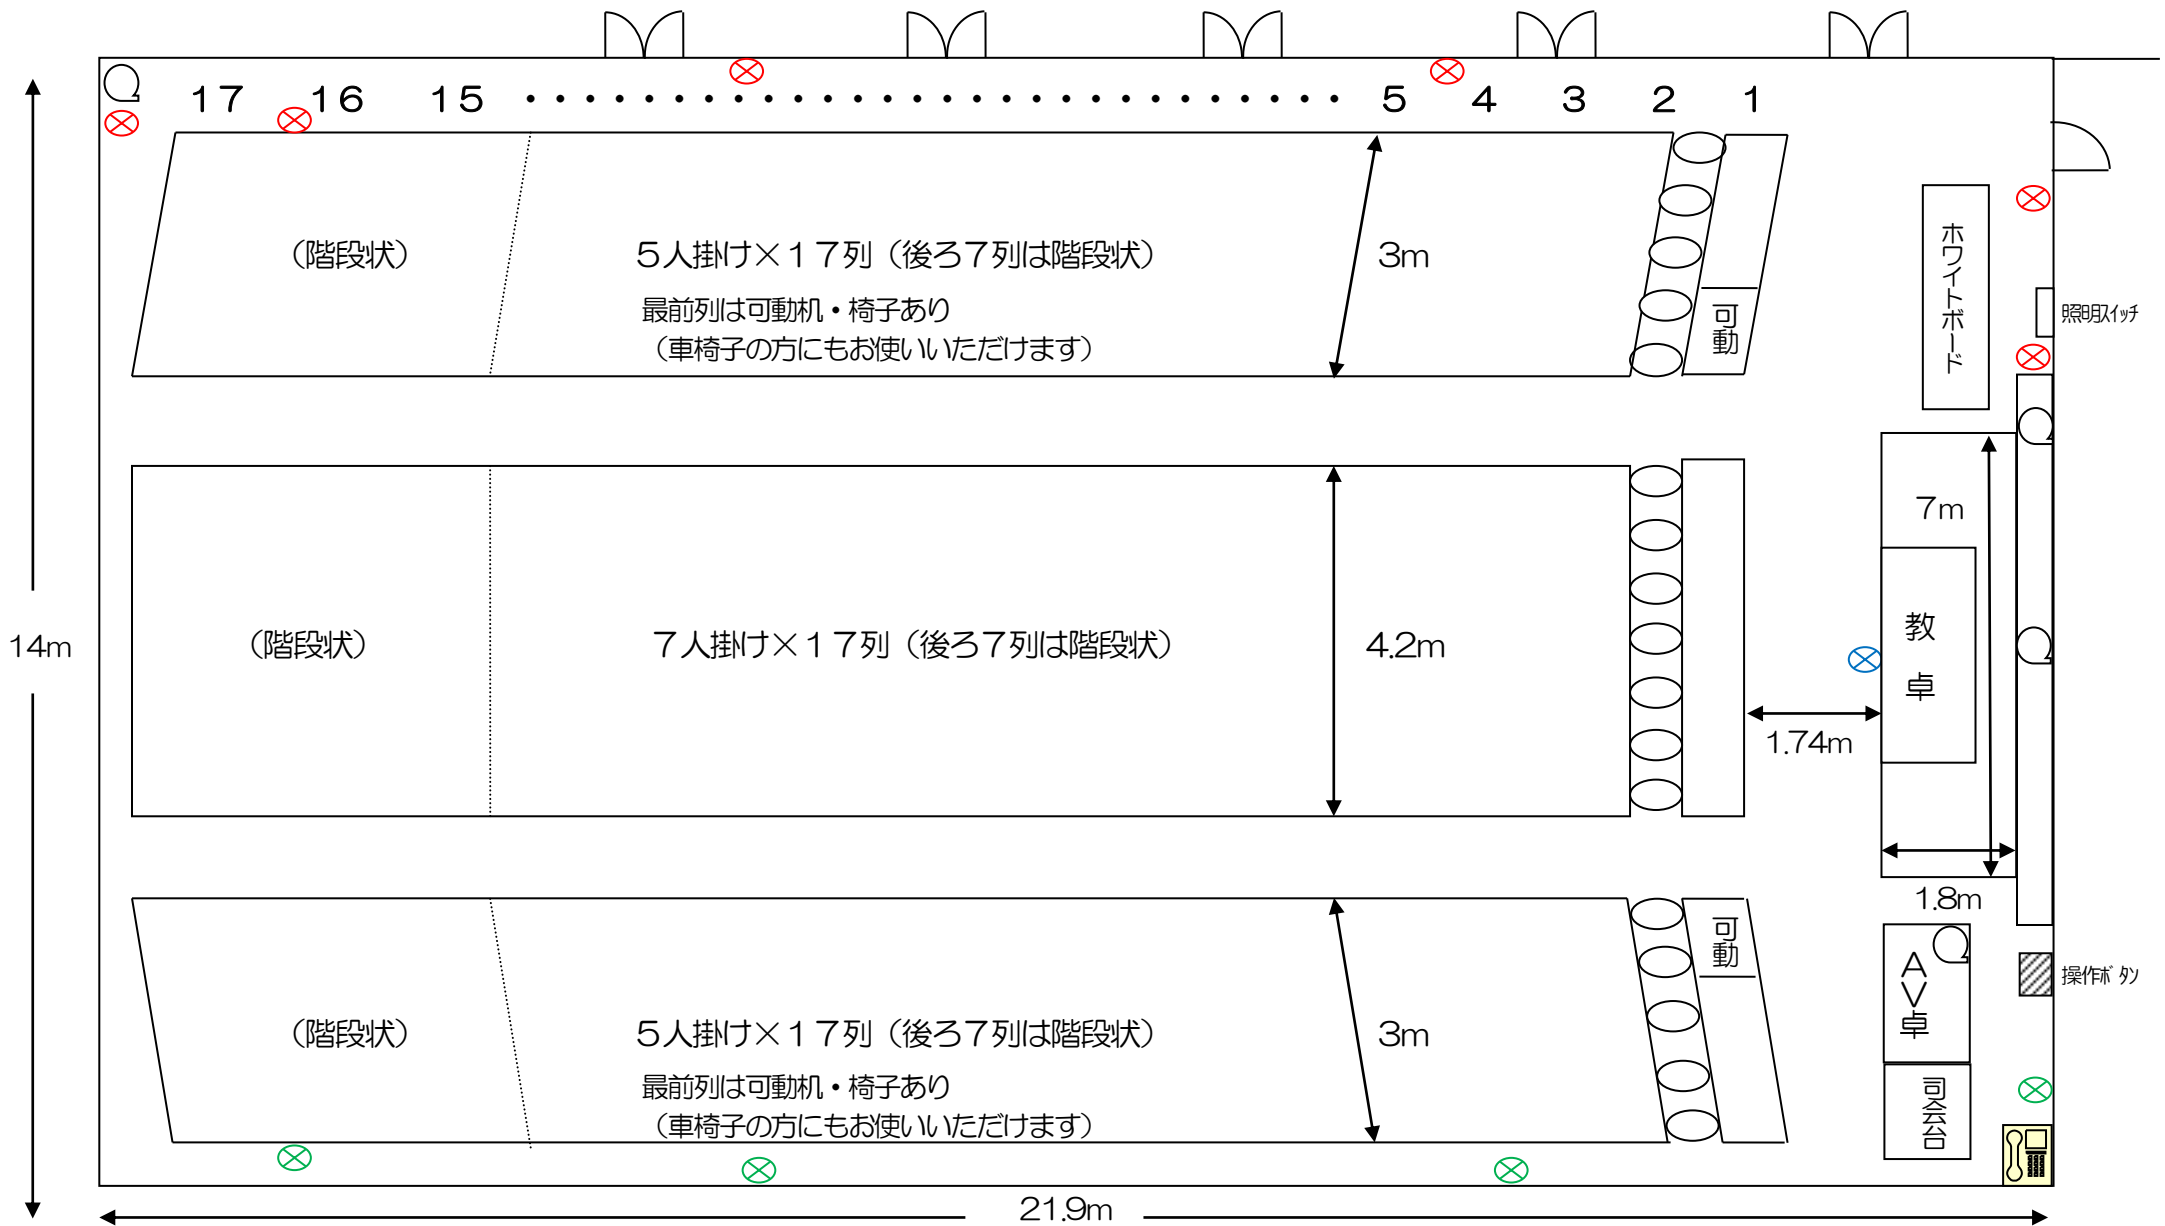

4階 第2講義室 レイアウト

〔固定式 289名 306㎡〕

⊗ …コンセント差込口 (11ヶ所/3回路) Q …インターネット差込口 (4箇所)
 ※ OHPスクリーン 幅2.4m×高さ2.4m 黒板・プロジェクター 幅6.4m×高さ2.35m