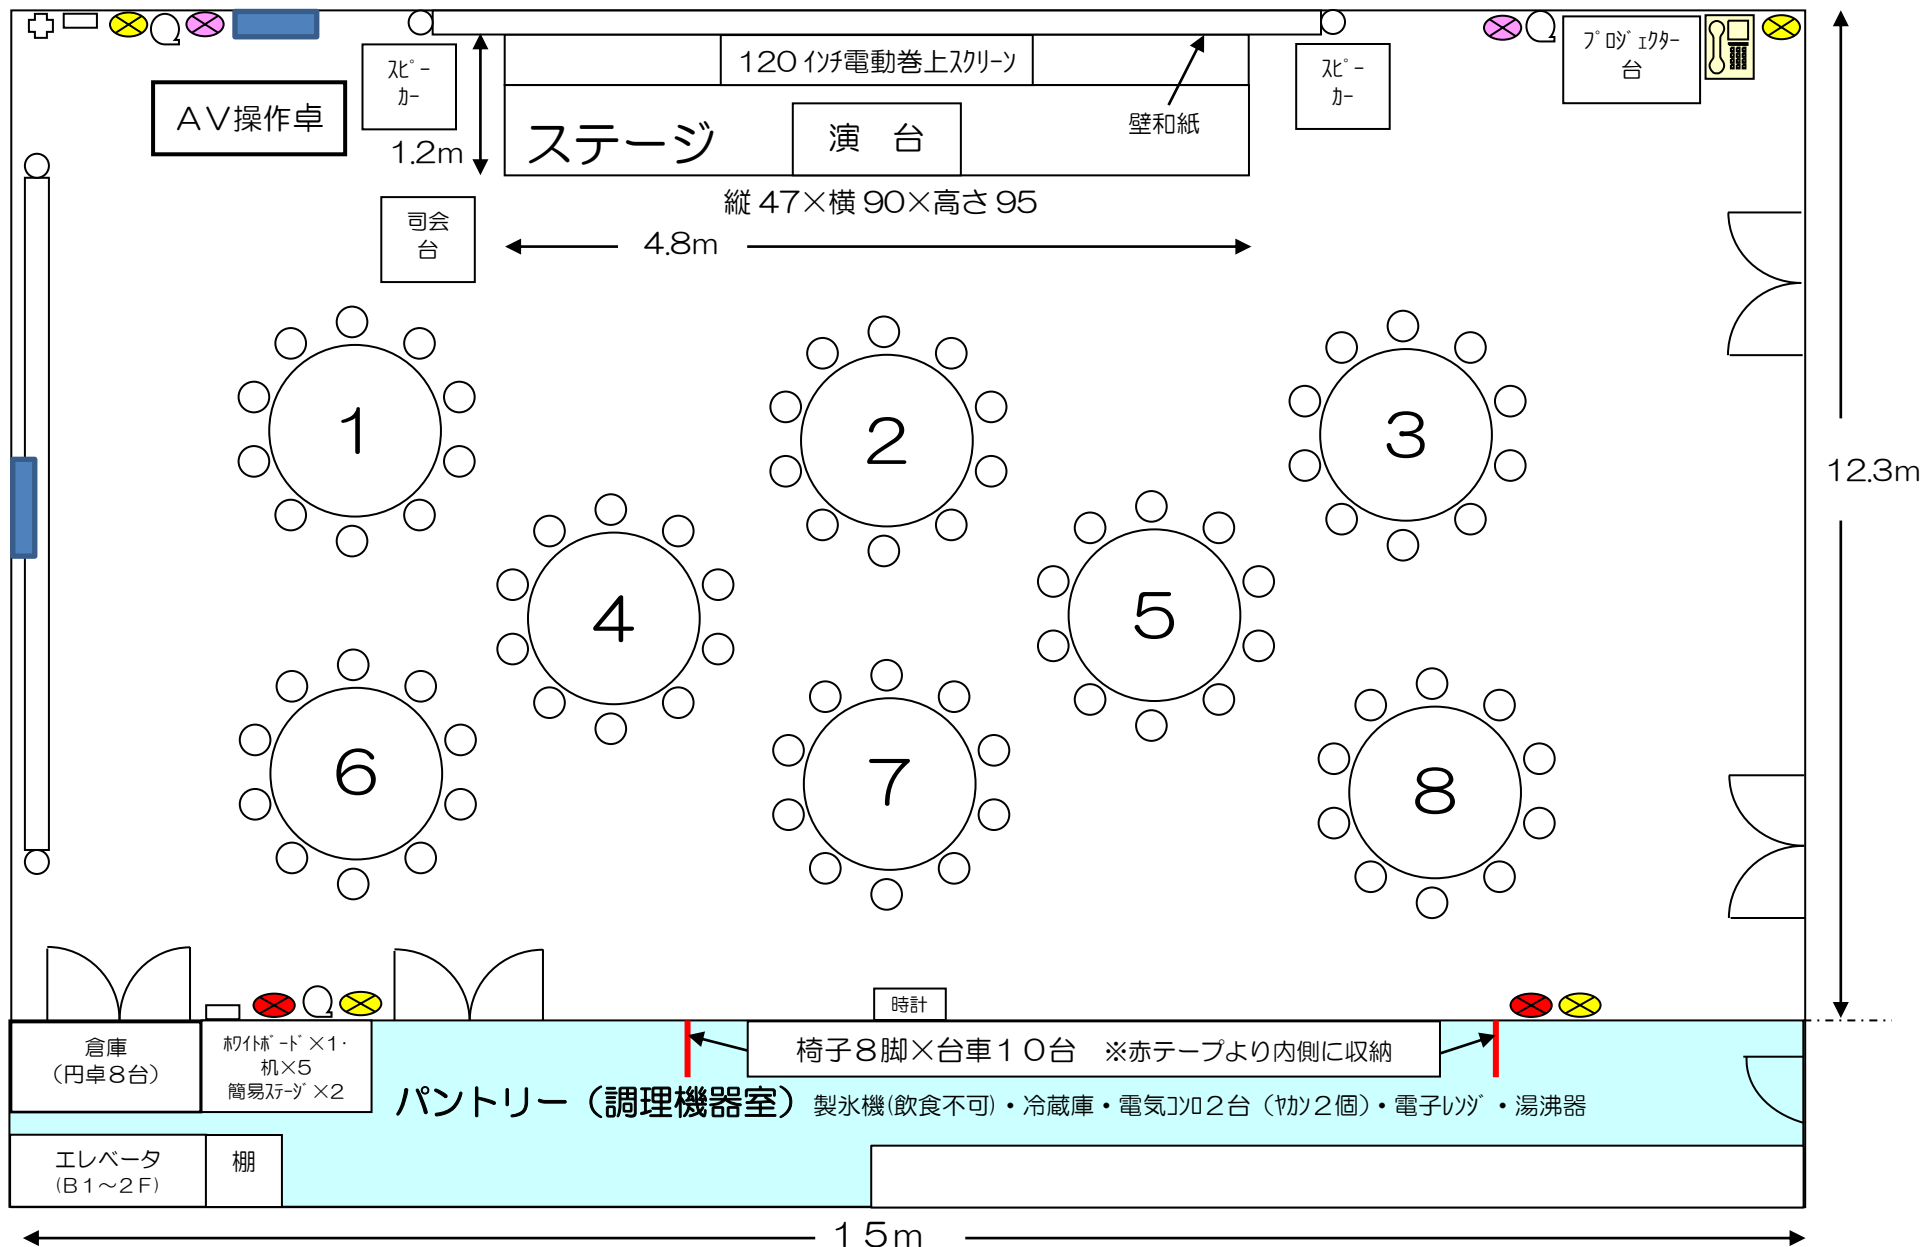

# 2階 ホール (レセプションルーム)

[円卓 8/木製椅子 80 184 m<sup>2</sup>]

...テレビ端子
  ...インターネット差込み口 (4ヶ所)
  ...コンセント差込み口 (13か所/6回路)