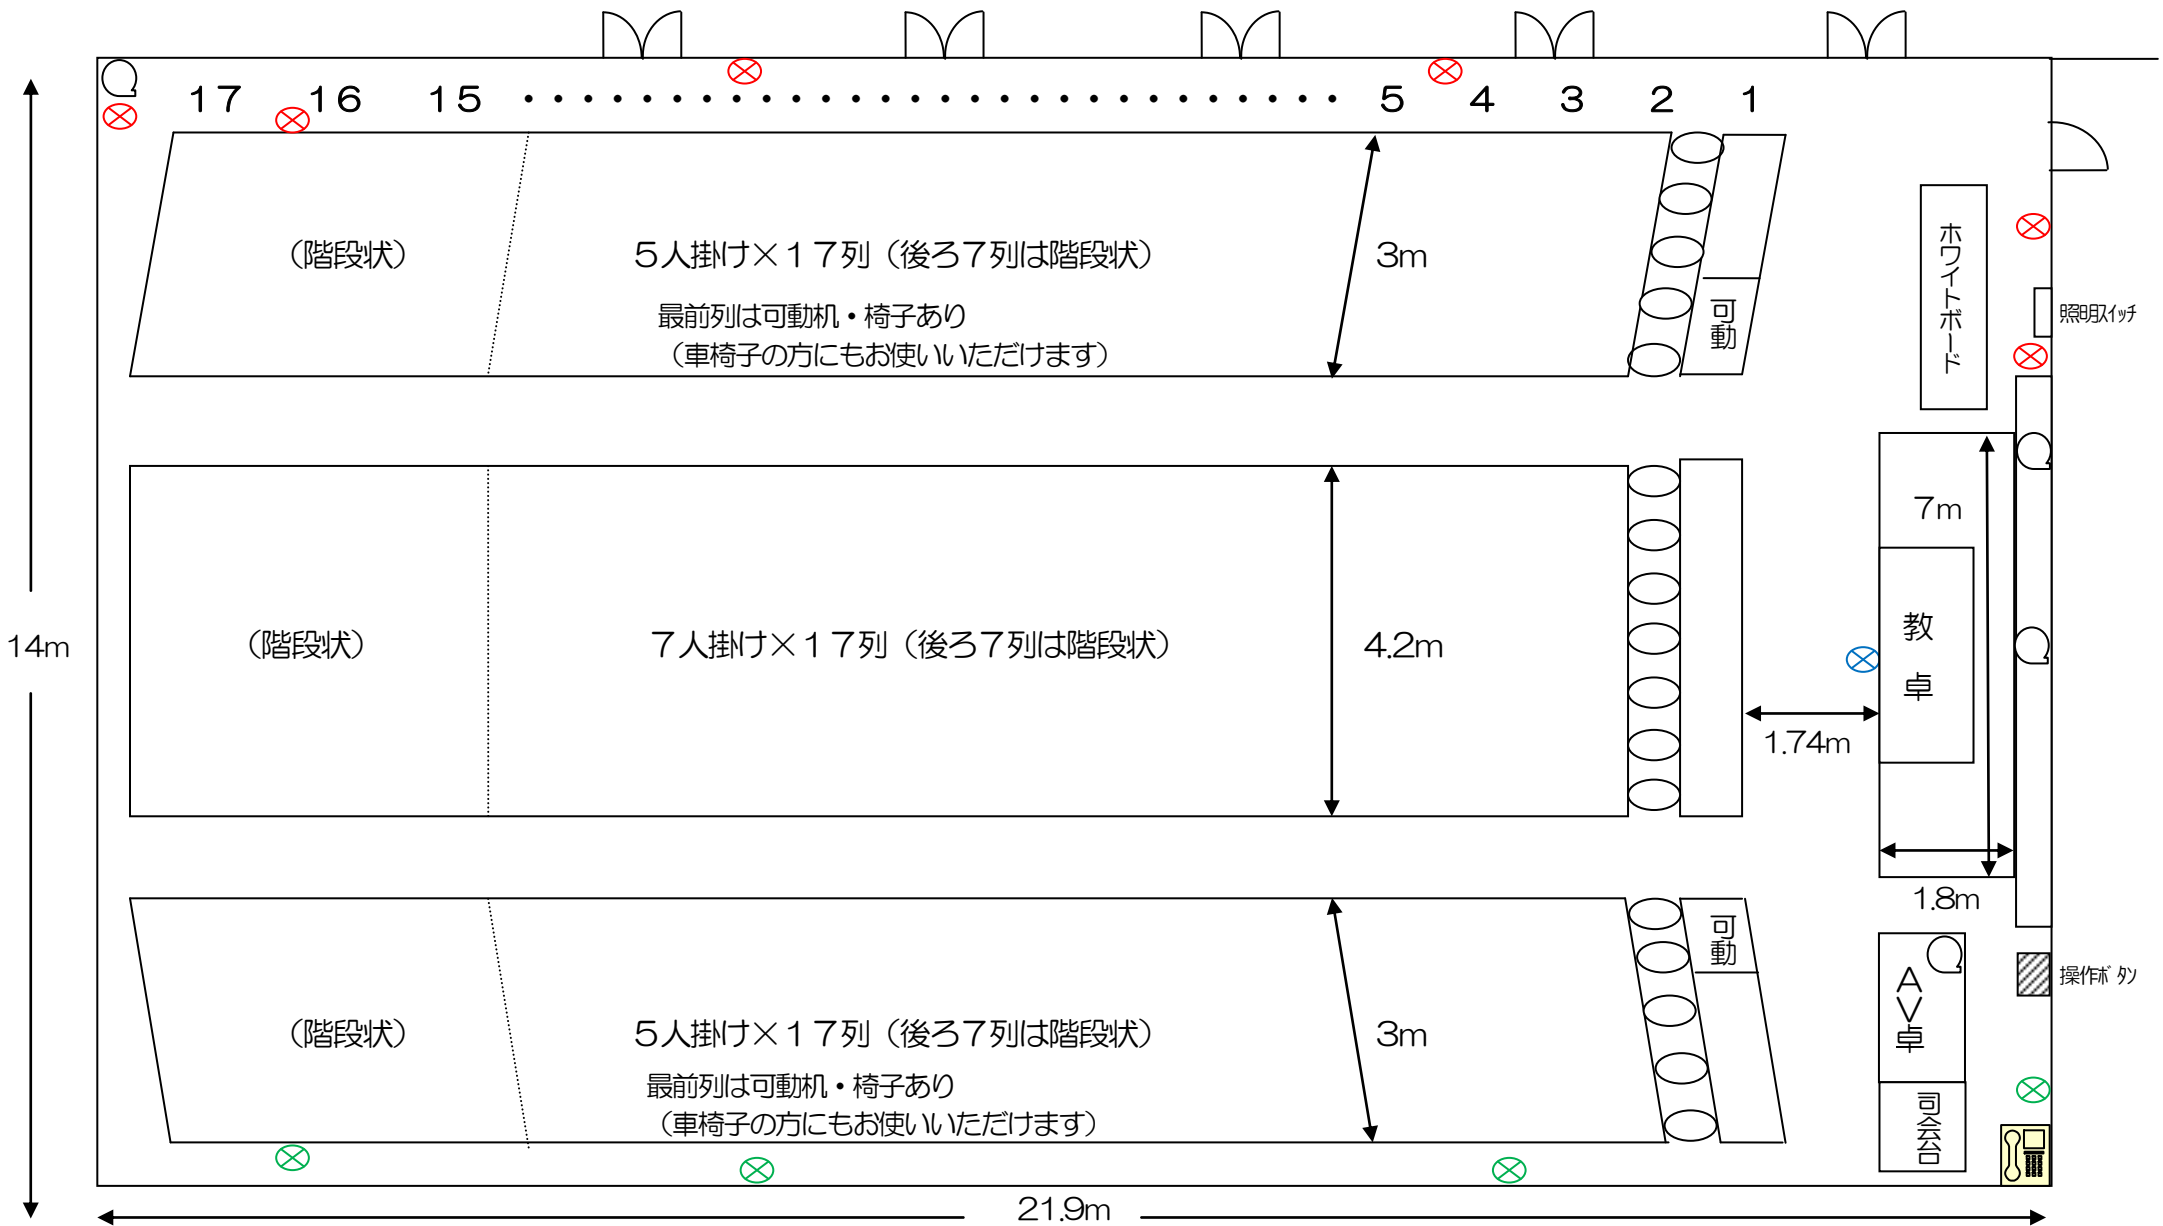

5階 第1講義室 レイアウト

〔固定式 289名 306㎡〕

⊗ …コンセント差込口 (11ヶ所/3回路)
※ OHPスクリーン 幅2.4m×高さ2.4m

⊚ …インターネット差込口 (4箇所)
黒板・プロジェクター 幅6.4m×高さ2.35m