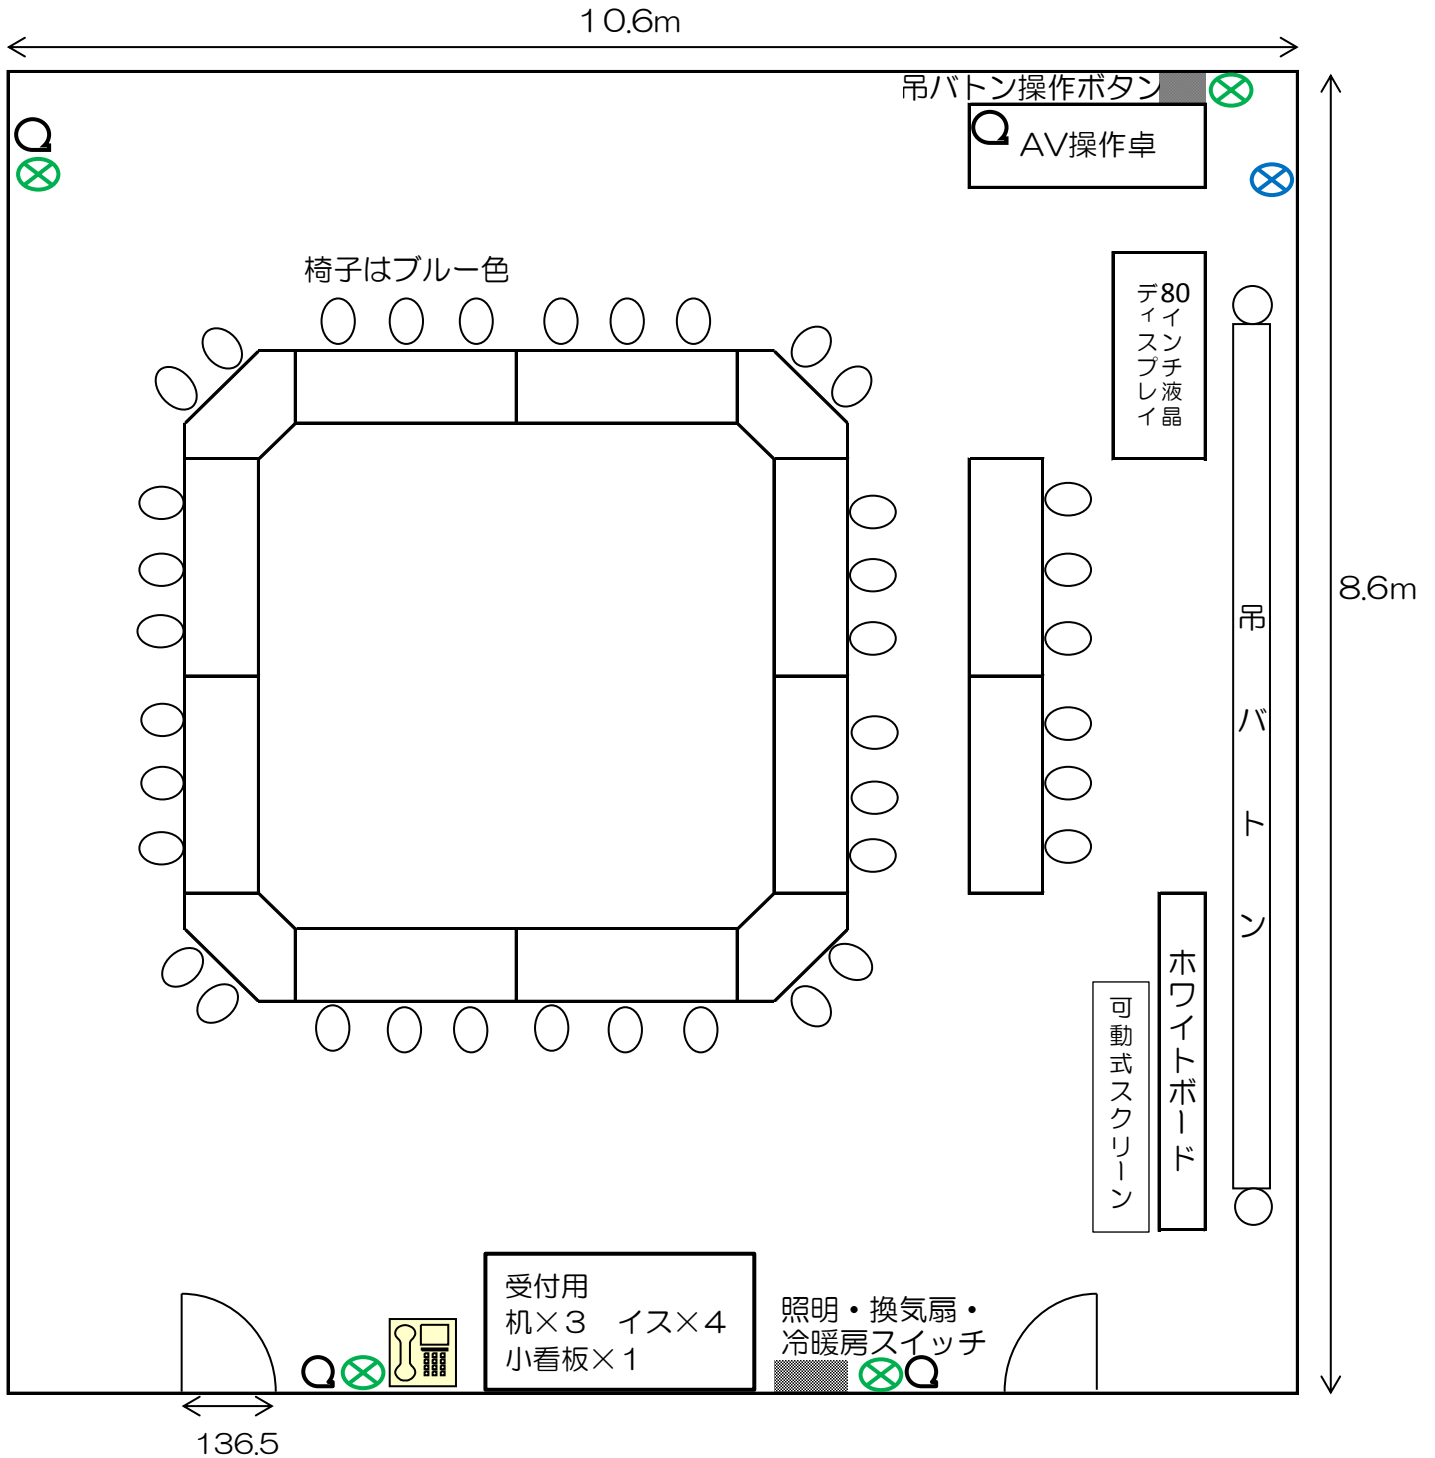

# 2階 第3会議室 基本レイアウト

〔机10+4 / 椅子38 91㎡〕

⊗ …コンセント差込口 (5ヶ所 / 2回路)    ○ …インターネット差込み口 (4ヶ所)