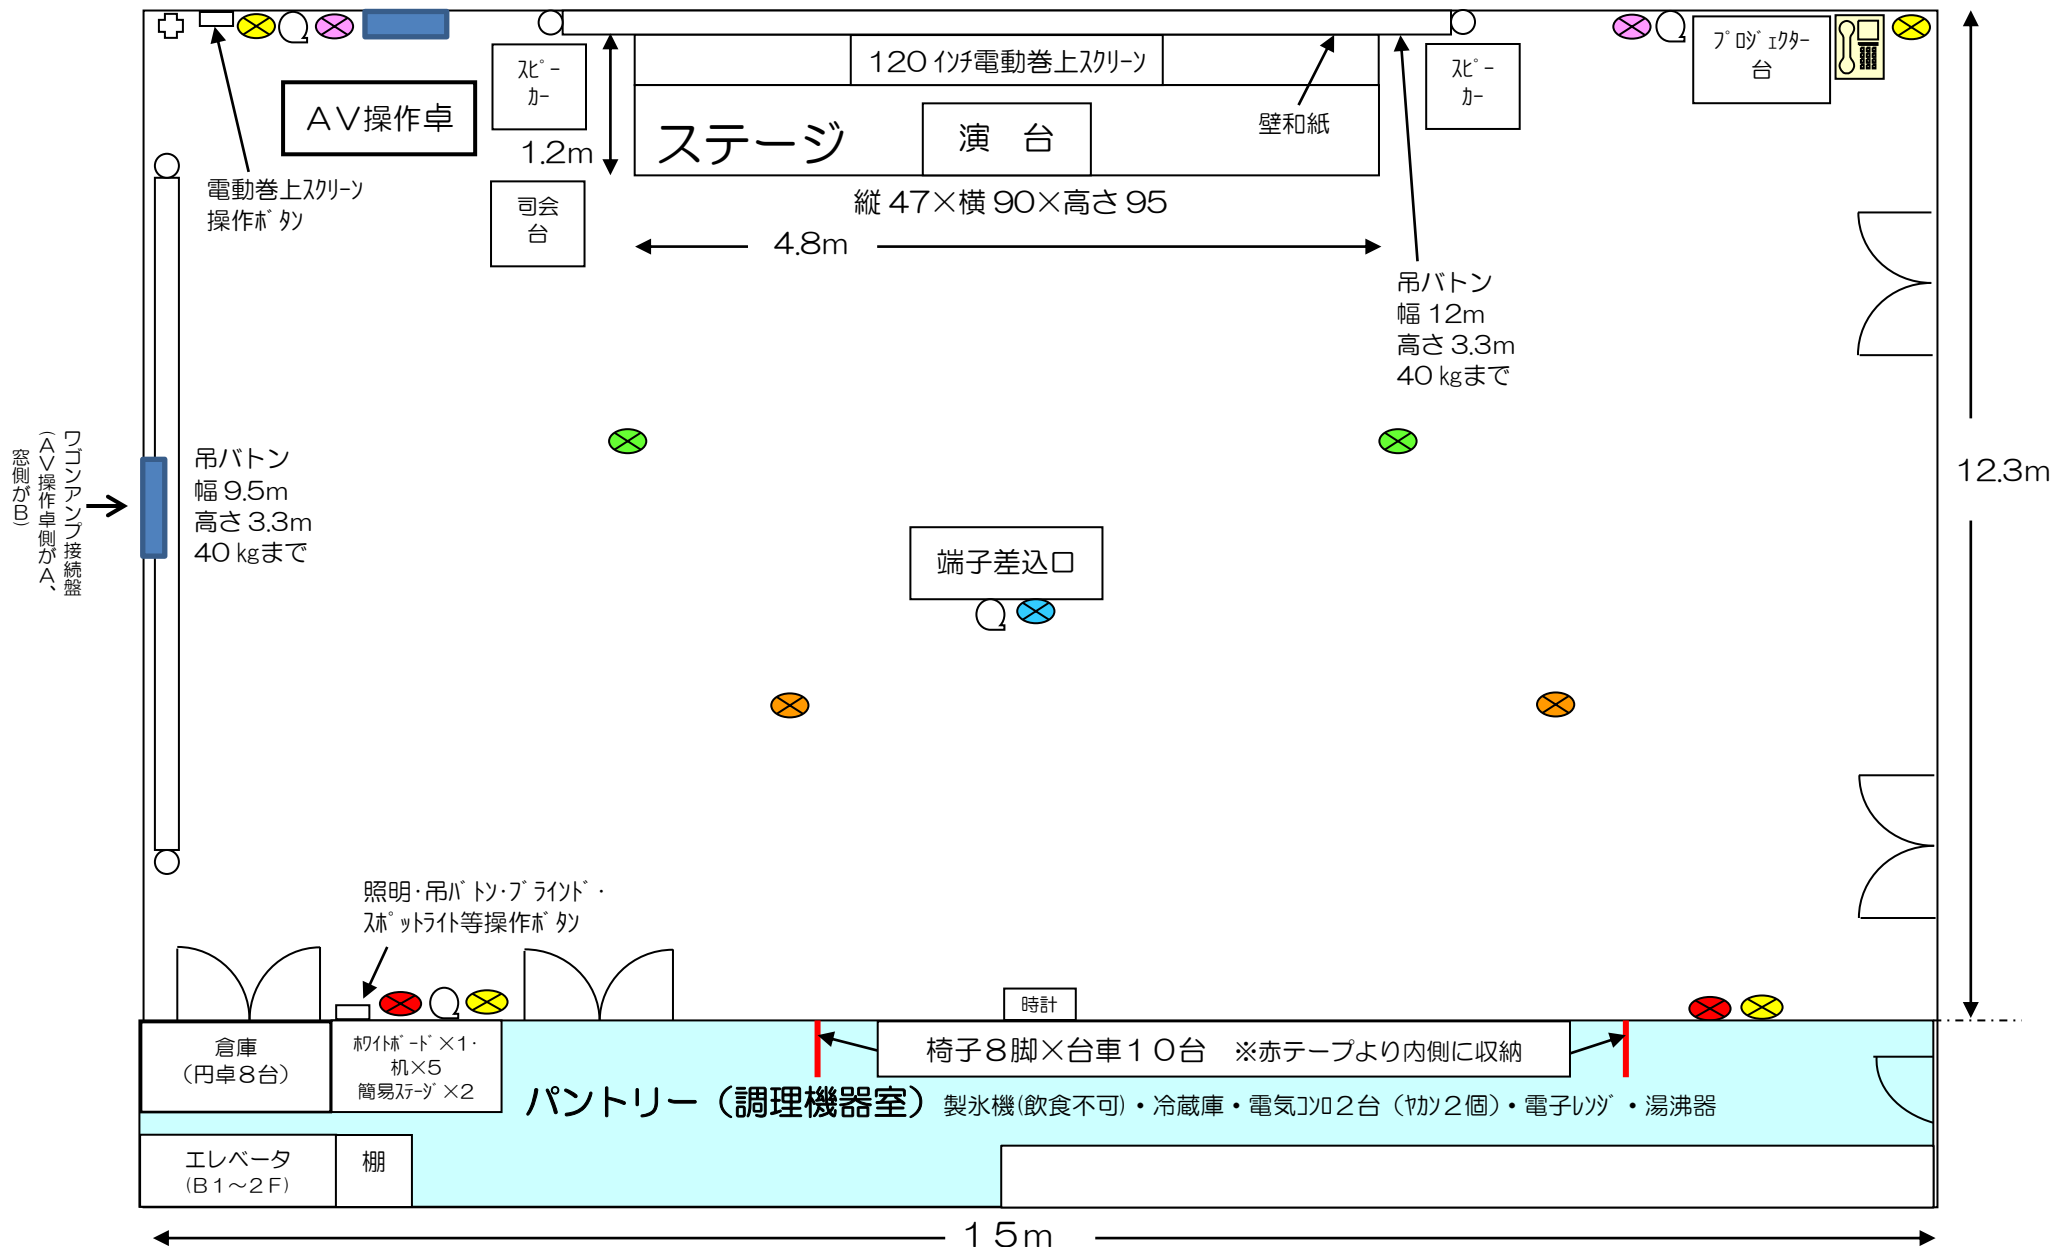

2階 ホール (レセプションルーム)

[円卓 8/木製椅子 80 3人掛け机 30/椅子 90 184 m²]

...テレビ端子
 ...インターネット差込み口 (4ヶ所)
 ...コンセント差込み口 (13カ所/6回路)