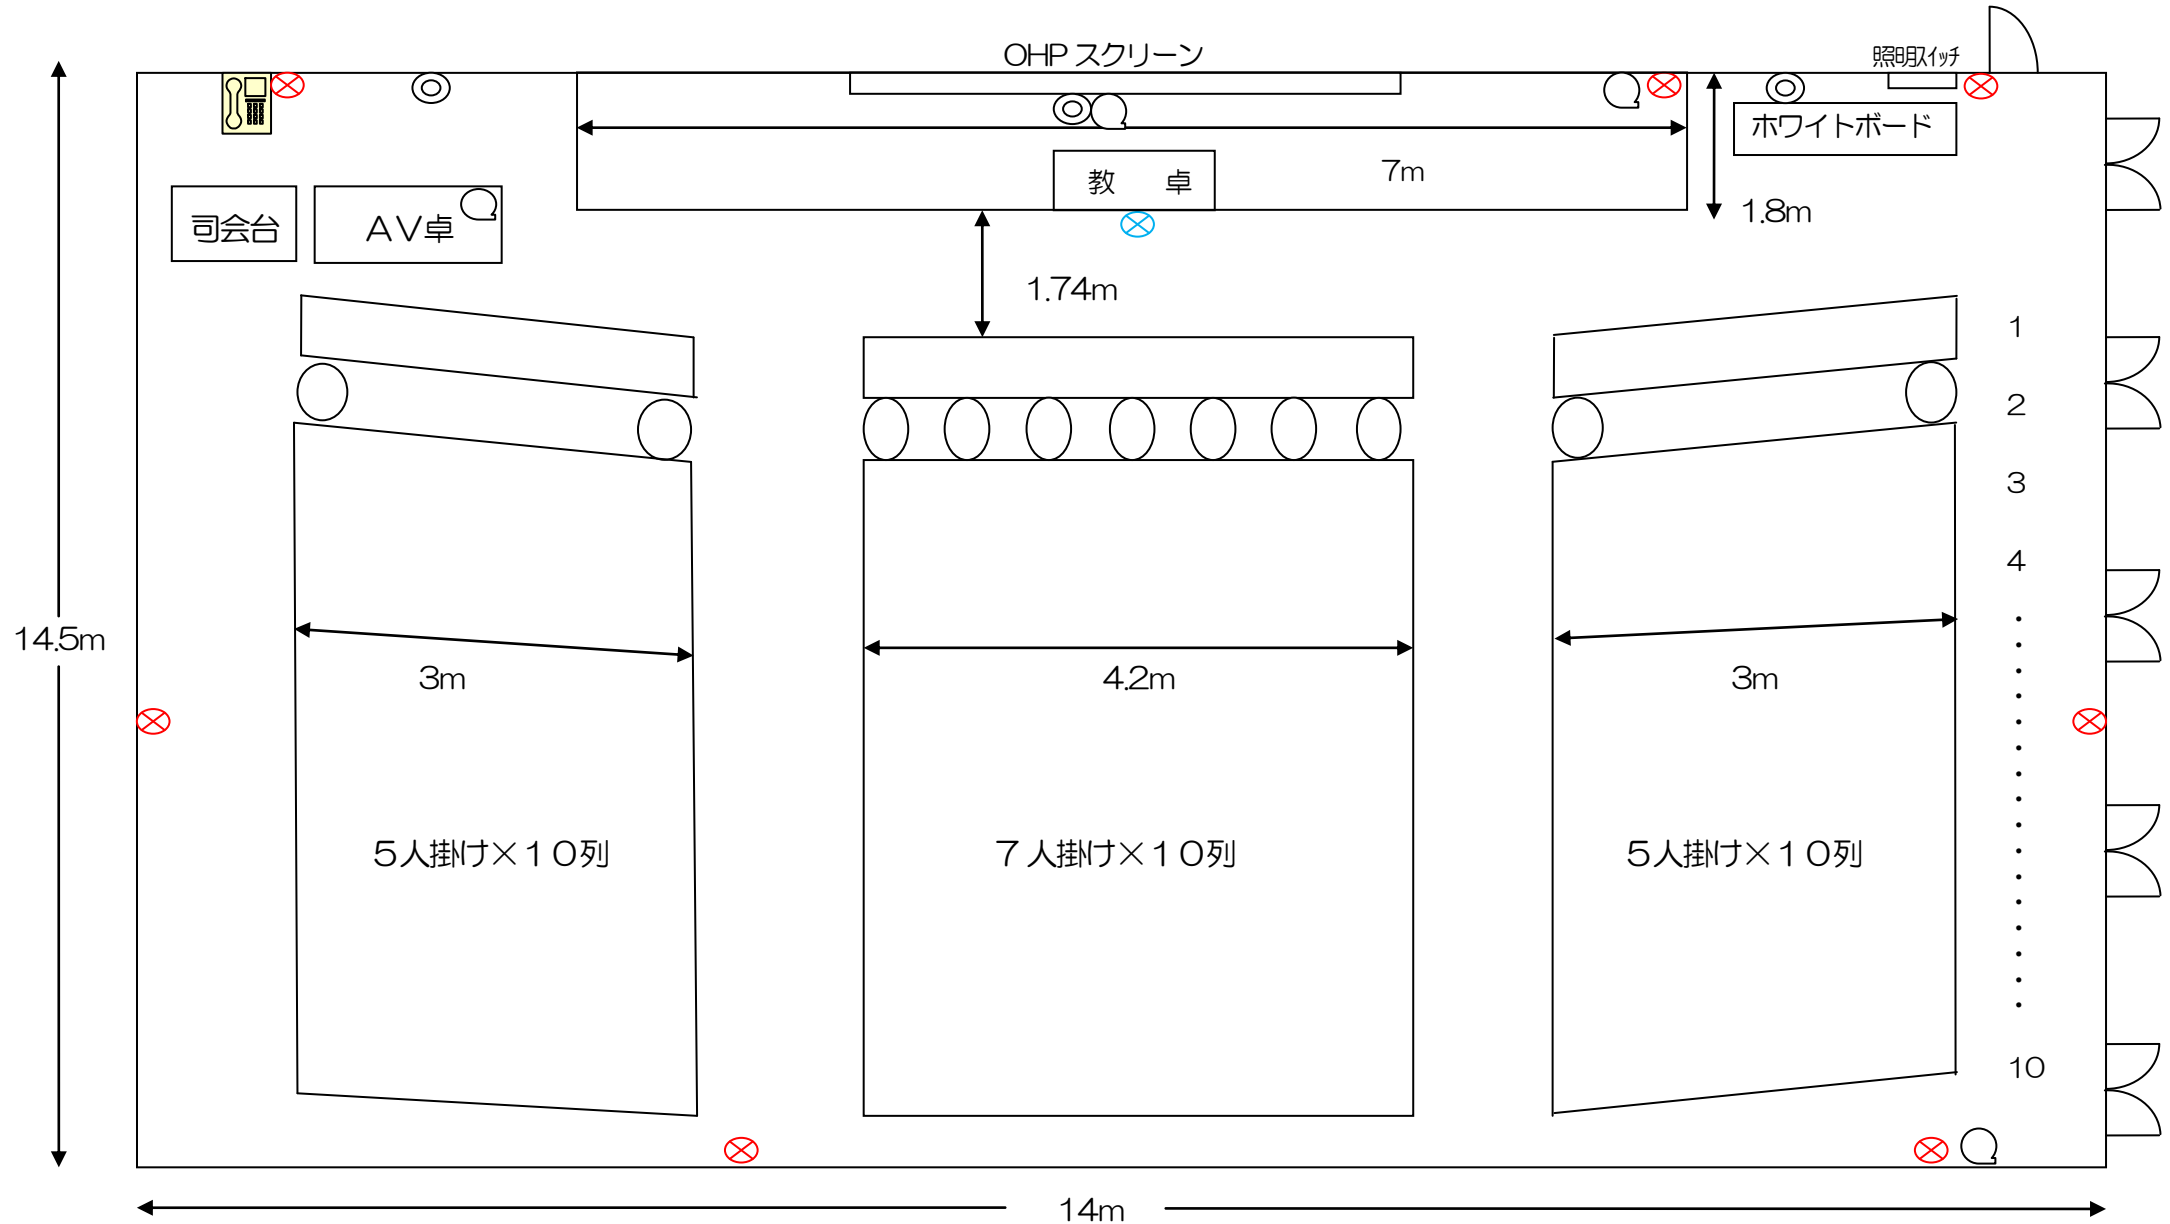

4階 第3講義室 レイアウト

〔固定式 170名 203㎡〕

⊗ …コンセント差込口 (8ヶ所/2回路) Q …インターネット差込口 (4箇所) ◎ …有線マイク差込口 (3箇所)
 ※ OHPスクリーン 幅2.4m×高さ2.4m 黒板・プロジェクター 幅6.4m×高さ2.35m