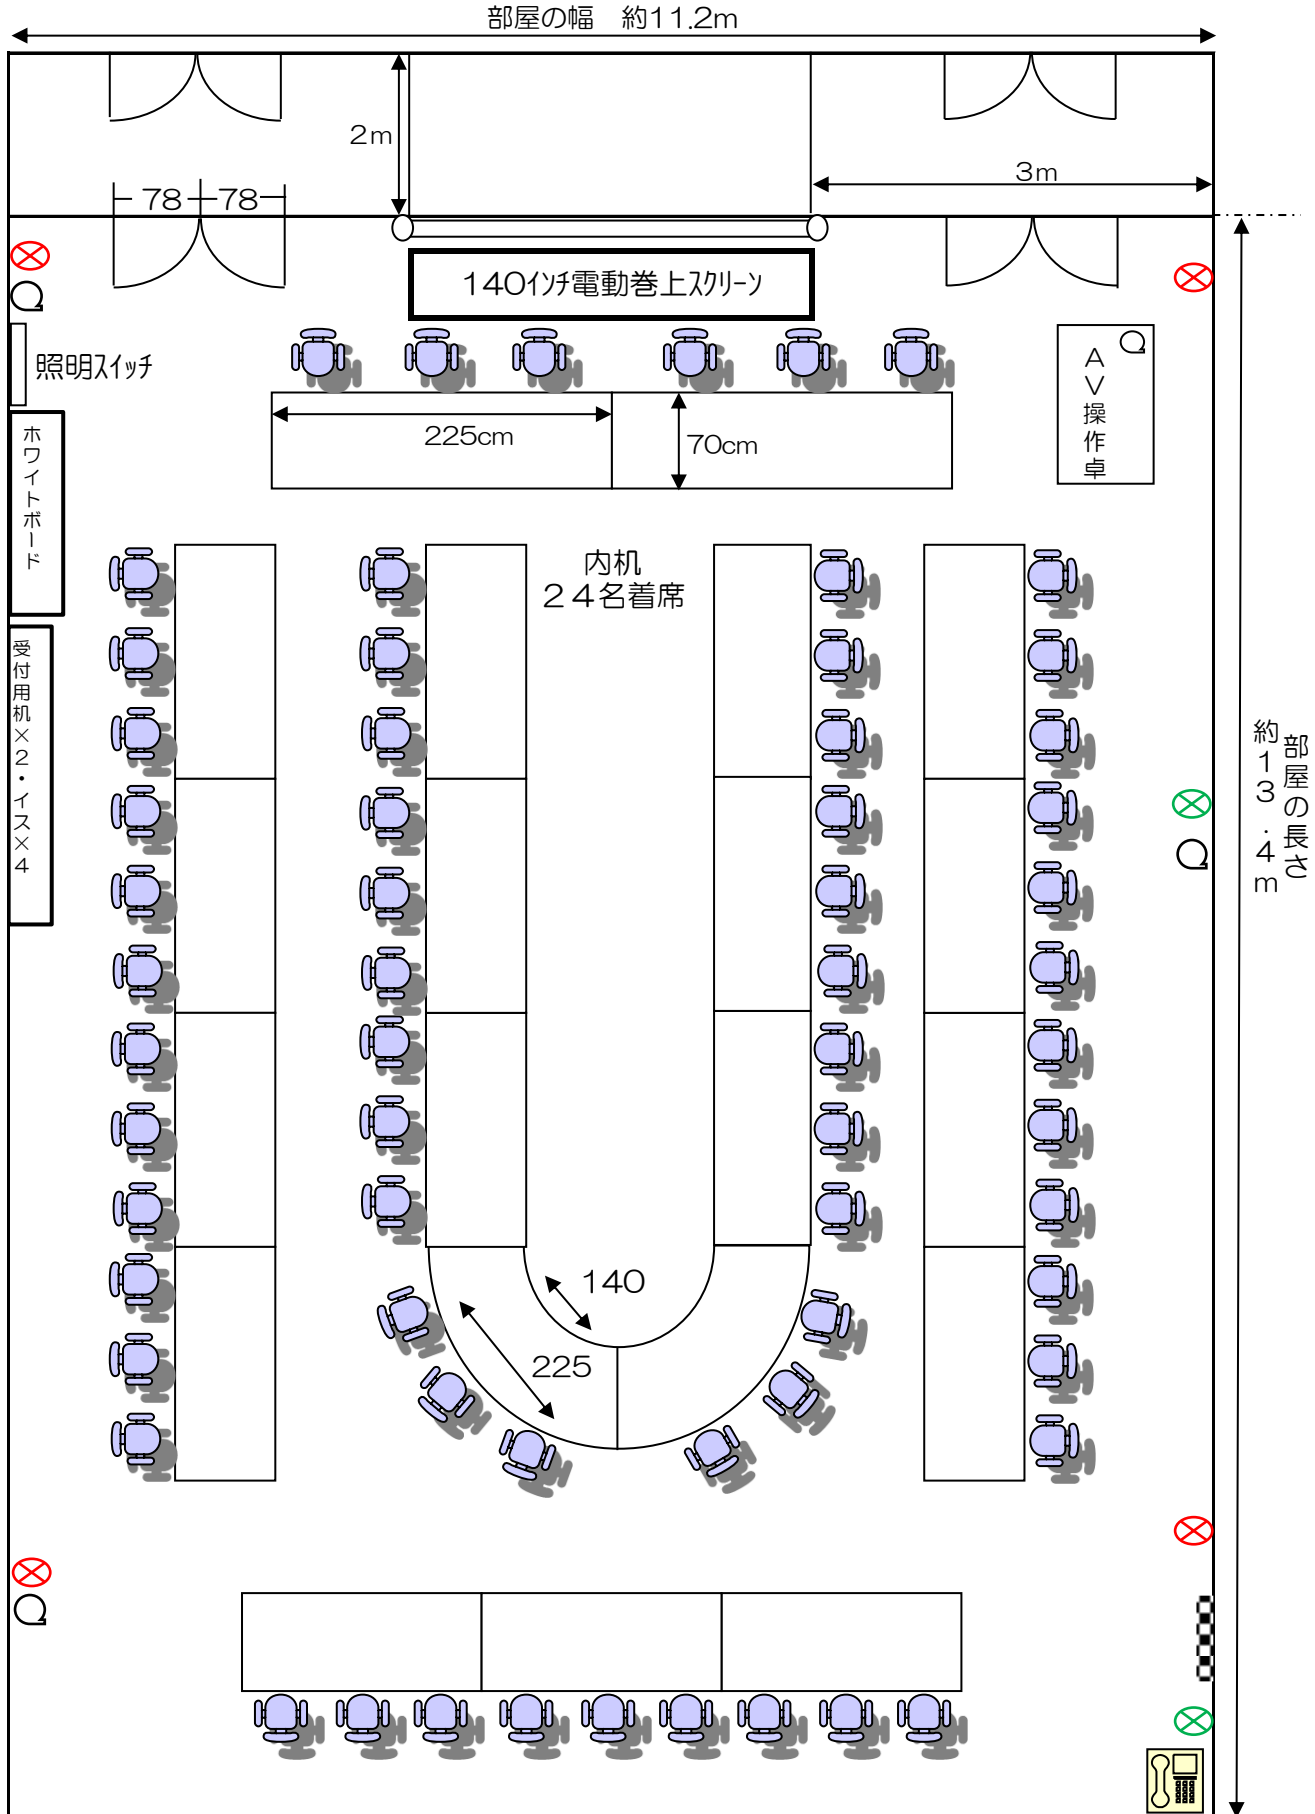

2階 第1会議室 レイアウト

〔※固定式 机21/椅子63 150㎡〕

※移動不可

⊗ …コンセント差込口(6ヶ所/2回路)

☐ …吊ボタン・ブラインド操作ボタン

○ …インターネット差込口(4ヶ所)