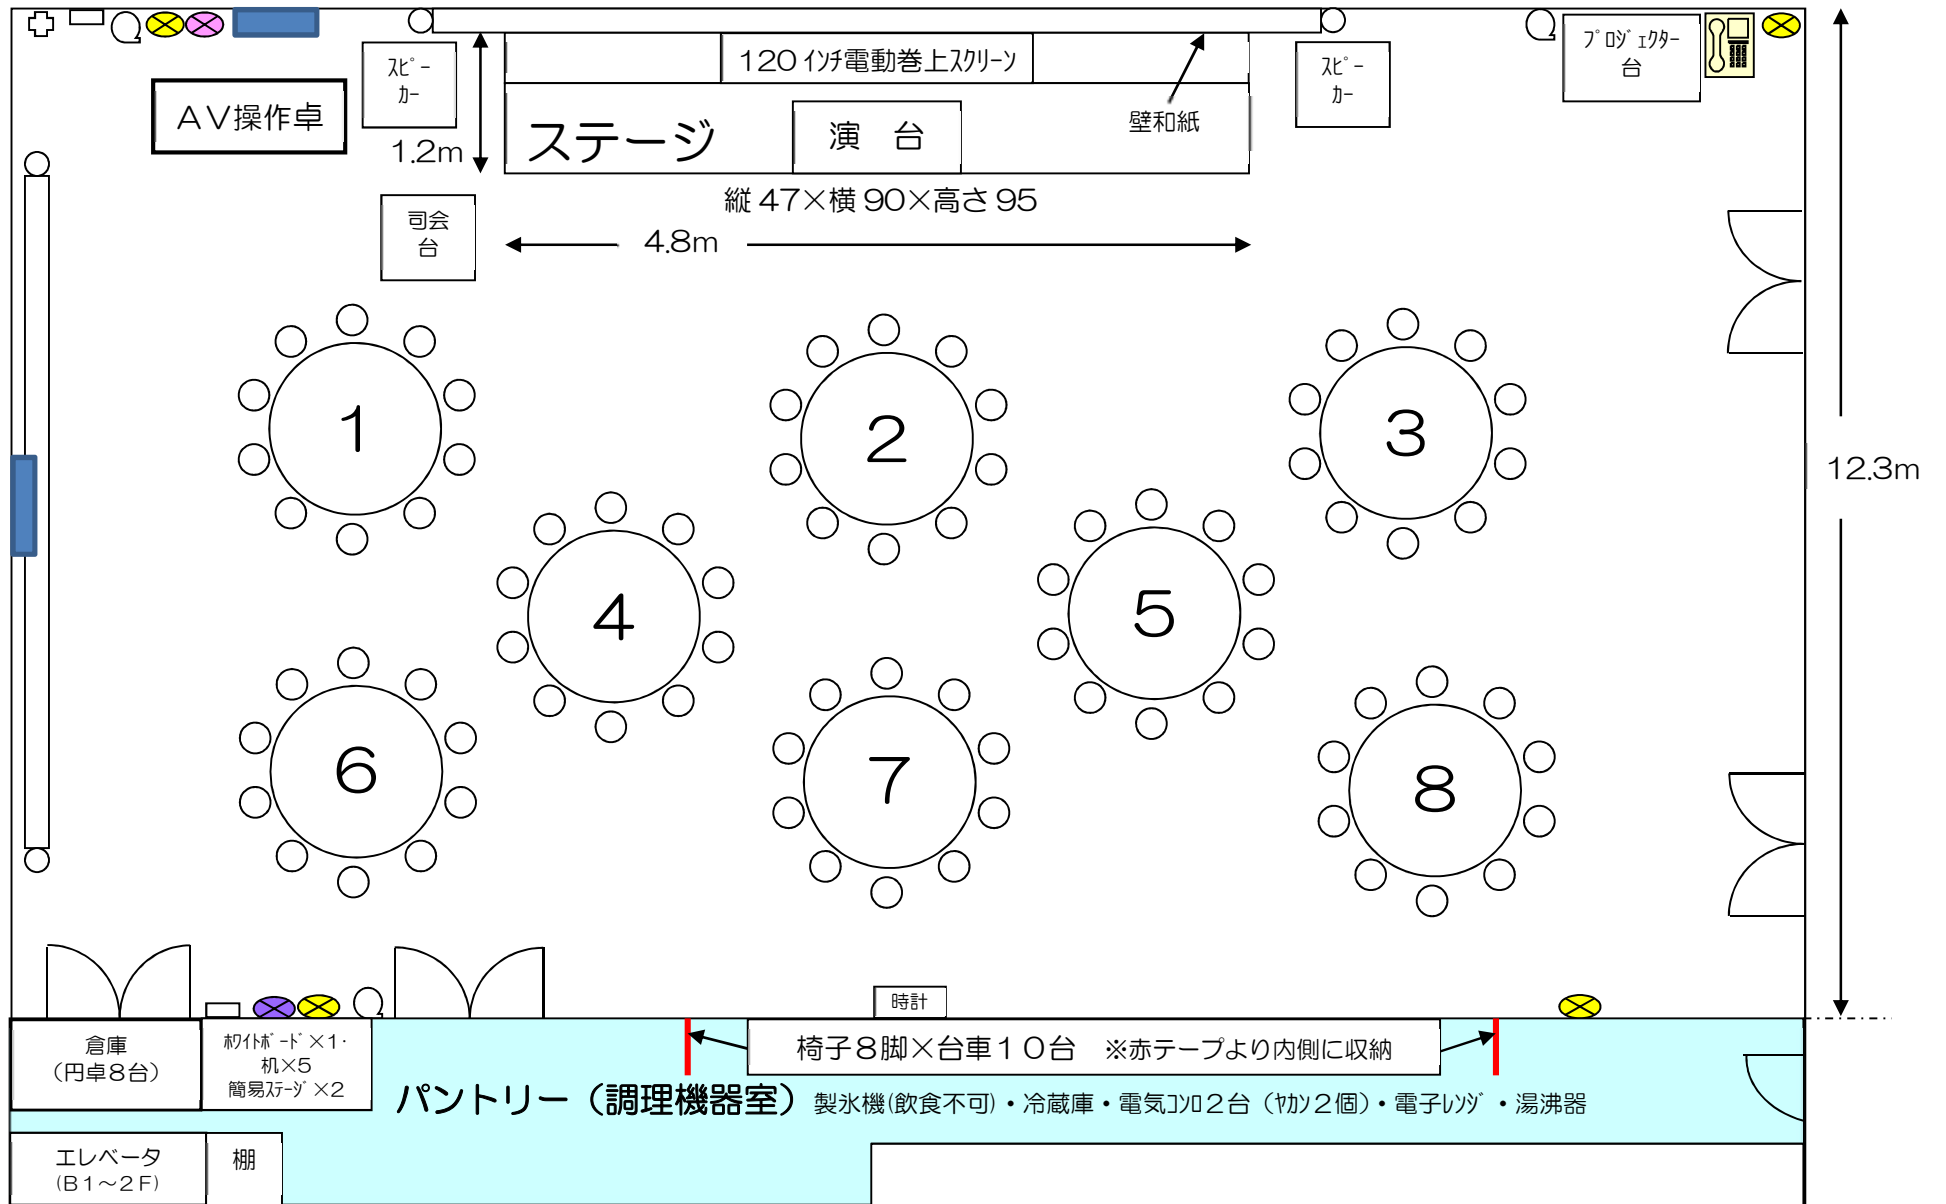

2階 ホール (レセプションルーム)

〔円卓8/木製椅子80 184㎡〕

⊕ …テレビ端子 Q …インターネット差込み口 ⊗ …コンセント差込み口(電気回路: 6回路 青・緑・オレンジ・黄・ピンク・紫)