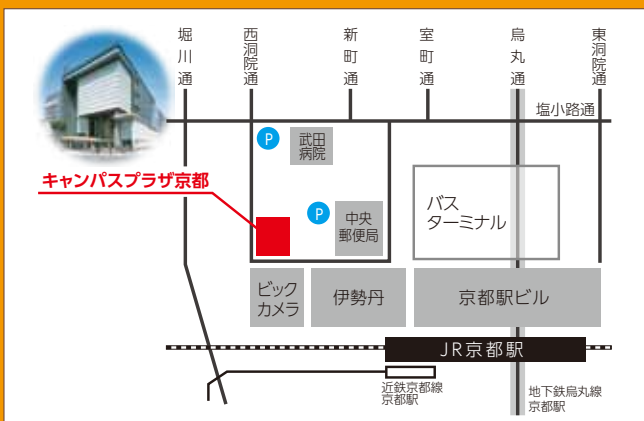

体験型講座

大学、専修学校教員による
体験型講座の
受講体験

10:30~11:30 2F 第3会議室	きょうとこうかだいがく YIC 京都工科大学校 マンガ家が直接指導 「マンガの描き方講座」 講師:夏山 聖樹
13:30~15:00 2F 第3会議室	きょうとせいかだいがく 京都精華大学 主人公はキミだ! 誰でも描けるエッセイ4コママンガ講座 講師:すがやみつる
13:15~14:15 2F 第1会議室	きょうと 京都ノートルダム女子大学 ラジオ番組制作 日本語で話す力を高めよう 講師:平野美保

学校別ブース

参加学校による
個別の学校説明

10:00~16:00 2F ホール	京都の大学・ 専修学校 18校
-----------------------	--------------------

学校説明

パワーポイント等を
使用した学校説明

10:30~15:45 2F 第2会議室	京都の大学・ 専修学校 15校
-------------------------	--------------------

会場 キャンパスプラザ京都

〒600-8216 京都市下京区西洞院通塩小路下る東塩小路町939
京都市営地下鉄烏丸線、近鉄京都線、JR各線「京都駅」下車。徒歩5分。

主催 留学生スタディ京都ネットワーク

お問合せ 〒600-8216 京都市下京区西洞院通塩小路下る キャンパスプラザ京都
公益財団法人大学コンソーシアム京都 国際事業部内
留学生スタディ京都ネットワーク事務局

TEL:075-353-9164