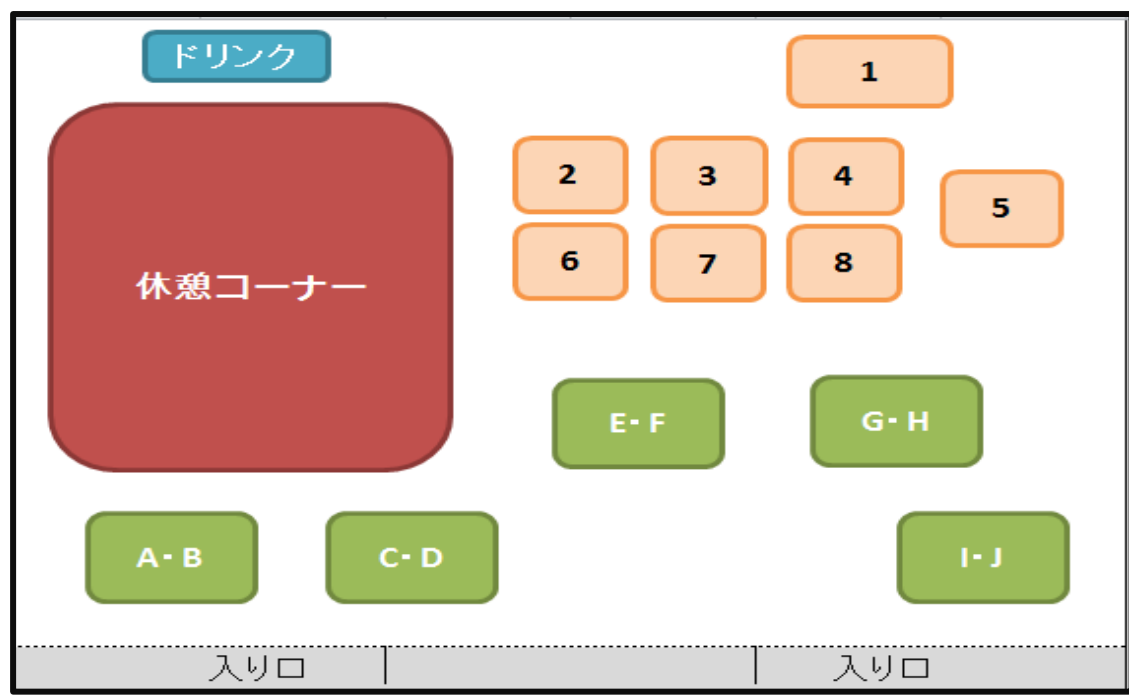

会場 MAP

物産展 ー学生と地域(企業)が連携して開発した商品の販売ー

No.	出店団体	販売商品
1	京都造形芸術大学×京都異種交流会 KYOOHOO	「ふるしき」「和雑貨」「鞆」「陶器人形」「キーホルダー」他
2	株式会社同志社エンタープライズ	「八重さんグッズ」「新島襄検定 100問」「ティーバッグ」「大判ハンカチ」他
3	京都学園大学 京學堂	「花麴飴」
4	京都ノートルダム女子大学×宝製菓株式会社・京都ノートルダム女子大学×農業組合法人グリーン日吉	「グラハムビスケット宇治抹茶&ストロベリーチーズケーキクリーム」「京じゅれ」
5	京都府立すばる高等学校×招徳酒造株式会社	「糰小町」
6	京都府立大学×佐々木酒造株式会社	「白い銀明水」
7	花園大学×株式会社わだまんサイエンス	「胡麻かすていら」
8	同志社大学×マルトシ珈琲株式会社	「泉ブレンド」「初こーひーブレンド」