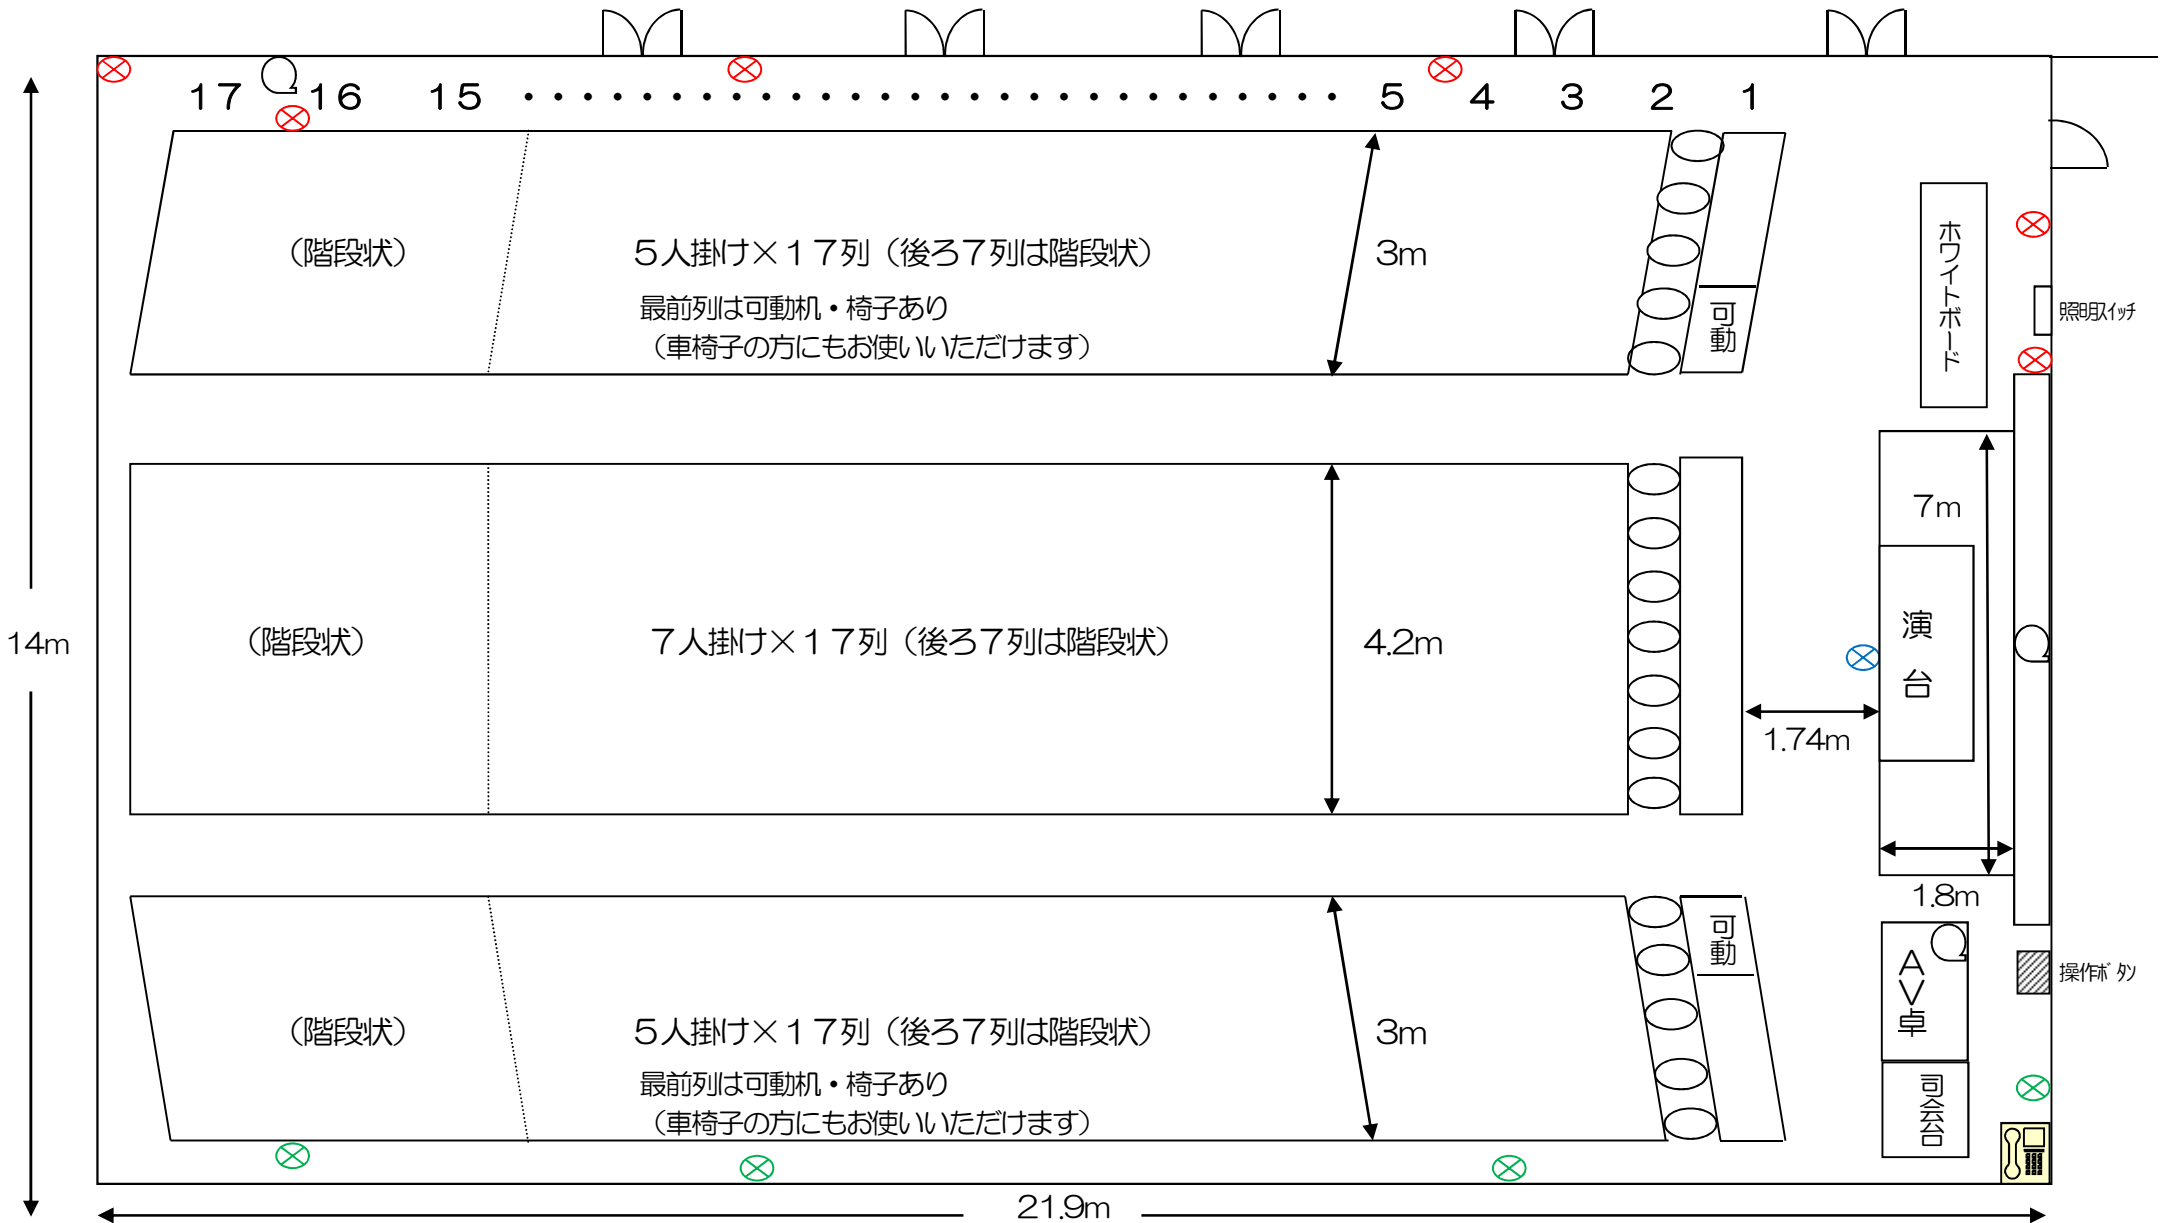

4階 第2講義室 レイアウト

〔固定式 289名

306㎡〕

⊗ …コンセント差込口 (8箇所)

Q …インターネット差込口 (4箇所)

※OHPスクリーン 幅2.4m×高さ2.4m 黒板・プロジェクター 幅6.4m×高さ2.35m