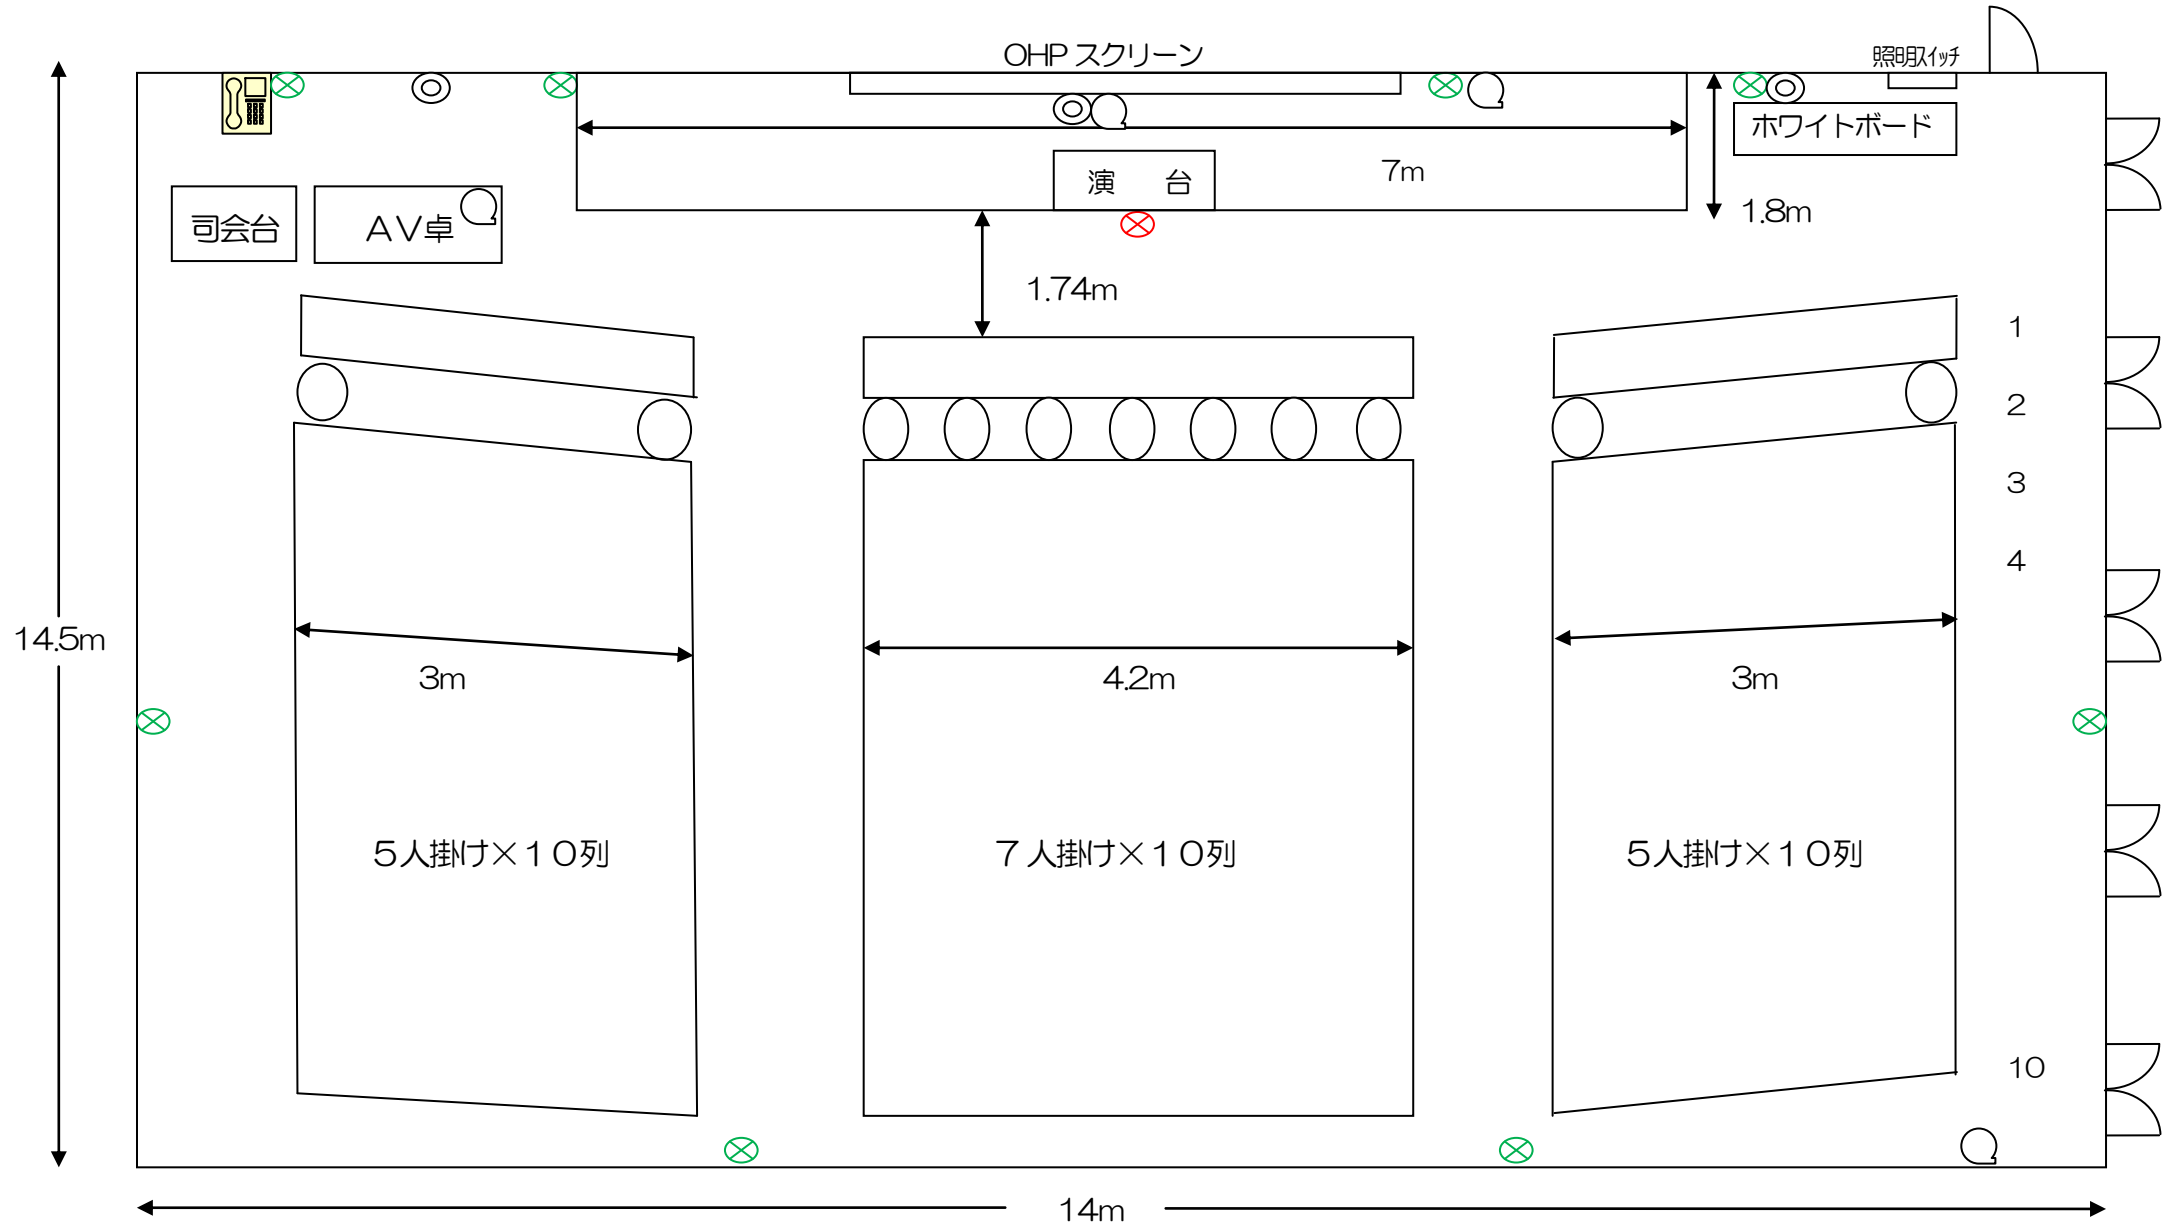

4階 第3講義室 レイアウト

〔固定式 170名 203㎡〕

⊗ …コンセント差込口 (8箇所)
 ◎ …有線マイク差込口 (3箇所)

Q …インターネット差込口 (4箇所)

※OHPスクリーン 幅2.4m×高さ2.4m 黒板・プロジェクター 幅6.4m×高さ2.35m