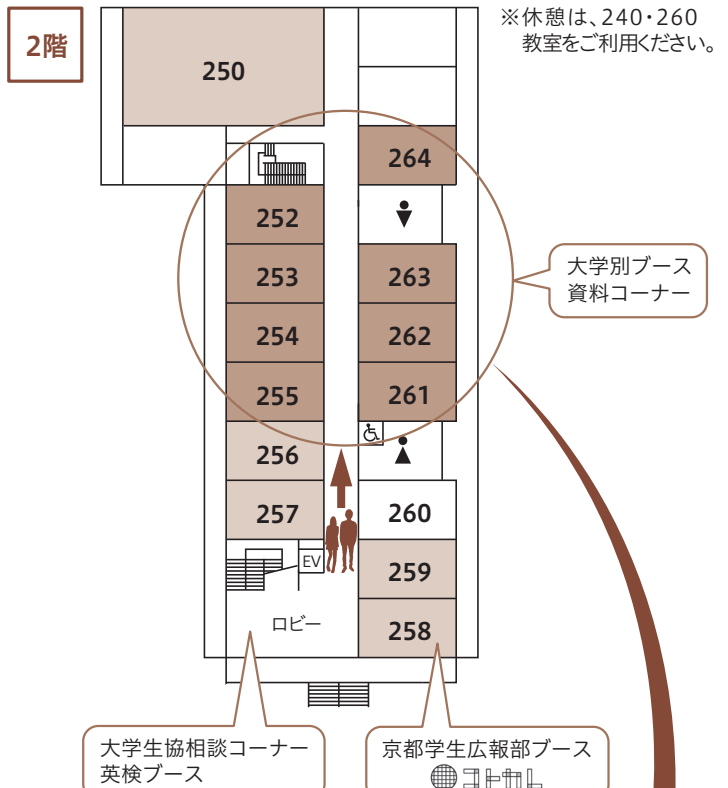

せいしんかん

清心館 フロアMAP

けいがくかん

敬学館

フロアMAP

大学別ブースに参加しよう!!

自分にあった
入試方法は?

私の興味は
どんな学問分野に
つながるの??