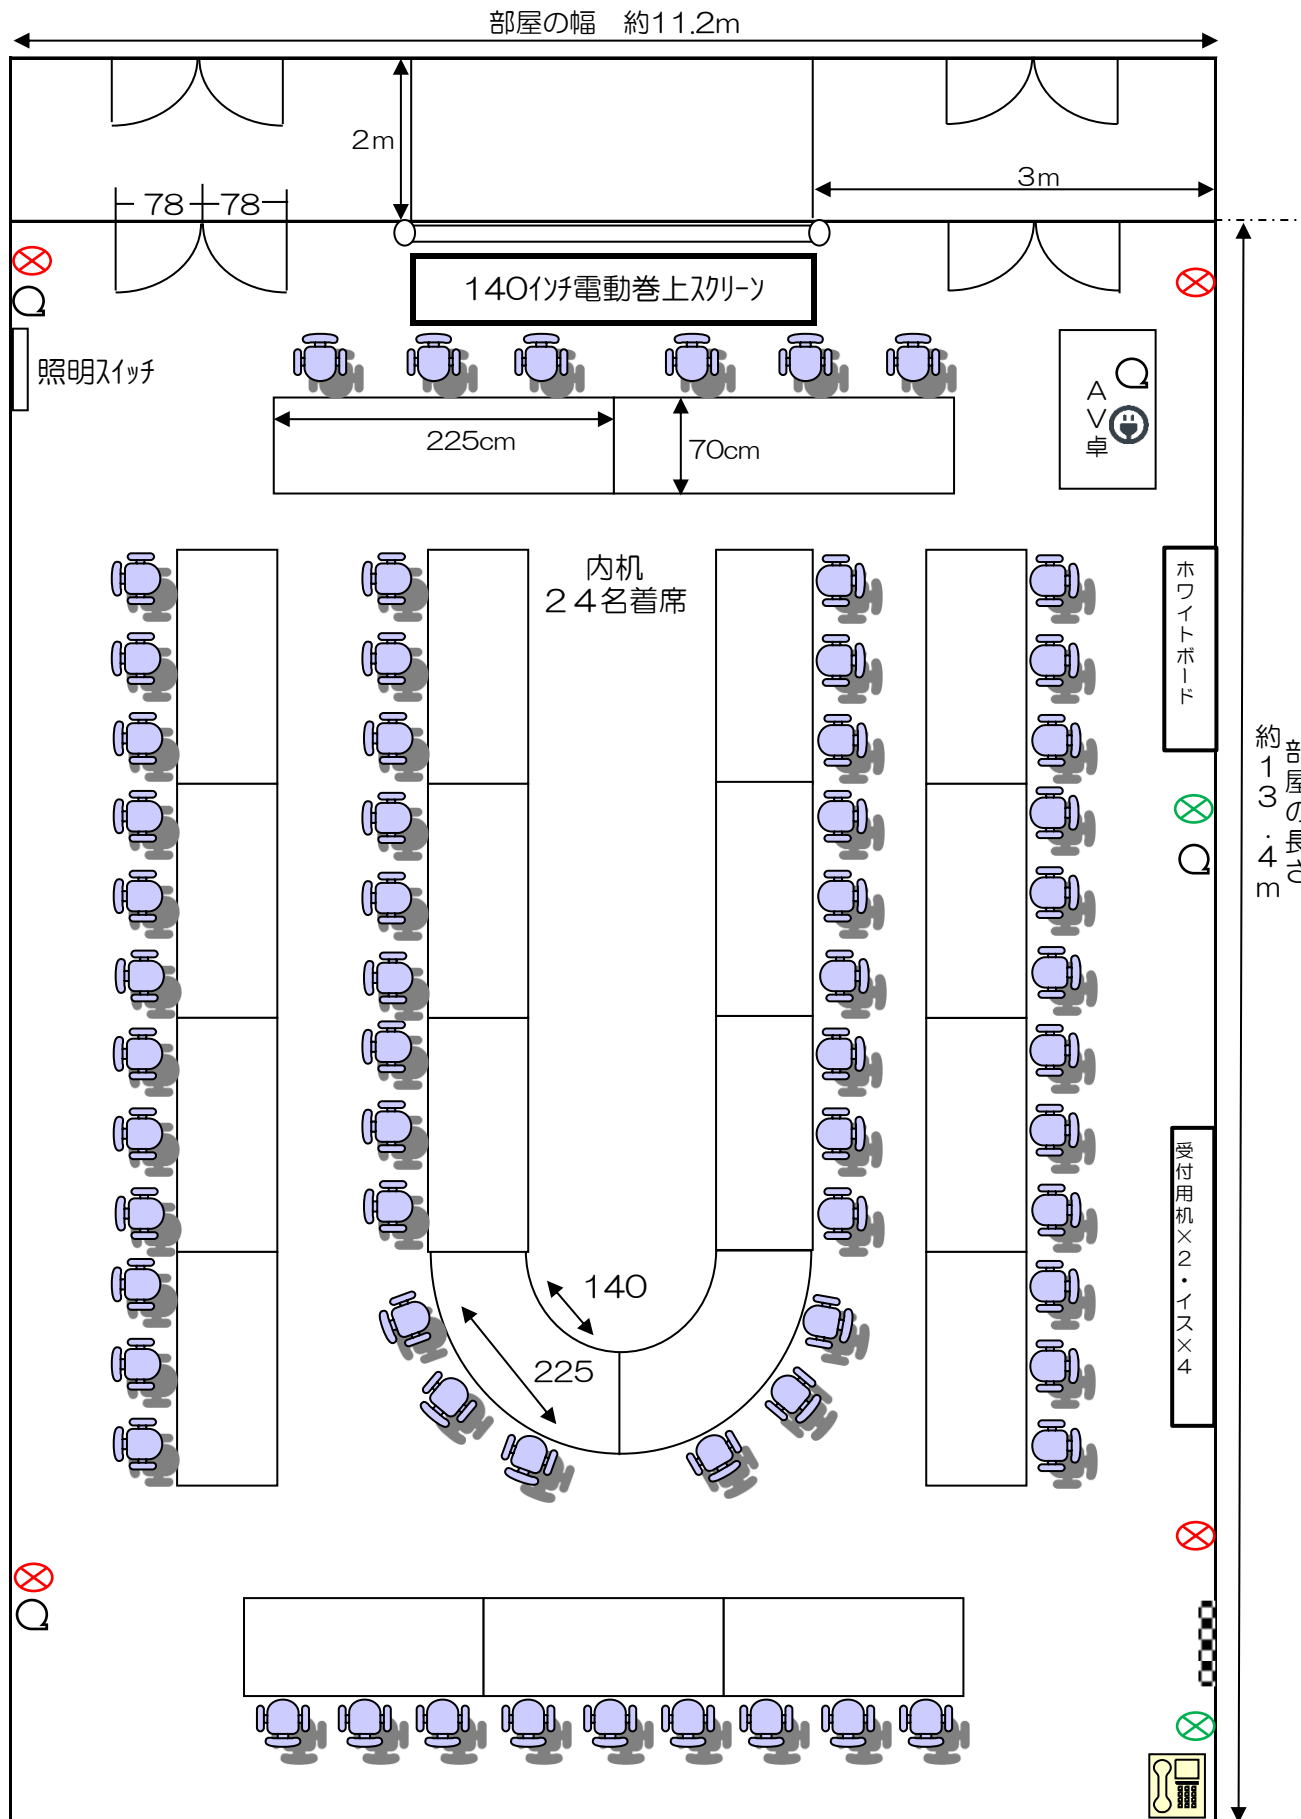

2階 第1会議室 レイアウト

〔※固定式 机21/椅子63 150㎡〕

※移動不可

⊗ …コンセント差込口(6ヶ所/2回路)

☐ …吊ボタン・ブラインド操作ボタン

Ⓞ …インターネット差込口(4ヶ所)