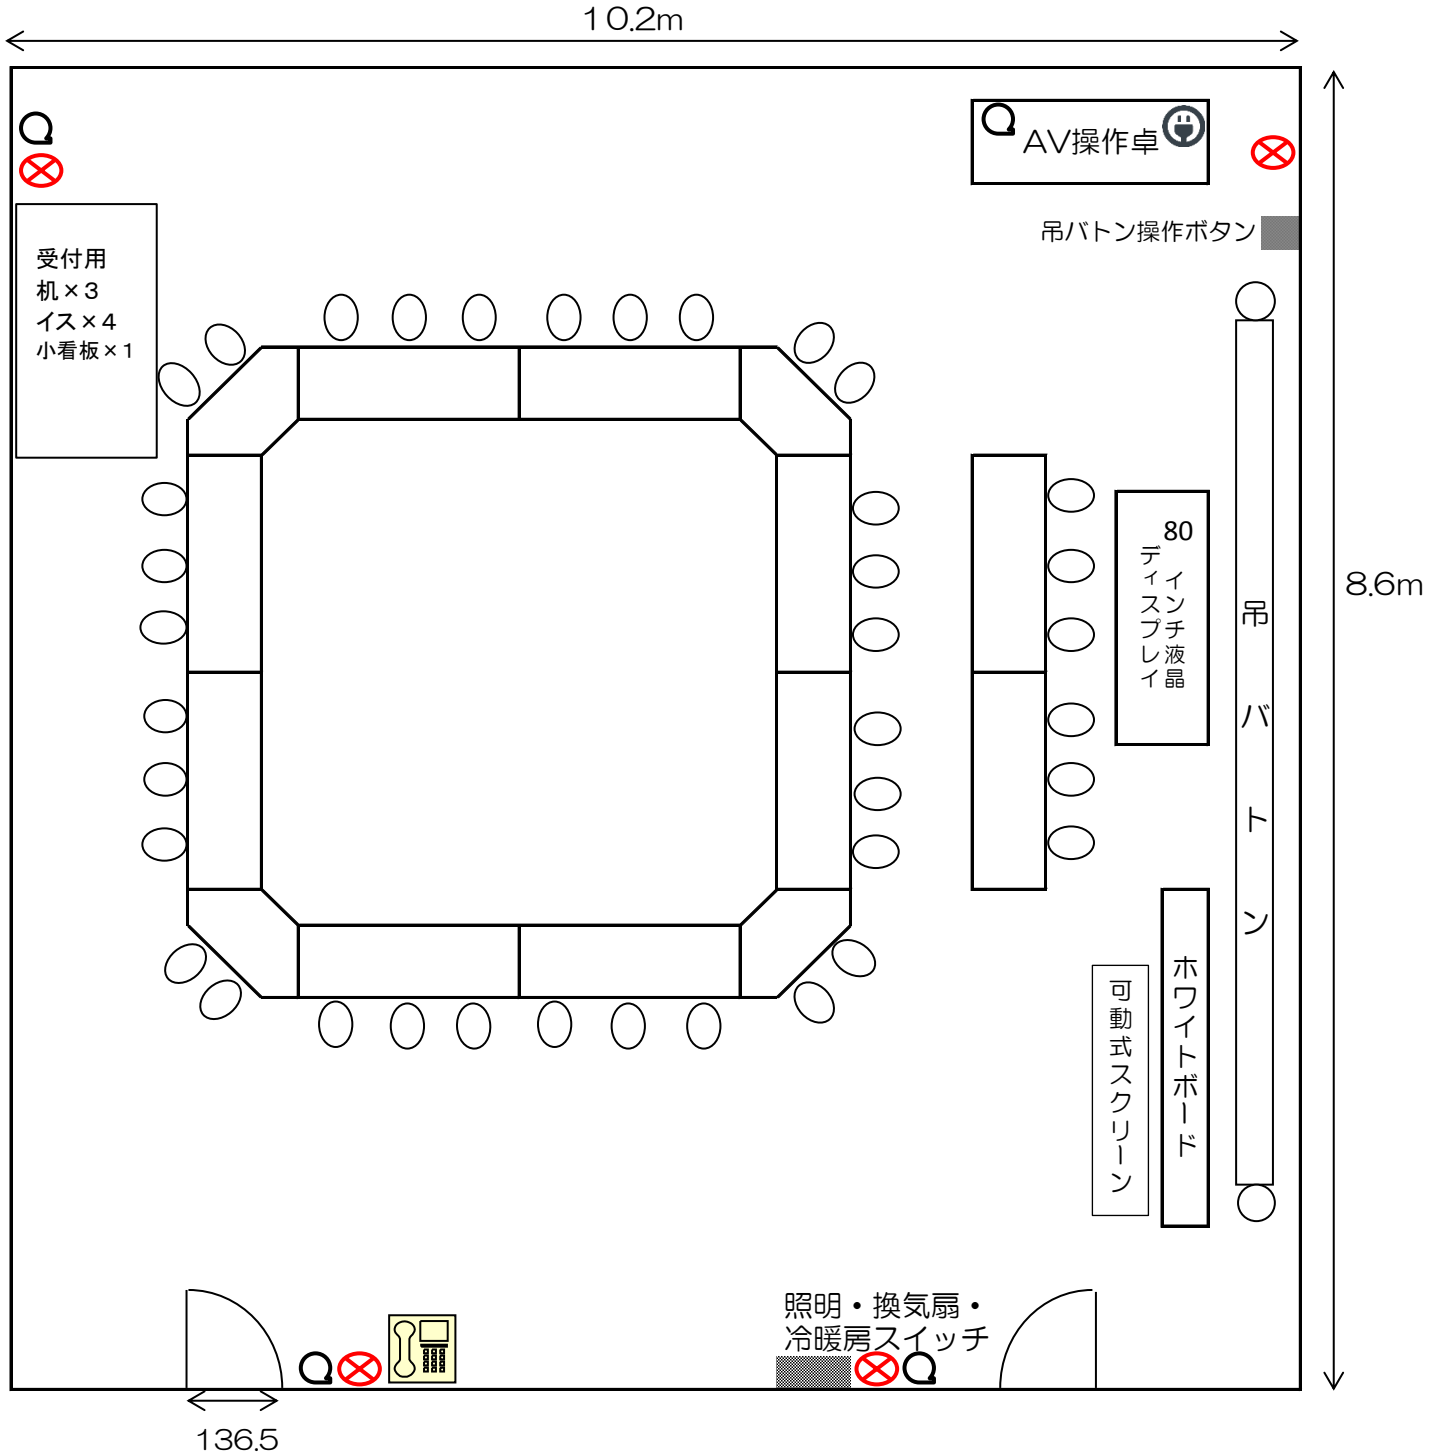

# 2階 第2会議室 基本レイアウト

〔机10+4/椅子38 88㎡〕

⊗ . . . コンセント差込口(4ヶ所/1回路)    ⊙ . . . インターネット差込み口(4ヶ所)