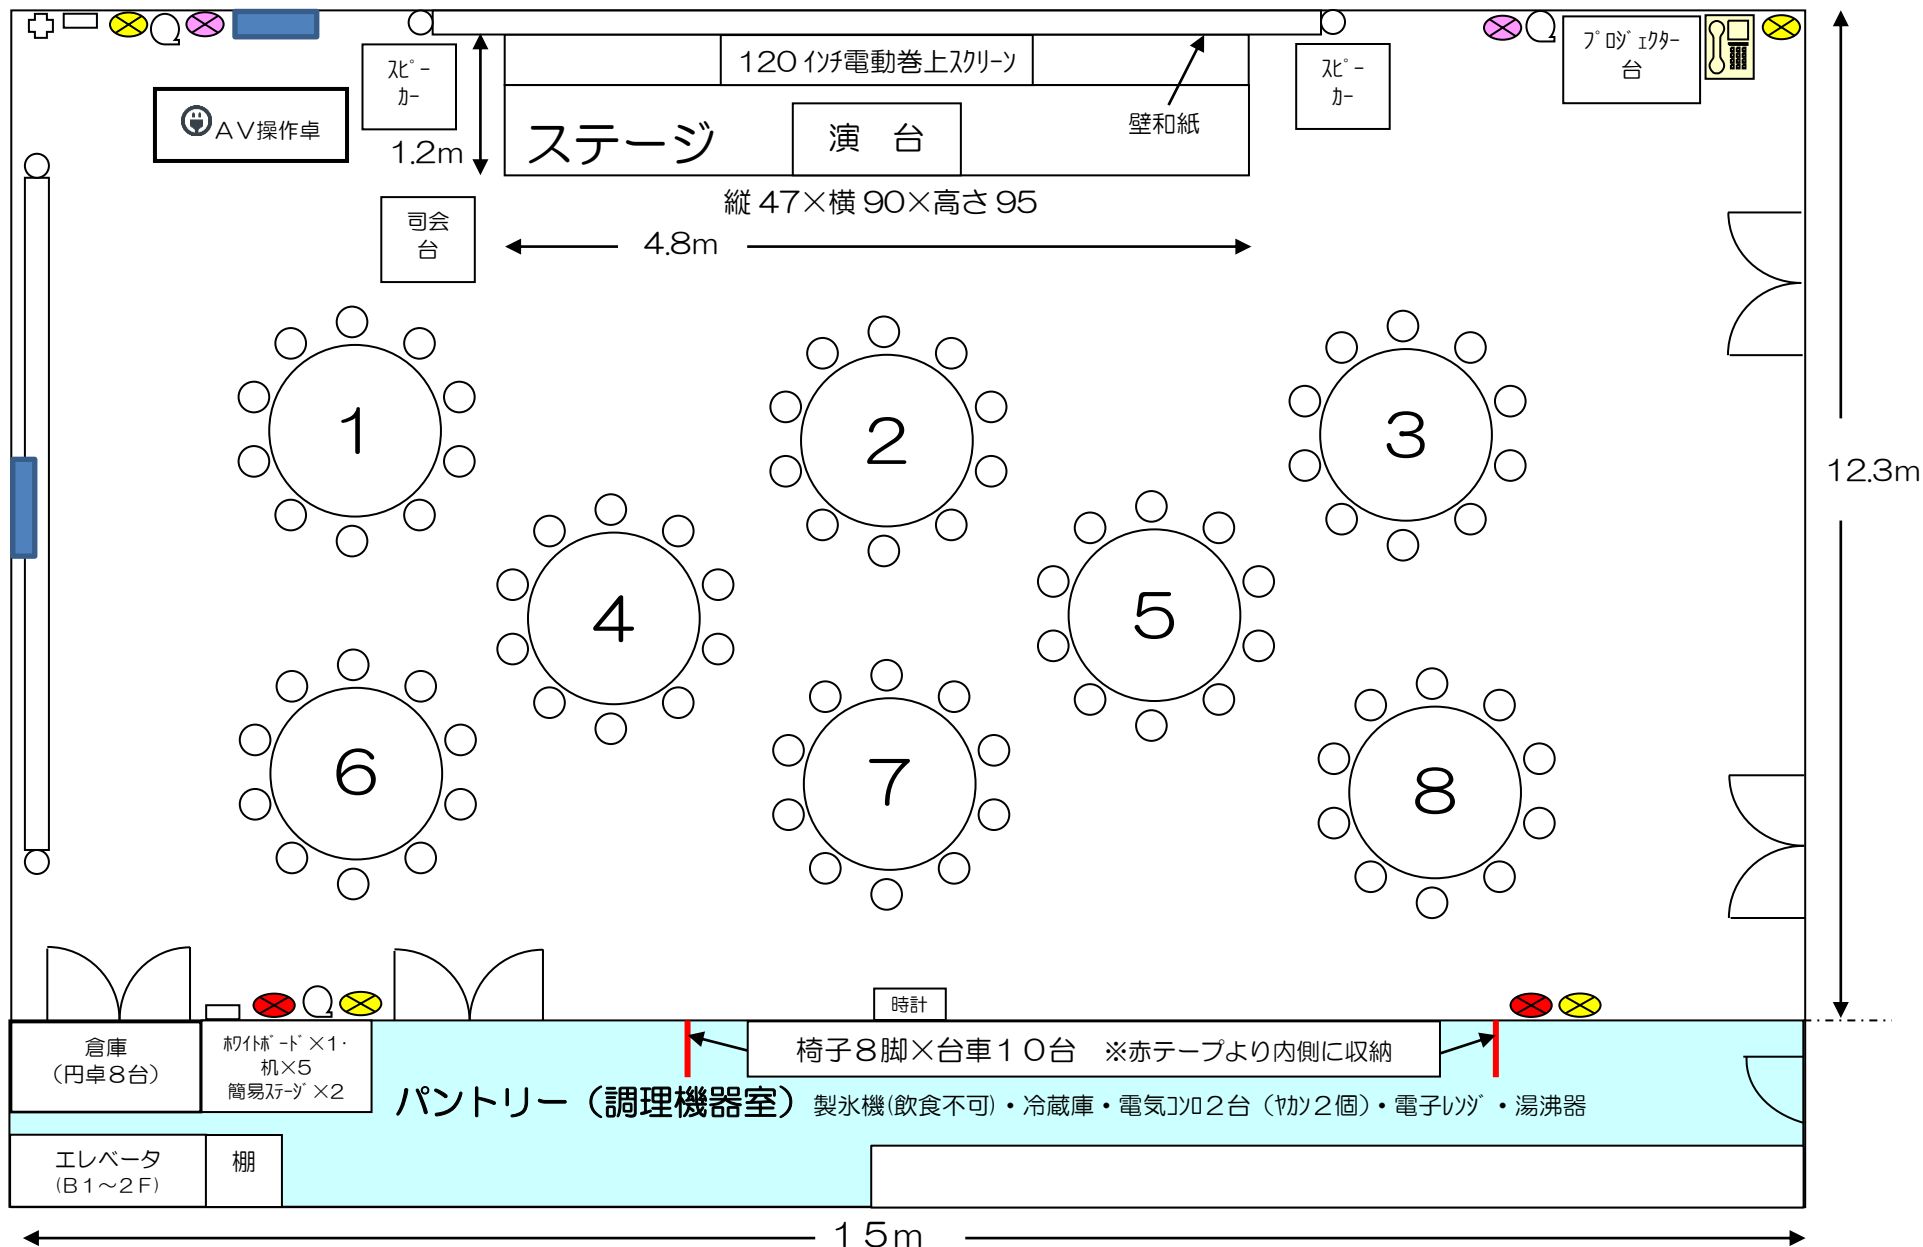

2階 ホール (レセプションルーム)

[円卓8/木製椅子80 184㎡]

⊕ ...テレビ端子 Q ...インターネット差込み口 (4ヶ所) ⊗ ...コンセント差込み口 (13か所/6回路)