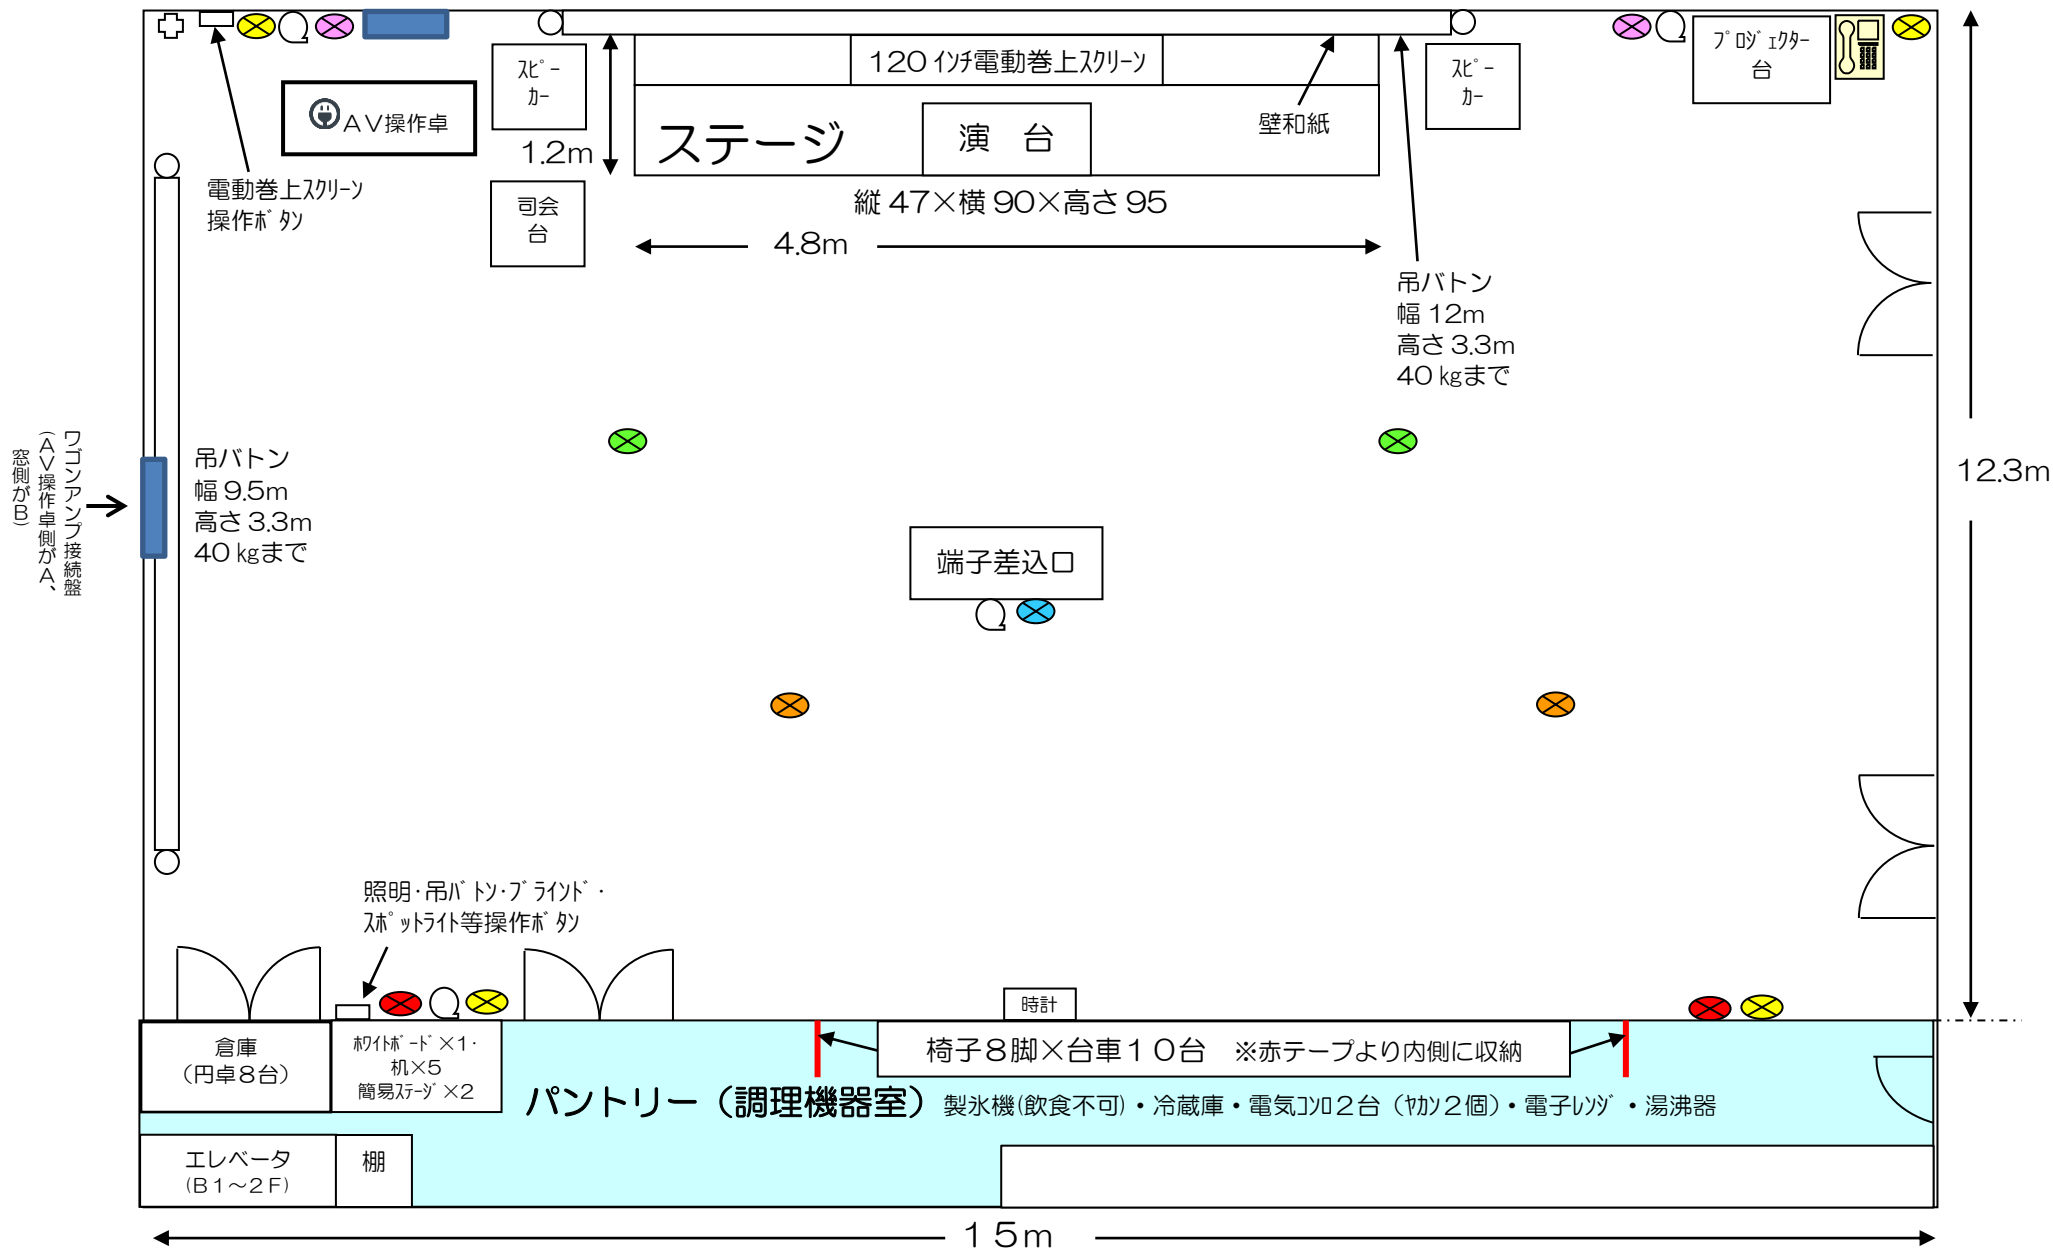

2階 ホール (レセプションルーム)

[円卓 8/木製椅子 80 3人掛け机 30/椅子 90 184 m²]

⊕ ...テレビ端子 Q ...ｲﾝﾀｰﾈｯﾄ差込ﾓﾄ (4ヶ所) ⊗ ...ｺﾝﾔﾄ差込ﾓﾄ (13カ所/6回路)