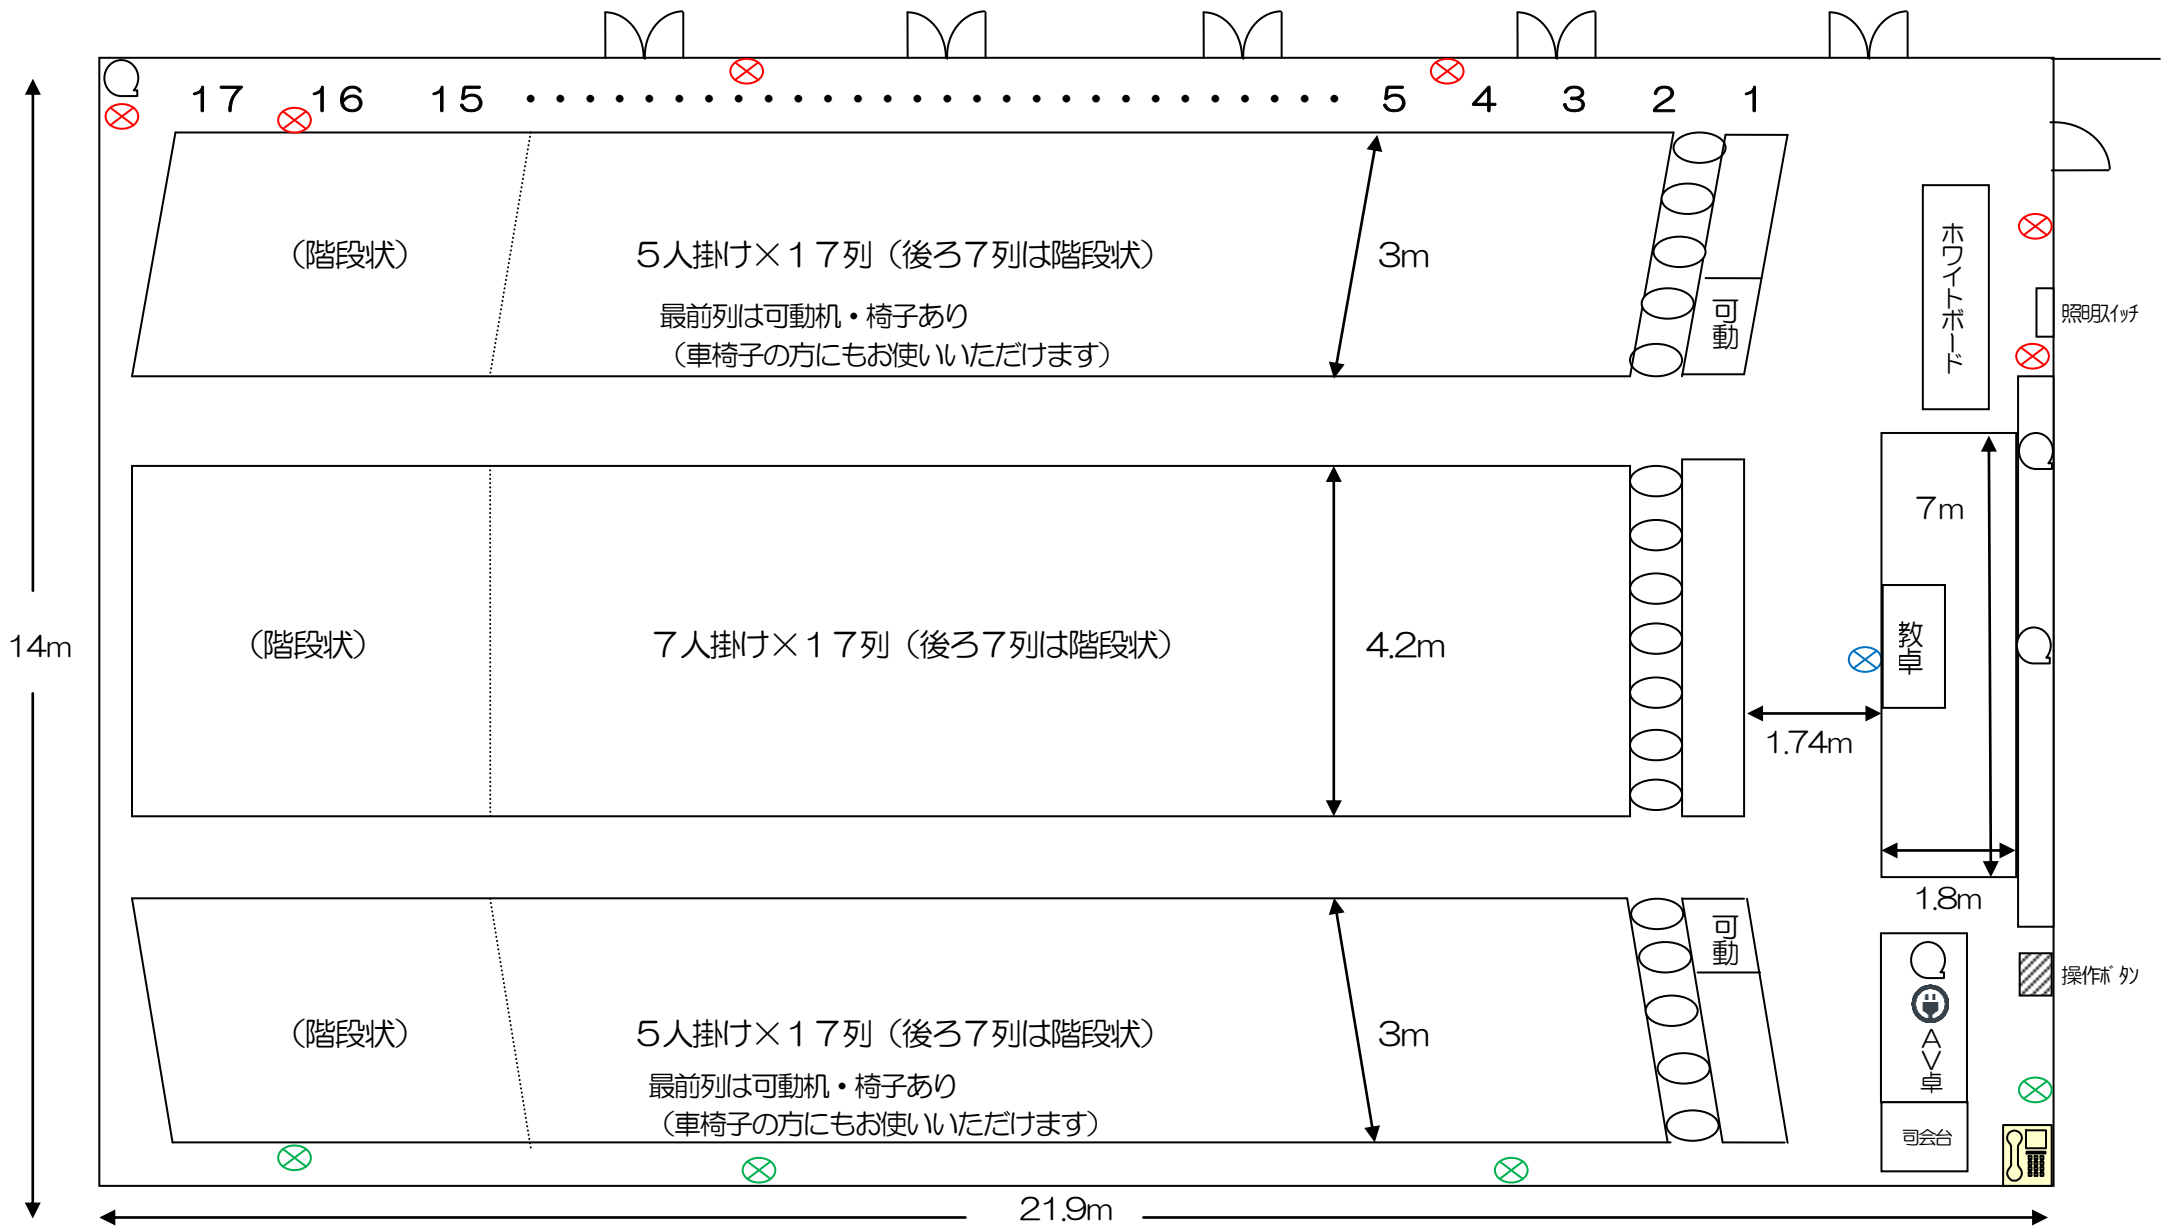

5階 第1講義室 レイアウト

〔固定式 289名 306㎡〕

⊗ …コンセント差込口 (11ヶ所/3回路)
 ※ OHPスクリーン 幅2.4m×高さ2.4m

⊕ …インターネット差込口 (4箇所)
 黒板・プロジェクター 幅6.4m×高さ2.35m