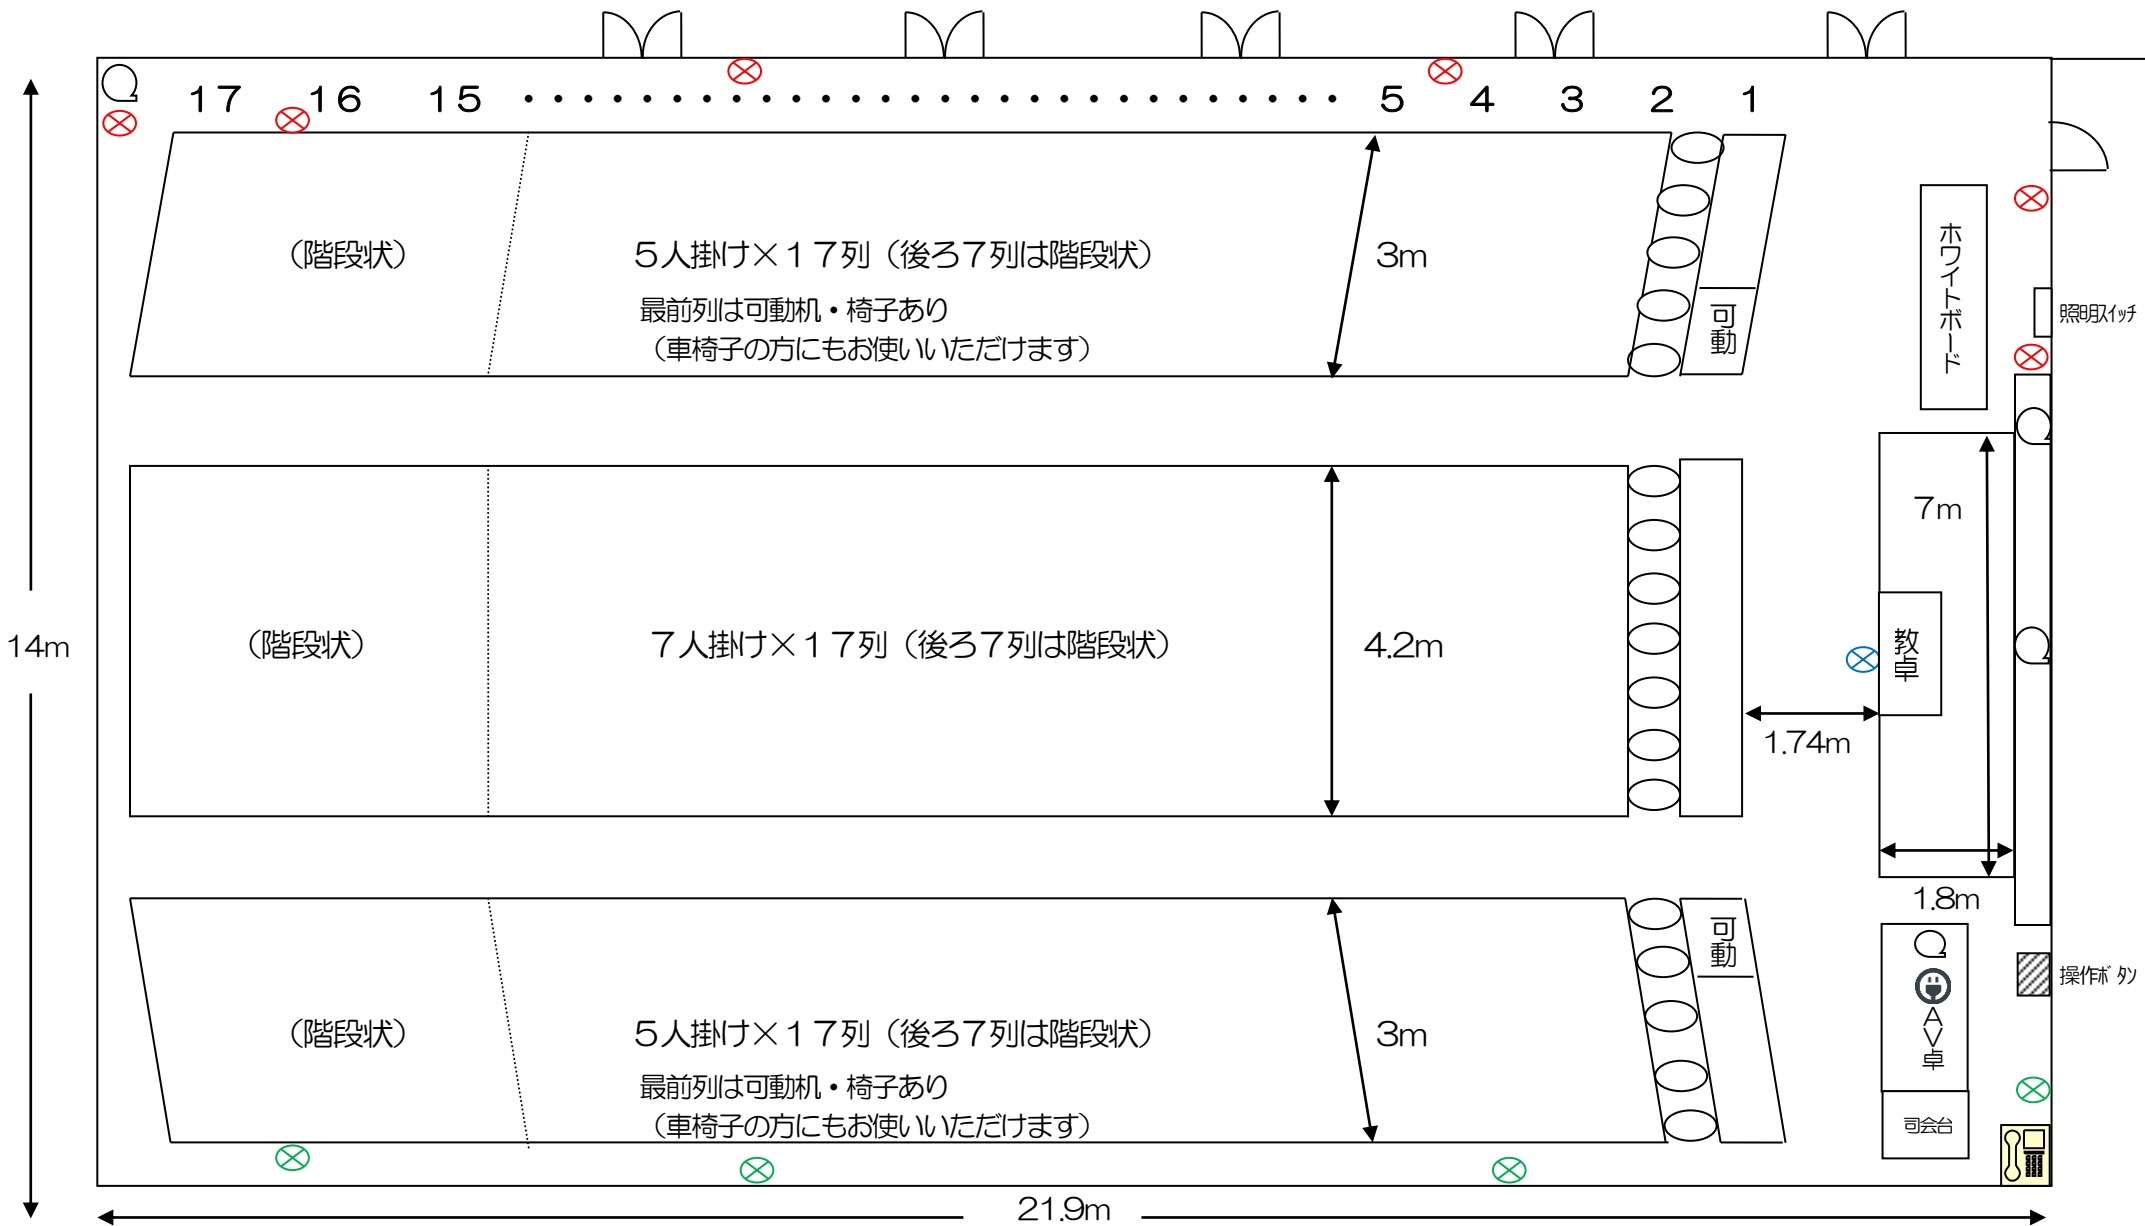

4階 第2講義室 レイアウト

〔固定式 289名 306㎡〕

- ⊗ …コンセント差込口 (11ヶ所/3回路)
- ⊙ …インターネット差込口 (4箇所)
- ※ OHPスクリーン 幅2.4m×高さ2.4m
- 黒板・プロジェクター 幅6.4m×高さ2.35m