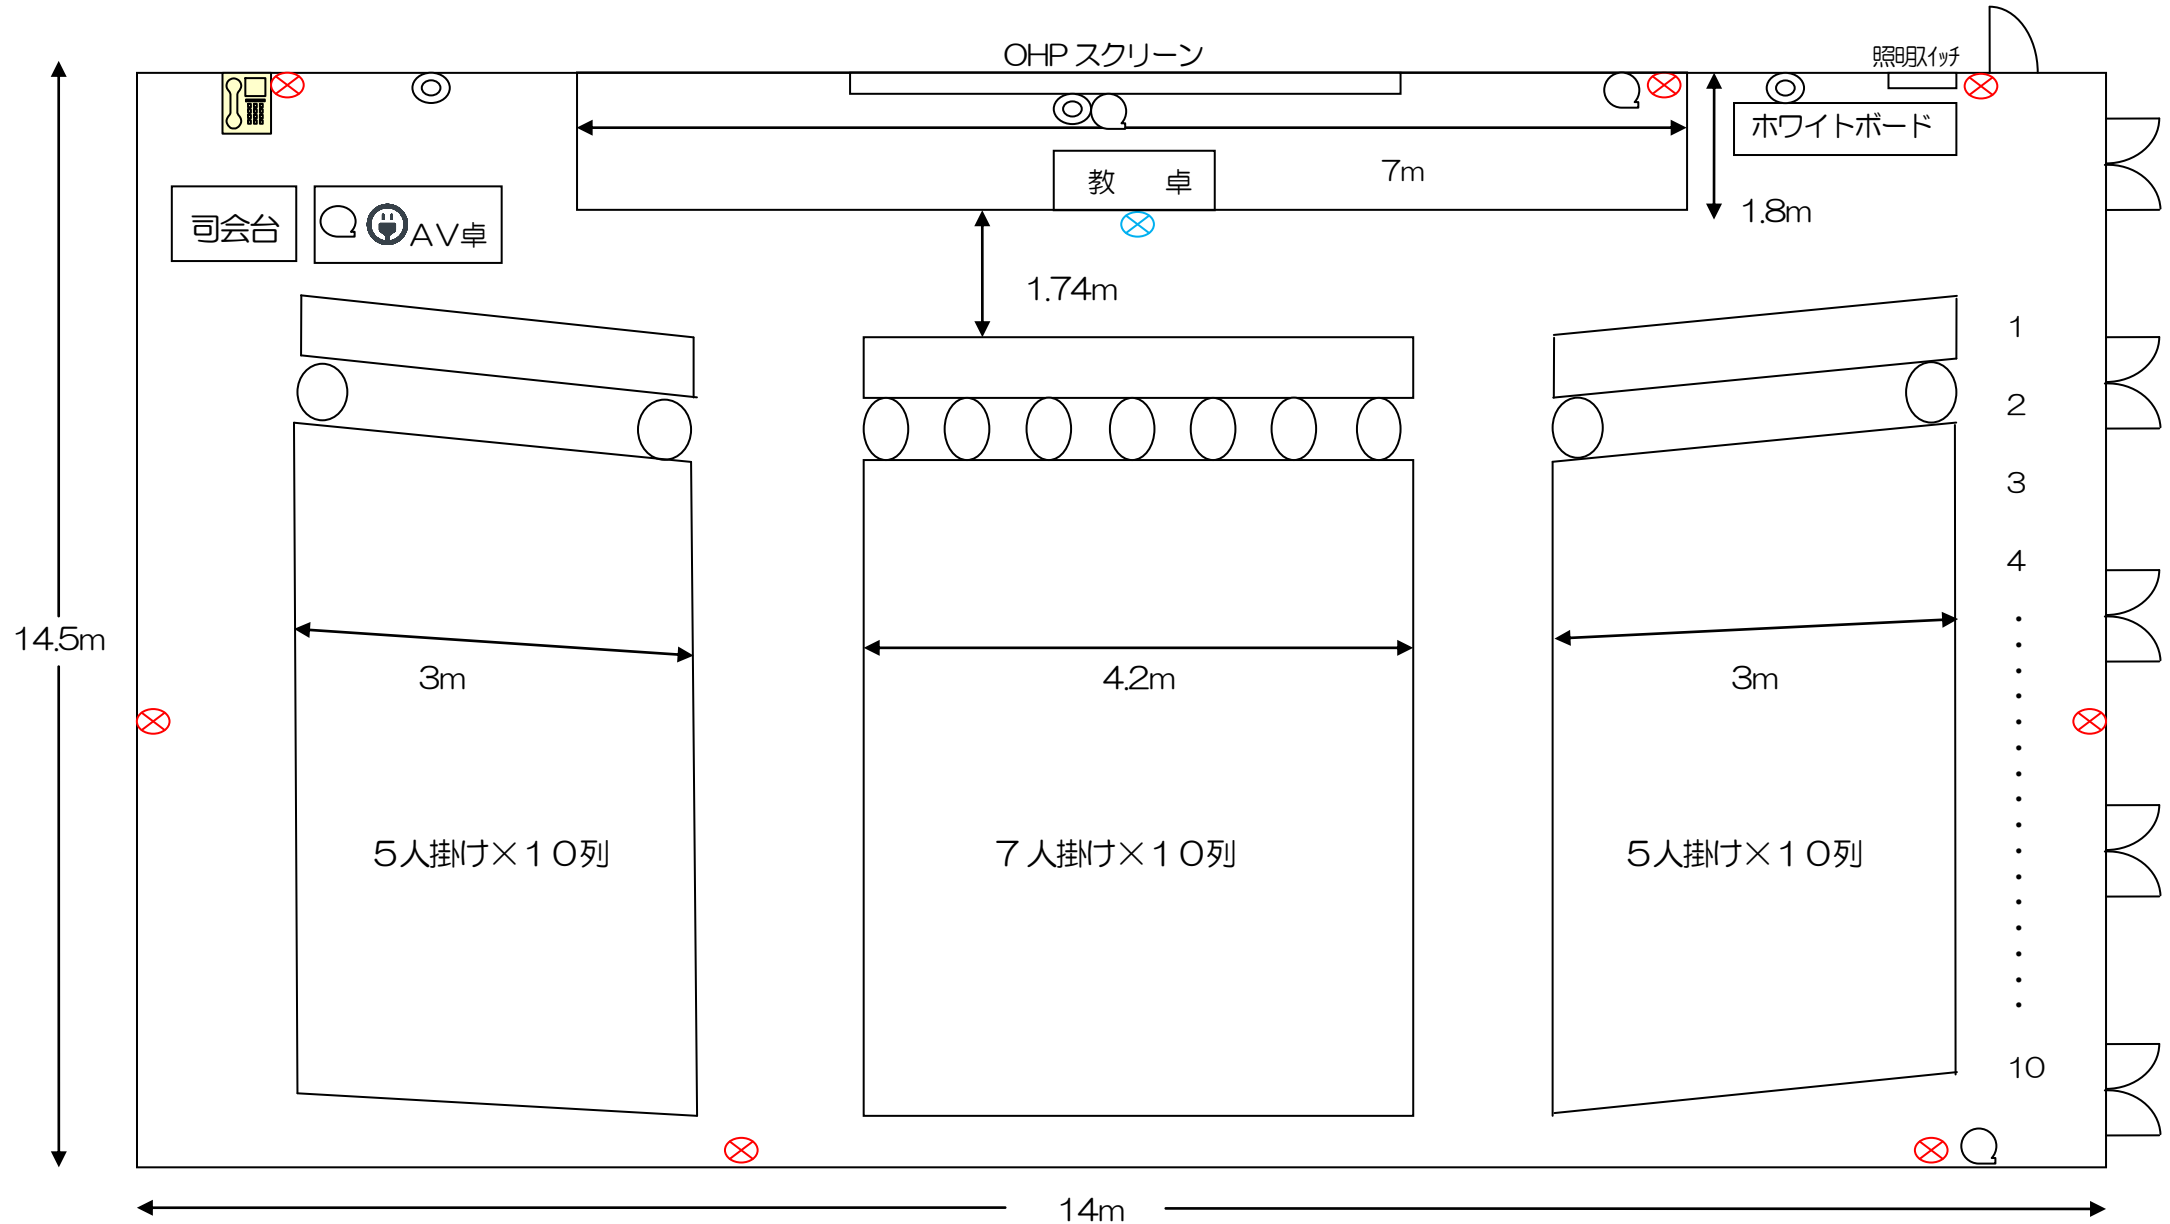

4階 第3講義室 レイアウト

〔固定式 170名 203㎡〕

⊗ …コンセント差込口 (8ヶ所/2回路) Q …インターネット差込口 (4箇所) ◎ …有線マイク差込口 (3箇所)
 ※ OHP スクリーン 幅2.4m×高さ2.4m 黒板・プロジェクター 幅6.4m×高さ2.35m