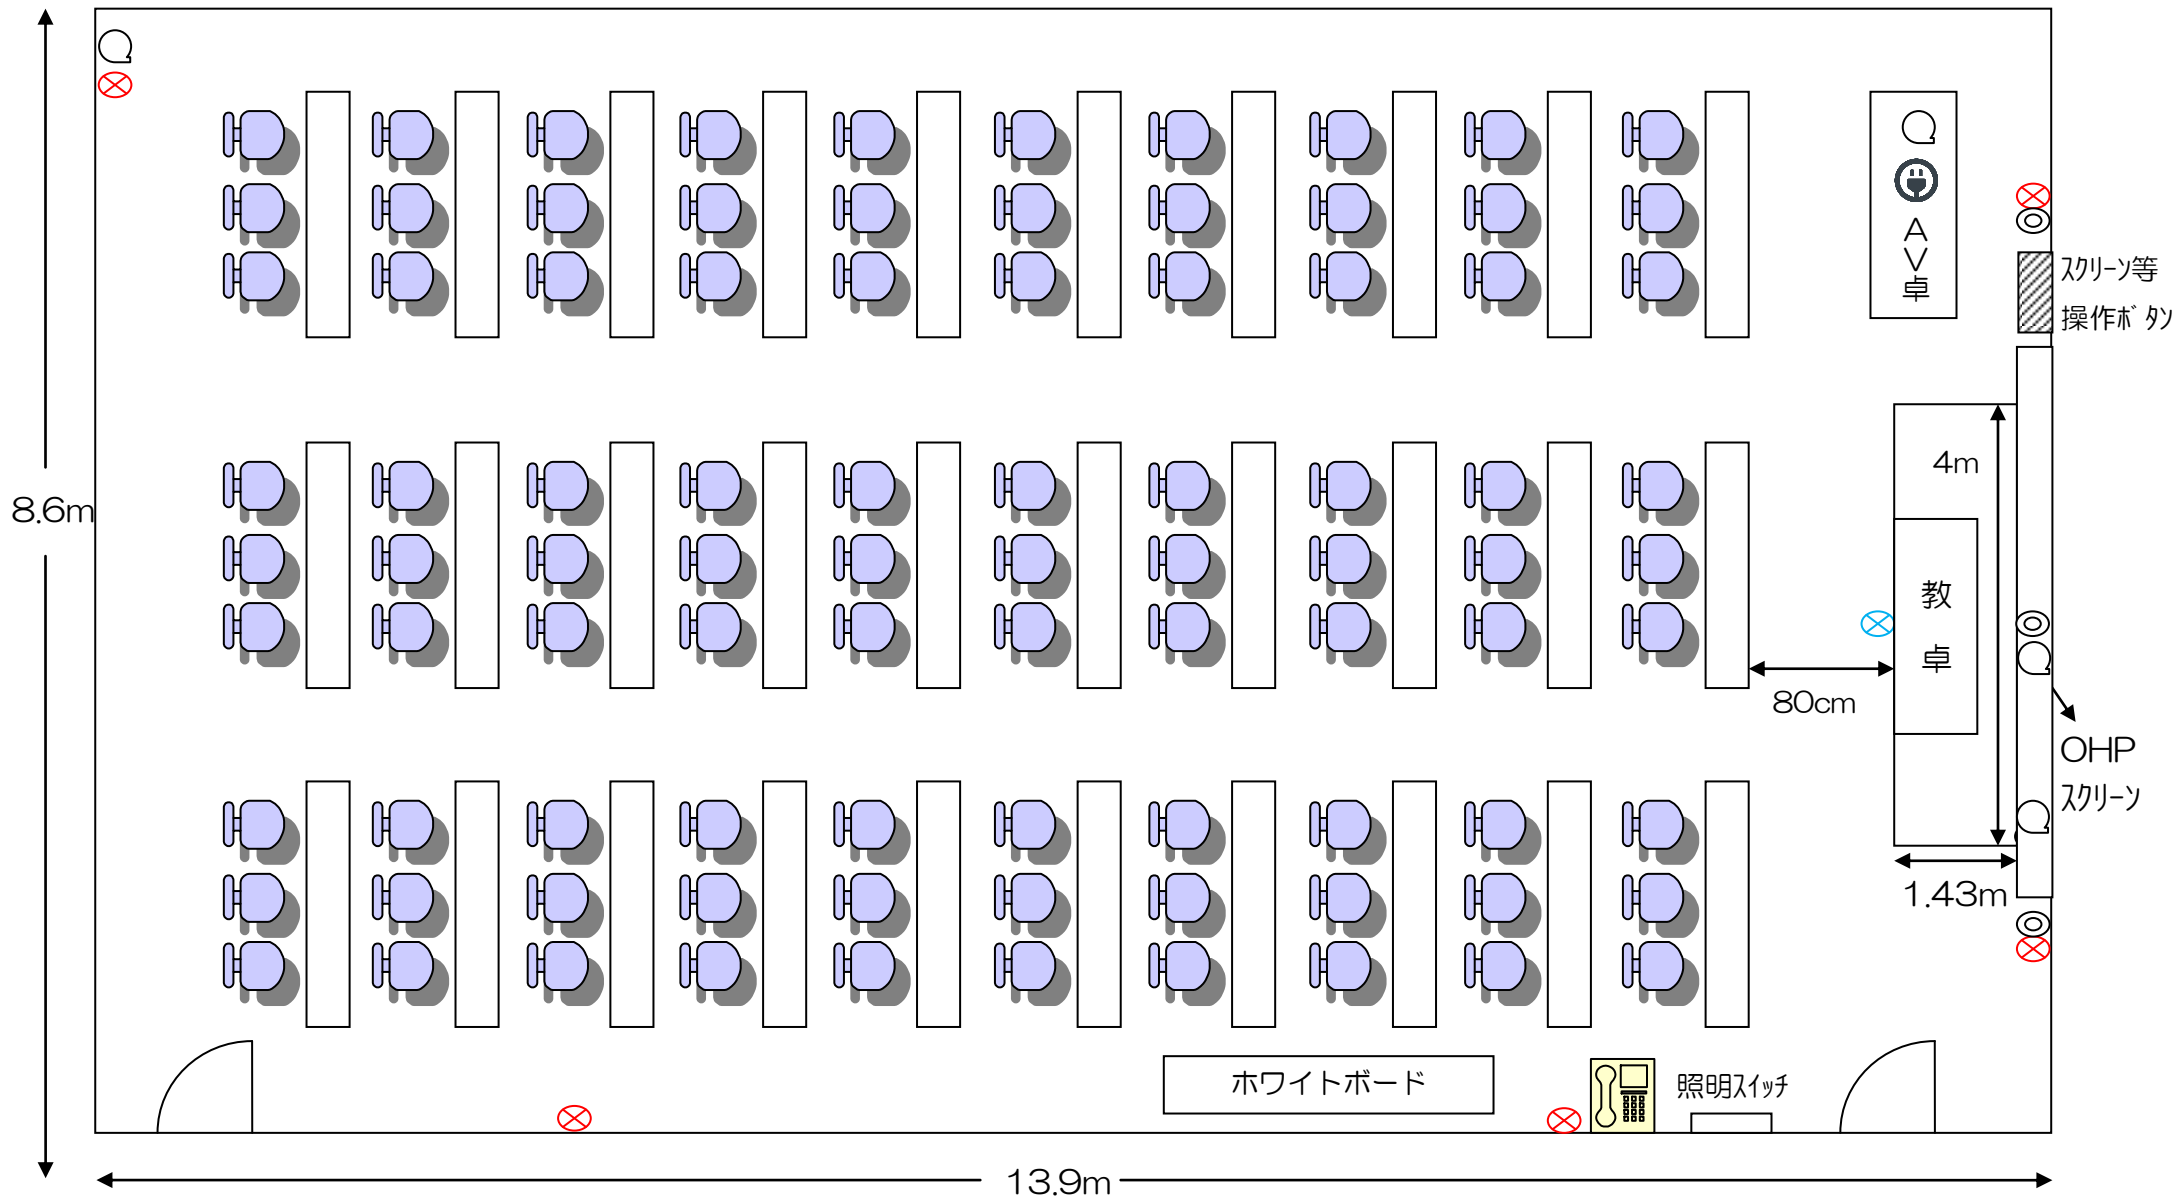

4階 第4講義室 基本レイアウト

[机 30/椅子 90 119m<sup>2</sup>]

⊗ …コンセント差込口 (6ヶ所/2回路)    Q …インターネット差込口 (4箇所)    ◎ …有線マイク差込口 (3箇所)

※ OHPスクリーン 2.1m×2.1m    黒板・プロジェクター 2.1m×3.2m