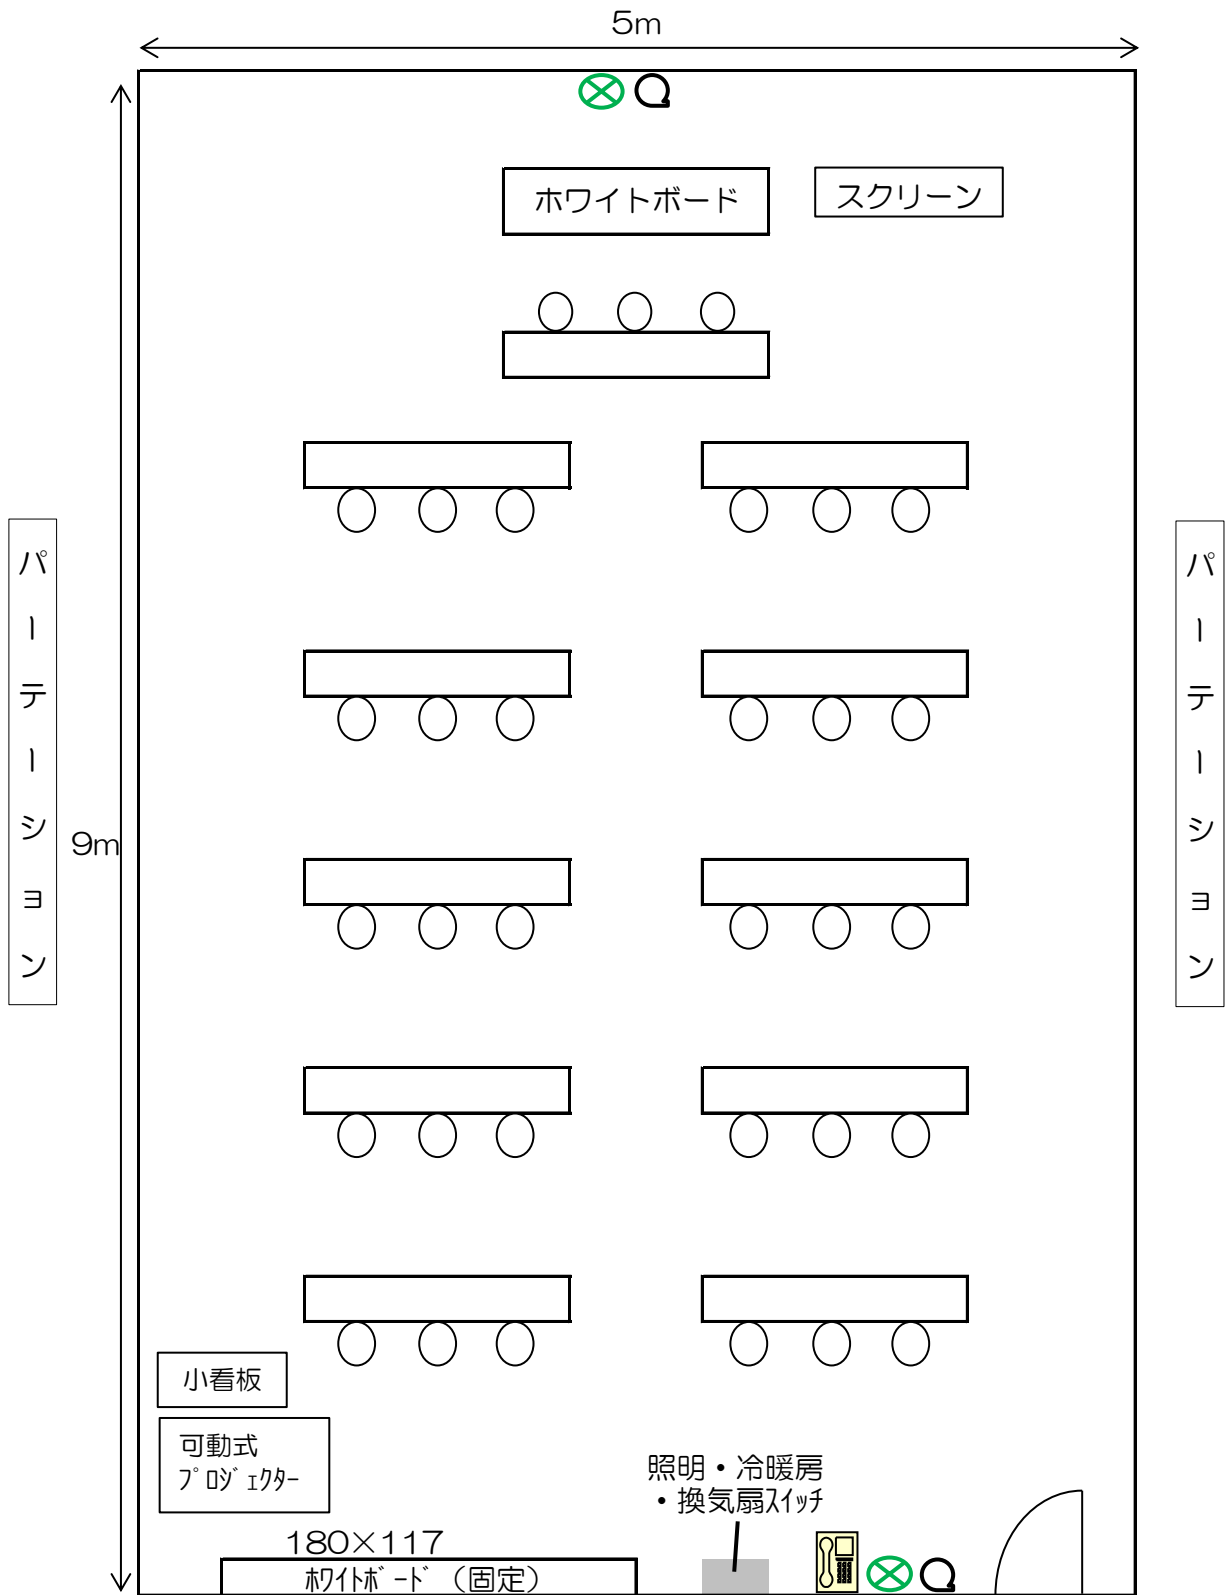

5階 第3演習室 基本レイアウト

〔机11／椅子33 45㎡〕

⊗ …コンセント（2ヶ所／1回路） Q …インターネット差込口（2ヶ所）