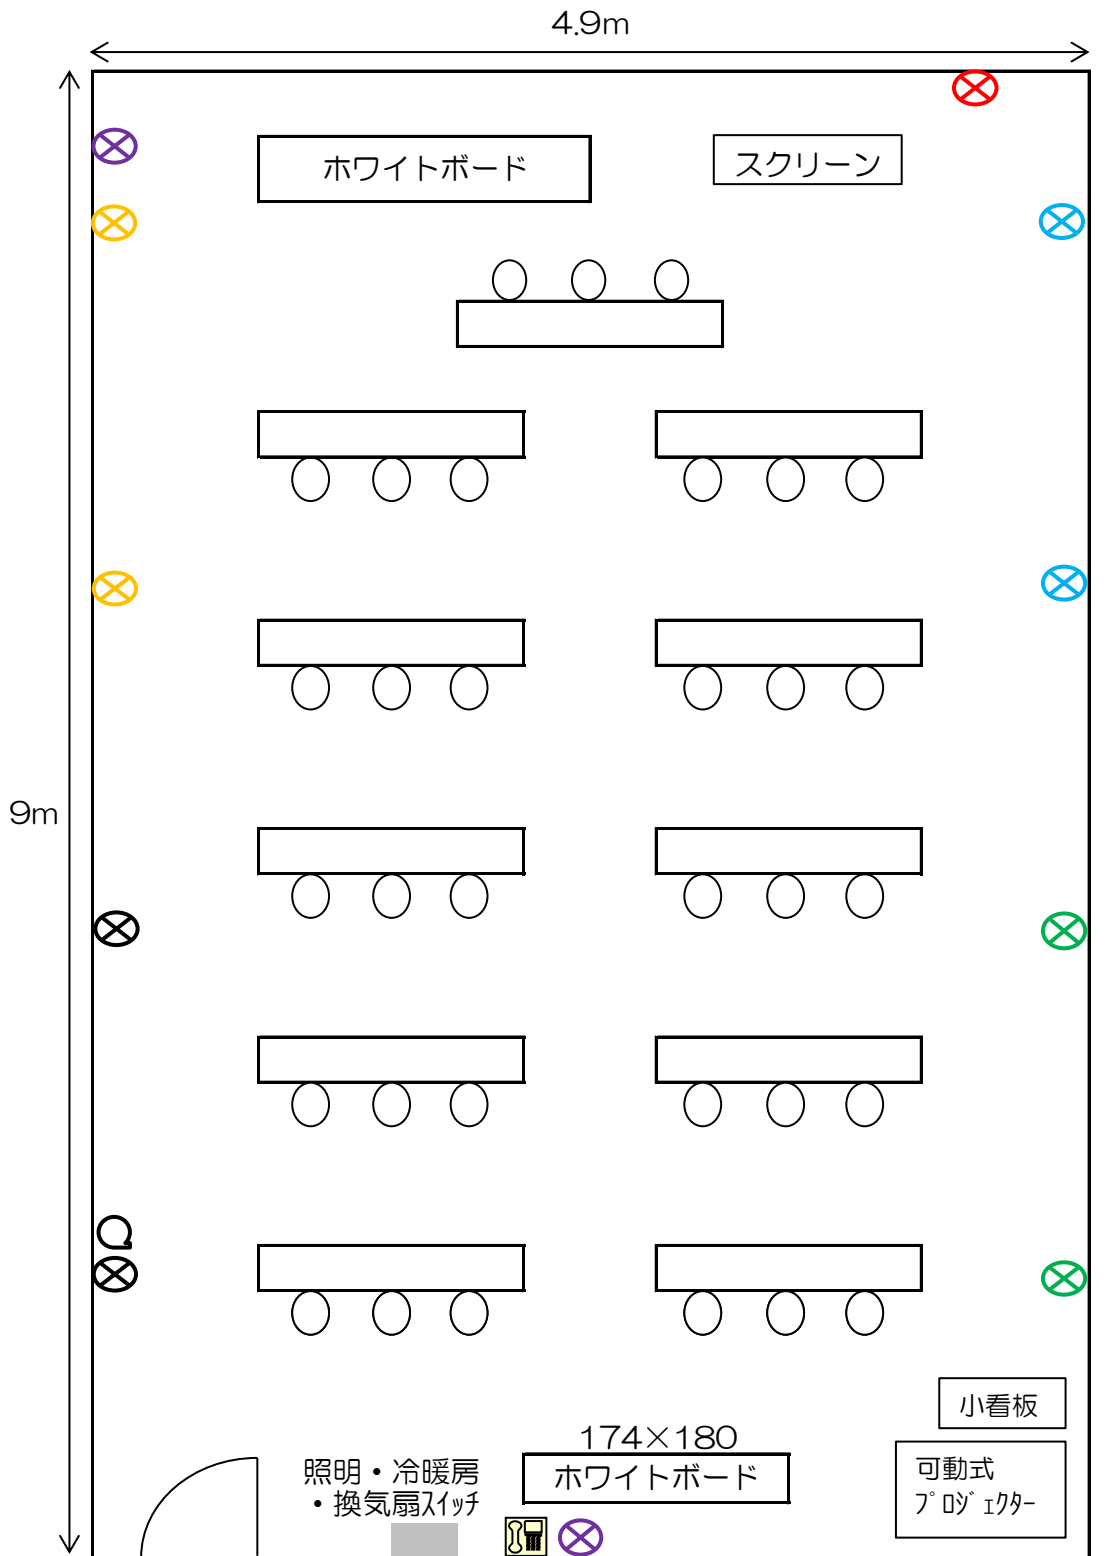

# 5階 第5演習室 基本レイアウト

〔机11／椅子33 45m<sup>2</sup>〕

⊗ …コンセント (11ヶ所／6回路)    Q …インターネット差込口 (1ヶ所)