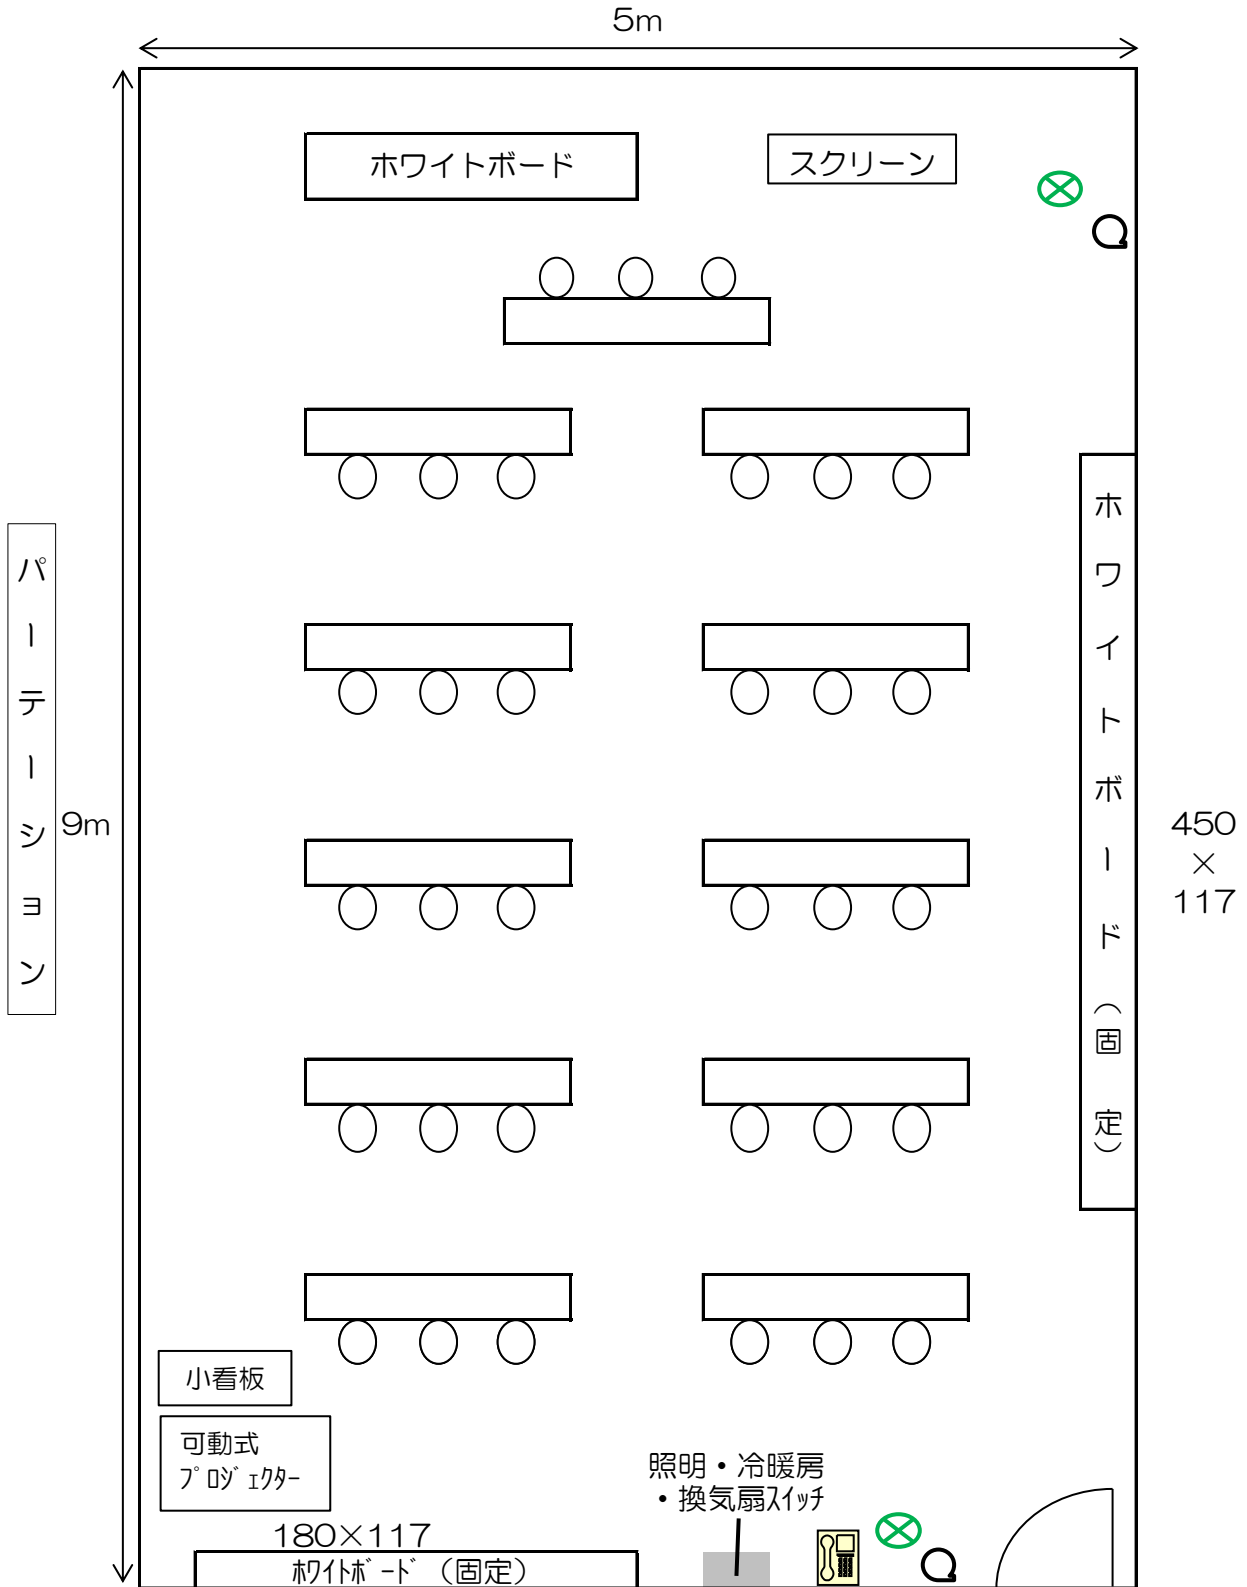

5階 第4演習室 基本レイアウト

〔机11/椅子33 45㎡〕

⊗ …コンセント (2ヶ所/1回路) Q …インターネット差込口 (2ヶ所)