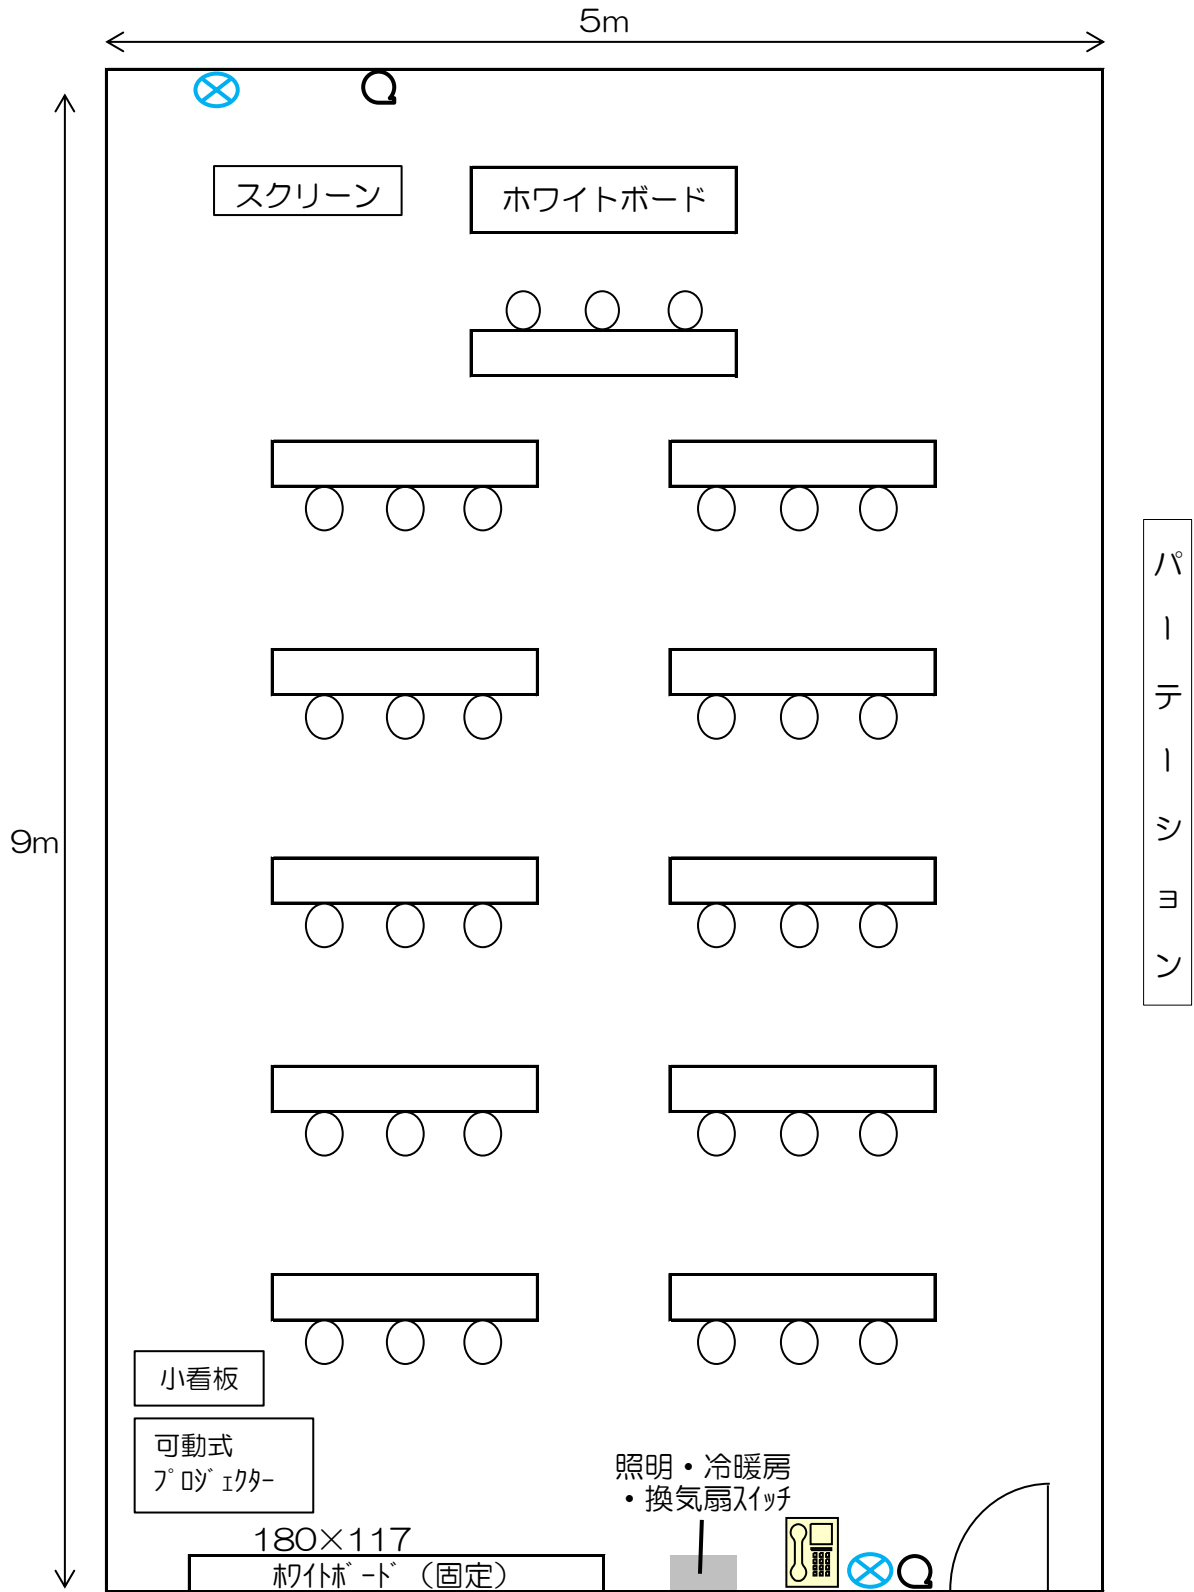

5階 第2演習室 基本レイアウト

〔机11/椅子33 45㎡〕

⊗ …コンセント (2ヶ所/1回路) Ⓚ …インターネット差込口 (2ヶ所)