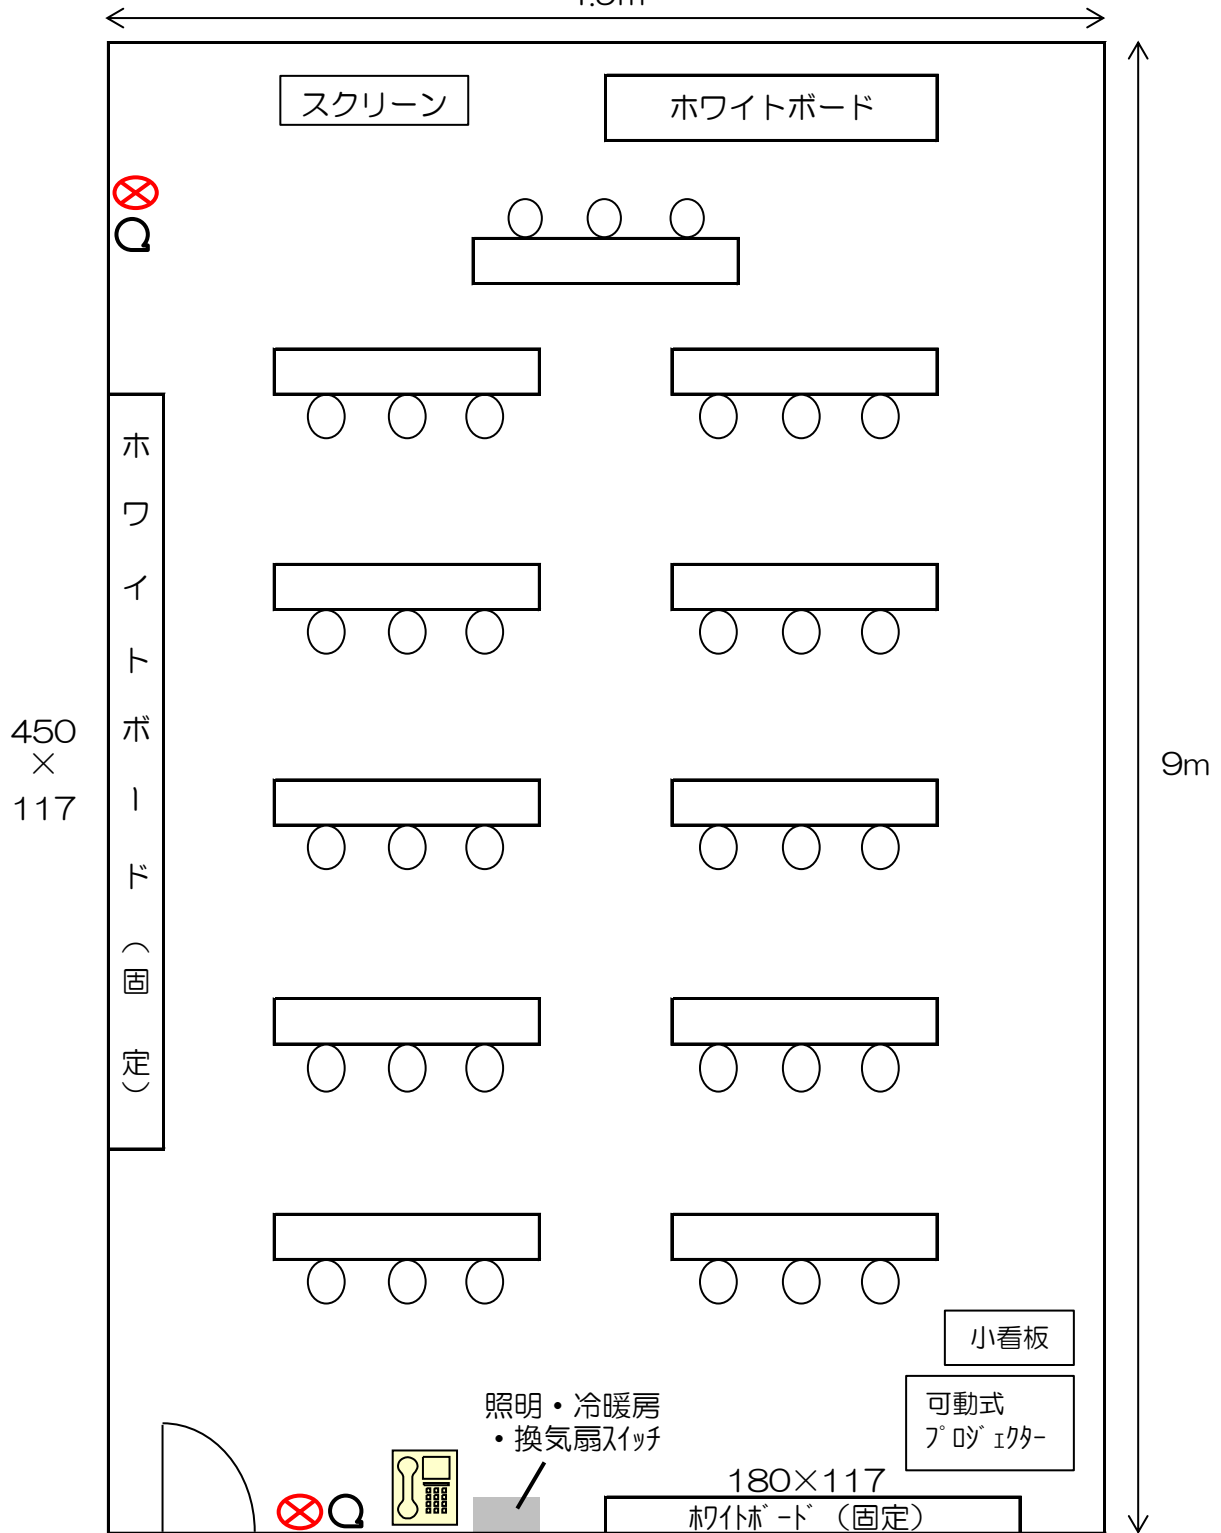

5階 第1演習室 基本レイアウト

〔机11／椅子33 45㎡〕

4.9m

⊗ …コンセント (2ヶ所/1回路) ⊚ …インターネット差込口 (2ヶ所)