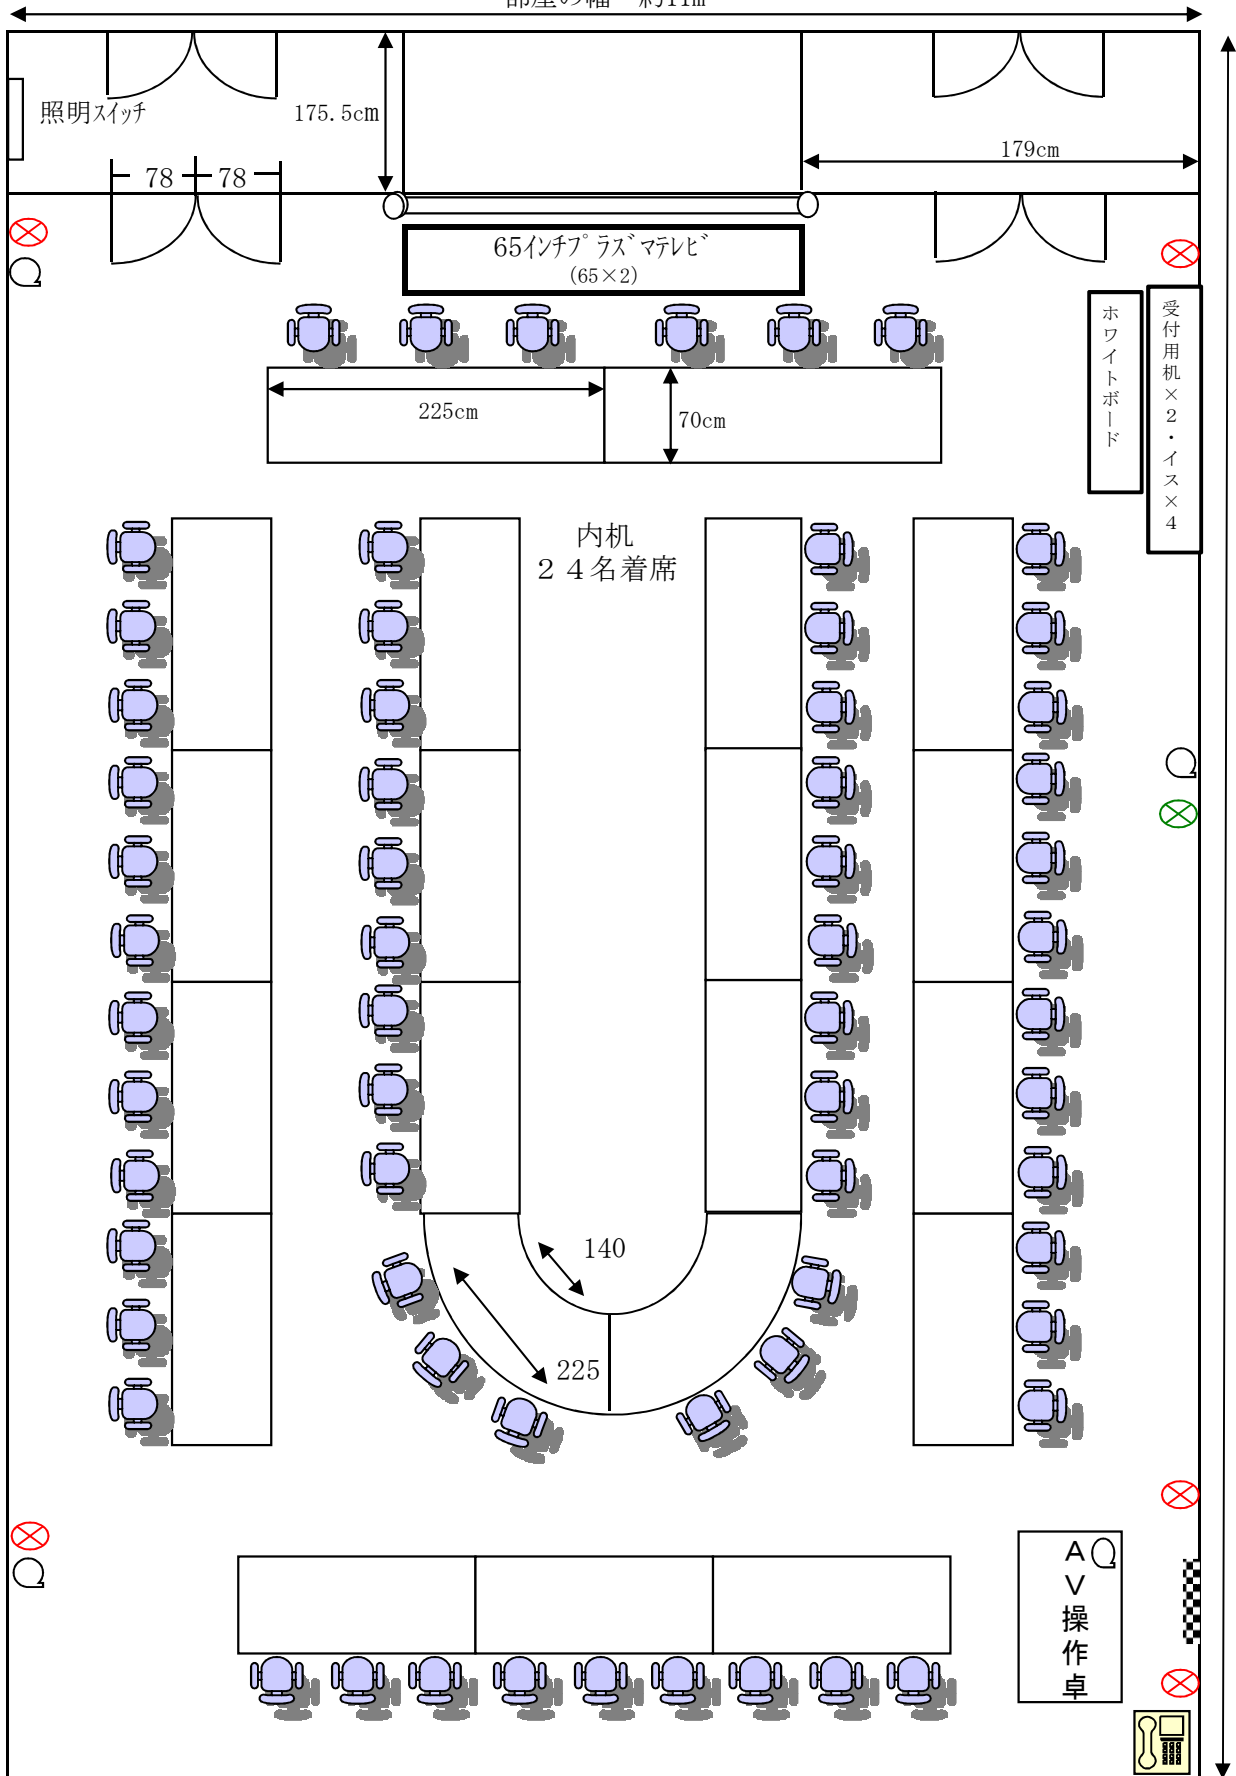

2階

# 第1会議室

【レイアウト：固定式】※移動不可

[机 21 / 椅子 63]

部屋の幅 約11m

部屋の長さ  
約13.3m

⊗ コンセント差込口  
吊ボタン・ブラインド操作ボタン

Q インターネット差込口