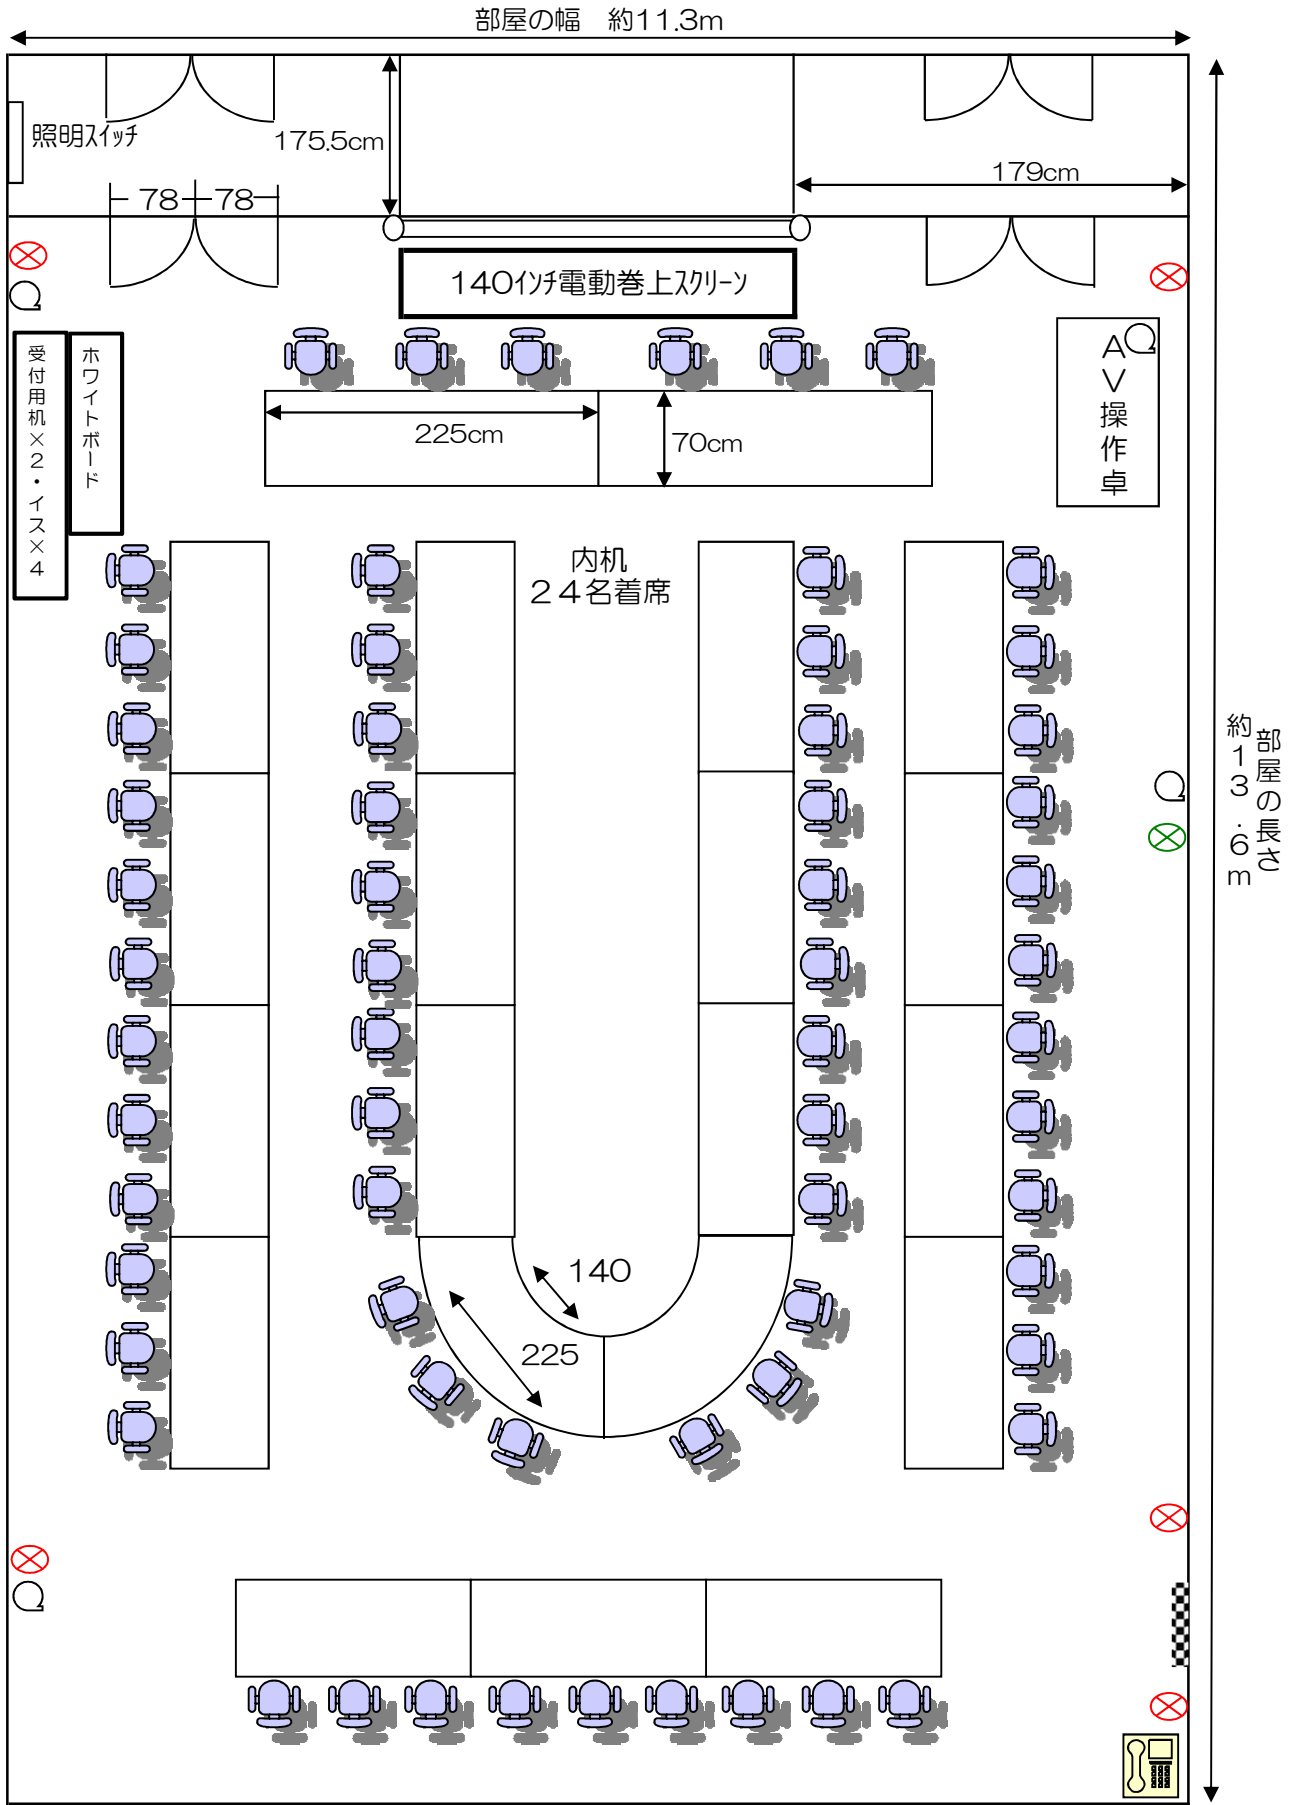

2階 第1会議室 レイアウト

〔※固定式 机21 / 椅子63 166㎡〕

※移動不可

- ⊗

コンセント差込口

吊ボタン・ブラインド操作ボタン
- Ⓞ

インターネット差込口