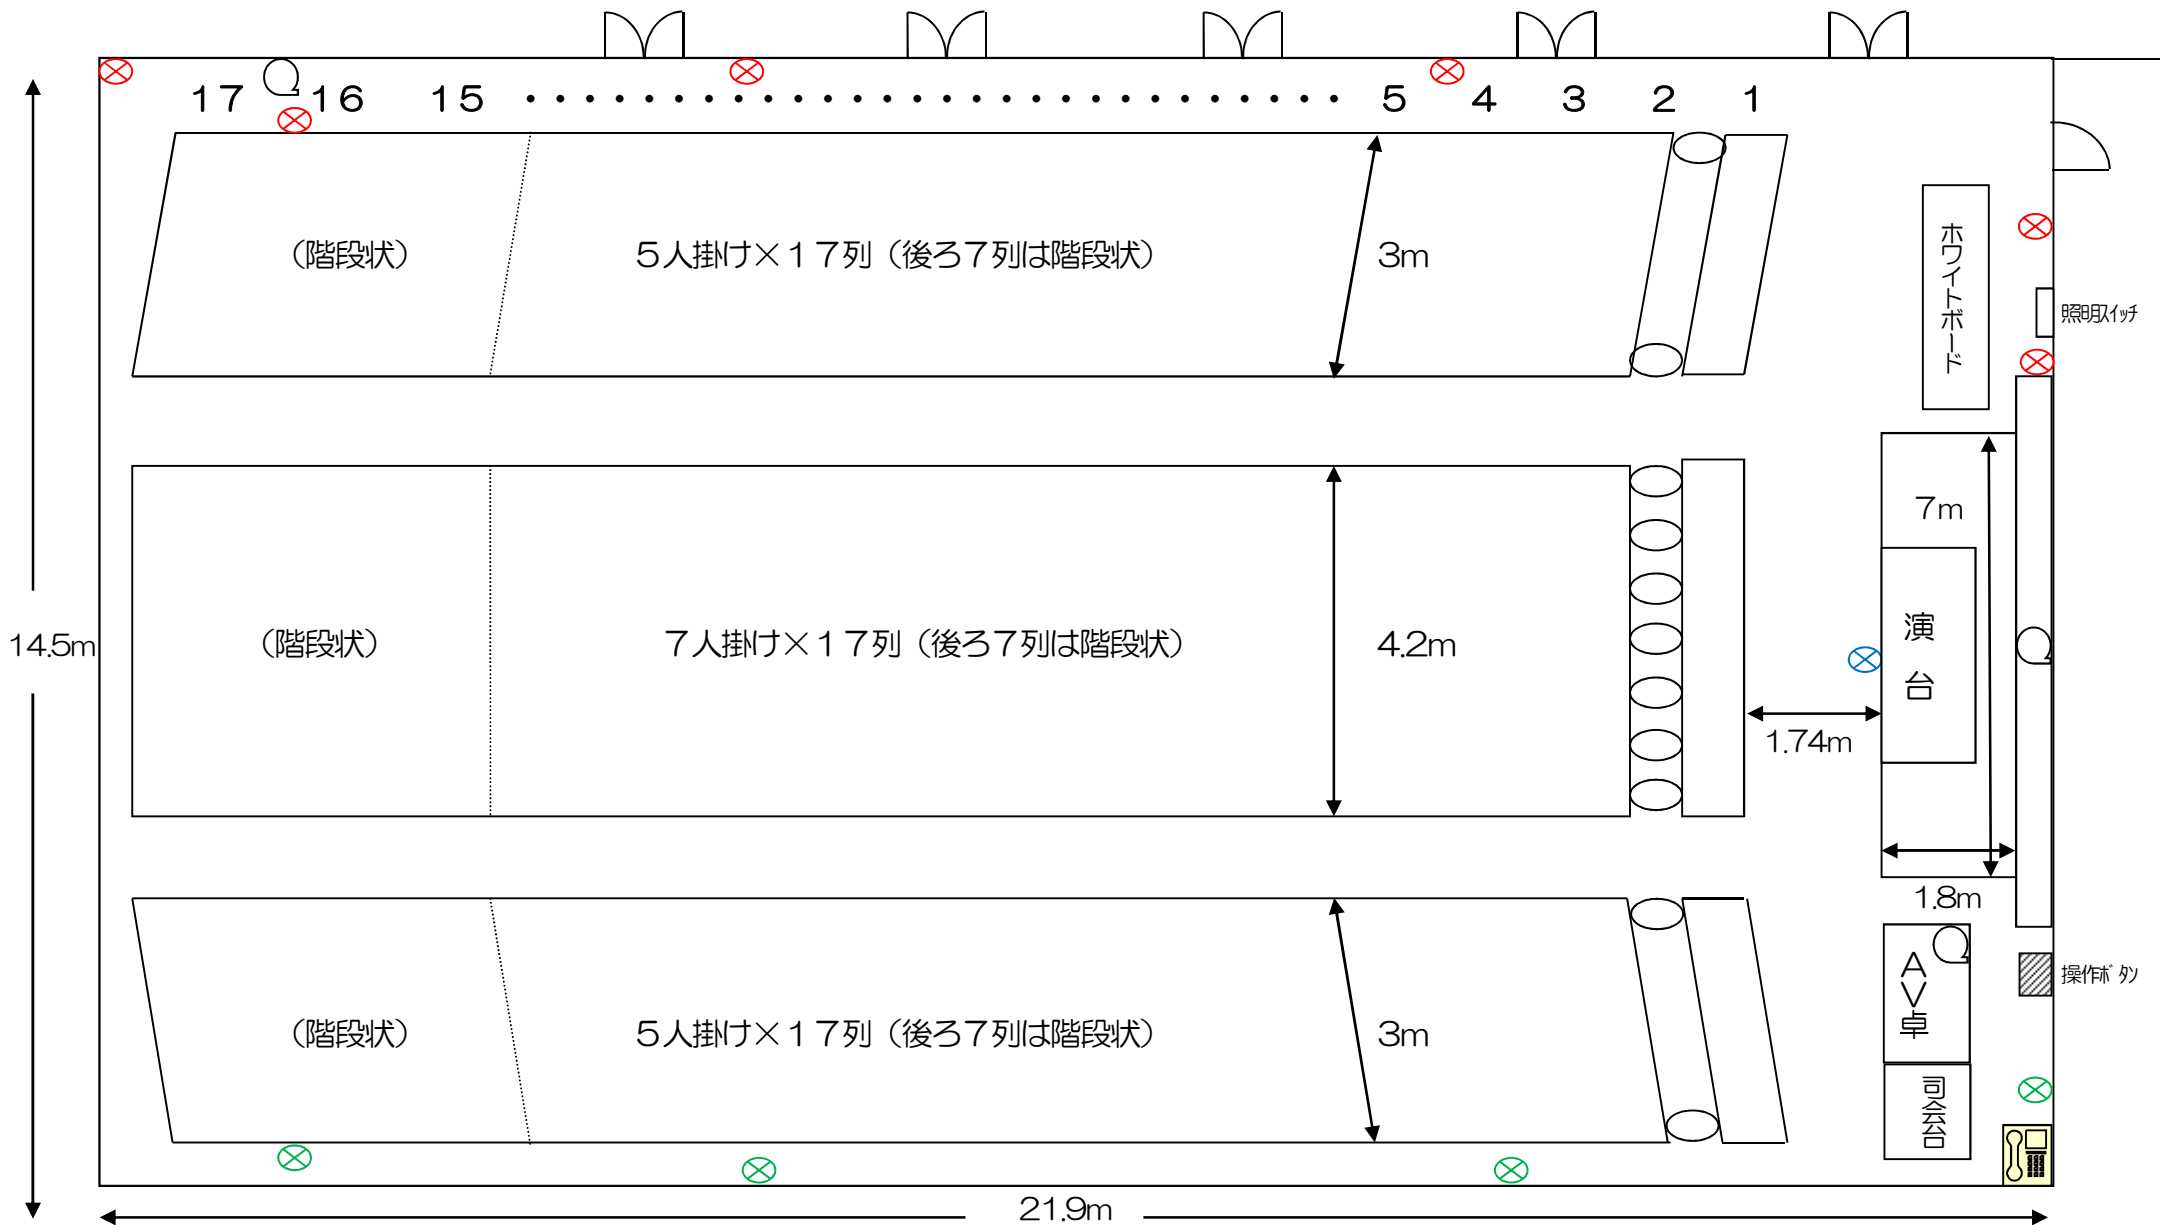

4階 第2講義室 レイアウト

〔固定式 289名〕

309㎡

⊗ …コンセント差込口 (8箇所)

Q …インターネット差込口 (4箇所)

※OHPスクリーン 幅2.4m×高さ2.4m 黒板・プロジェクター 幅6.4m×高さ2.35m