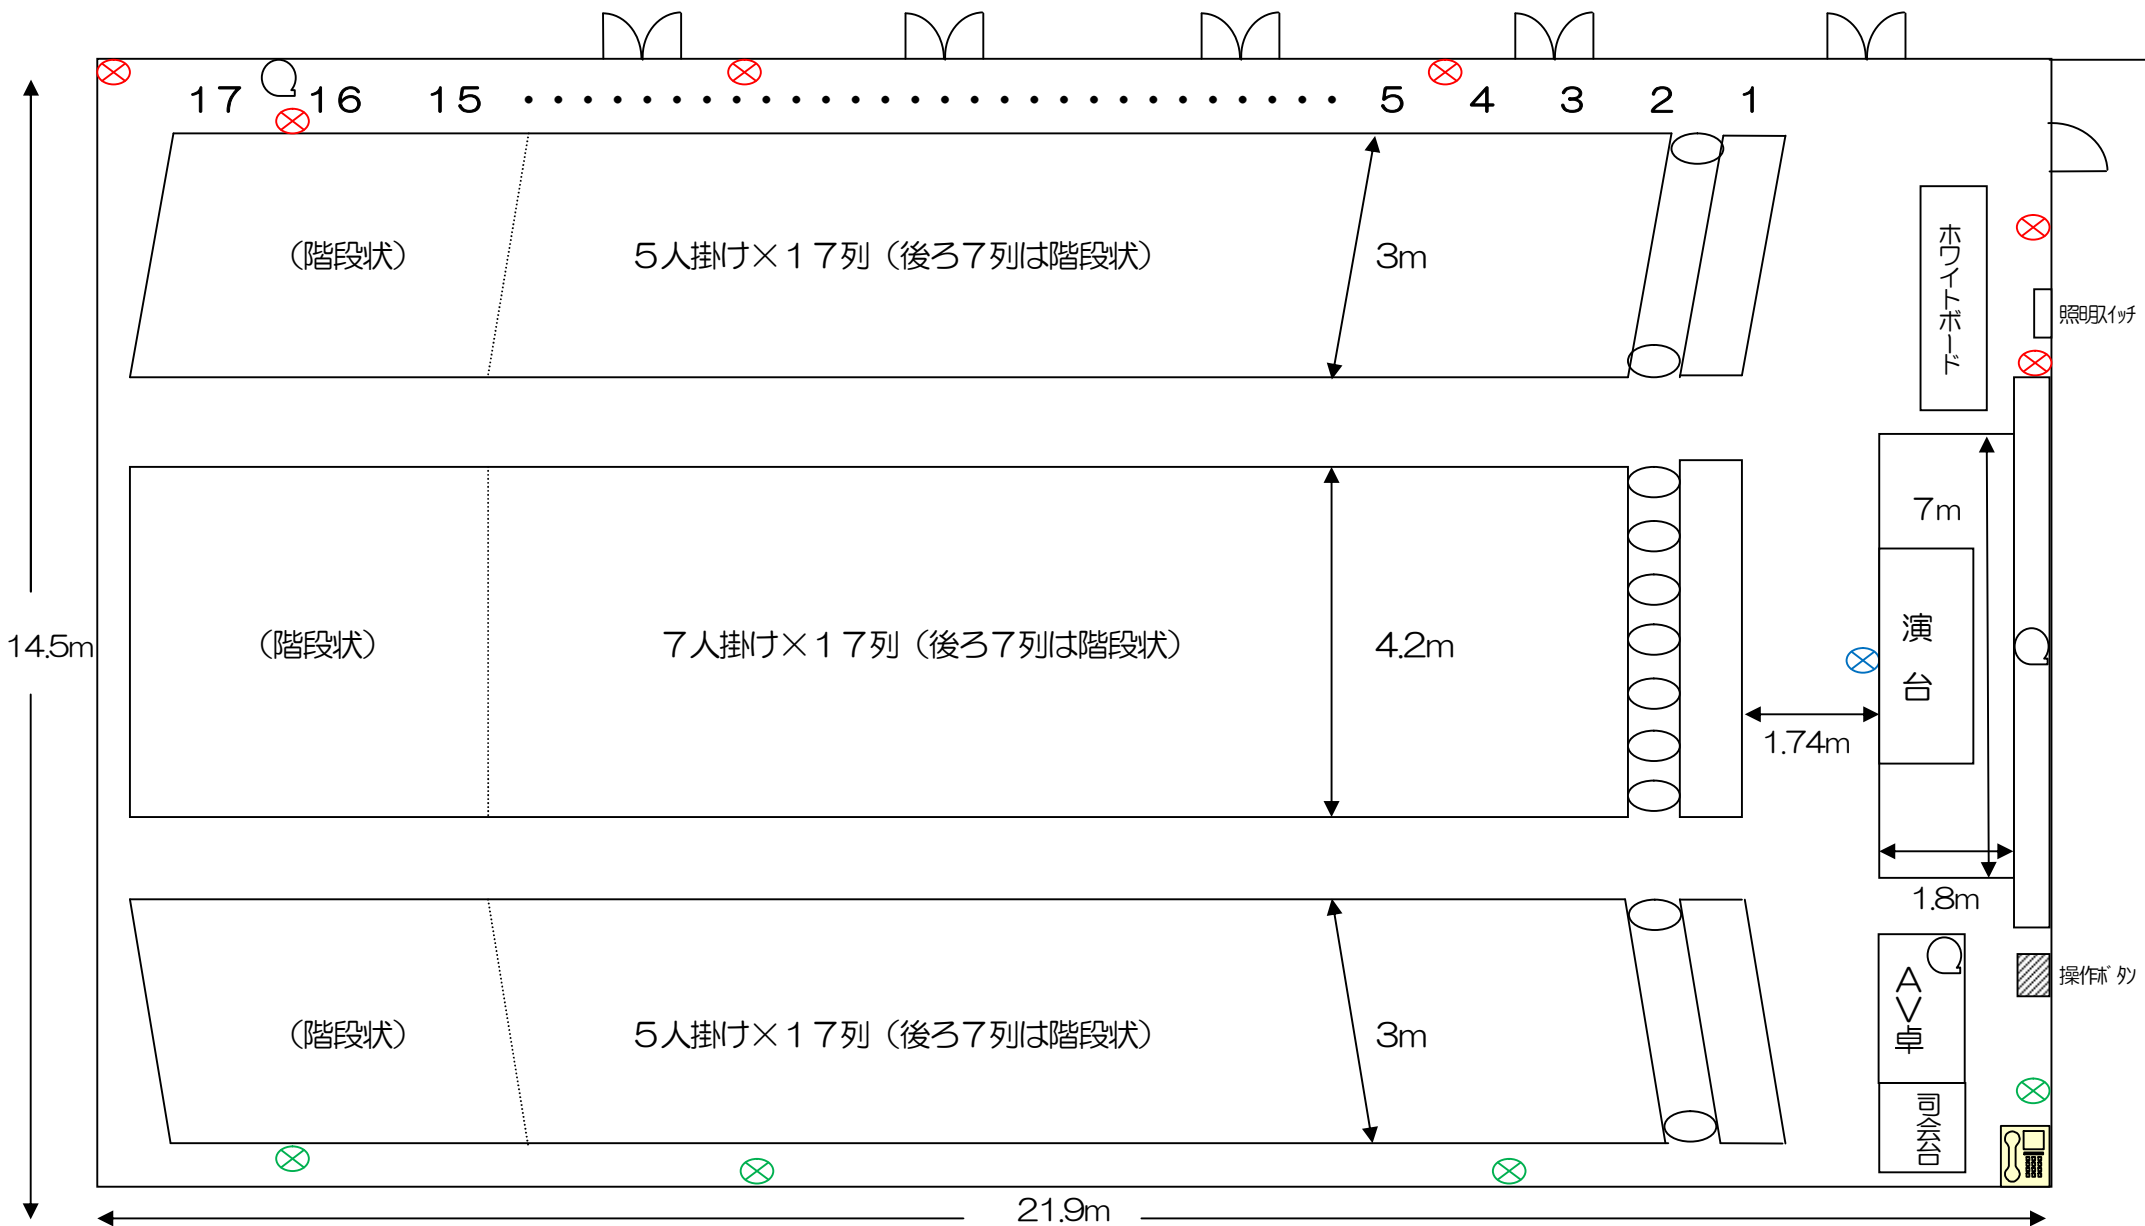

5階 第1講義室 レイアウト

〔固定式 289名〕

312㎡

⊗ …コンセント差込口 (8箇所)

Q …インターネット差込口 (4箇所)

※OHPスクリーン 幅2.4m×高さ2.4m 黒板・プロジェクター 幅6.4m×高さ2.35m