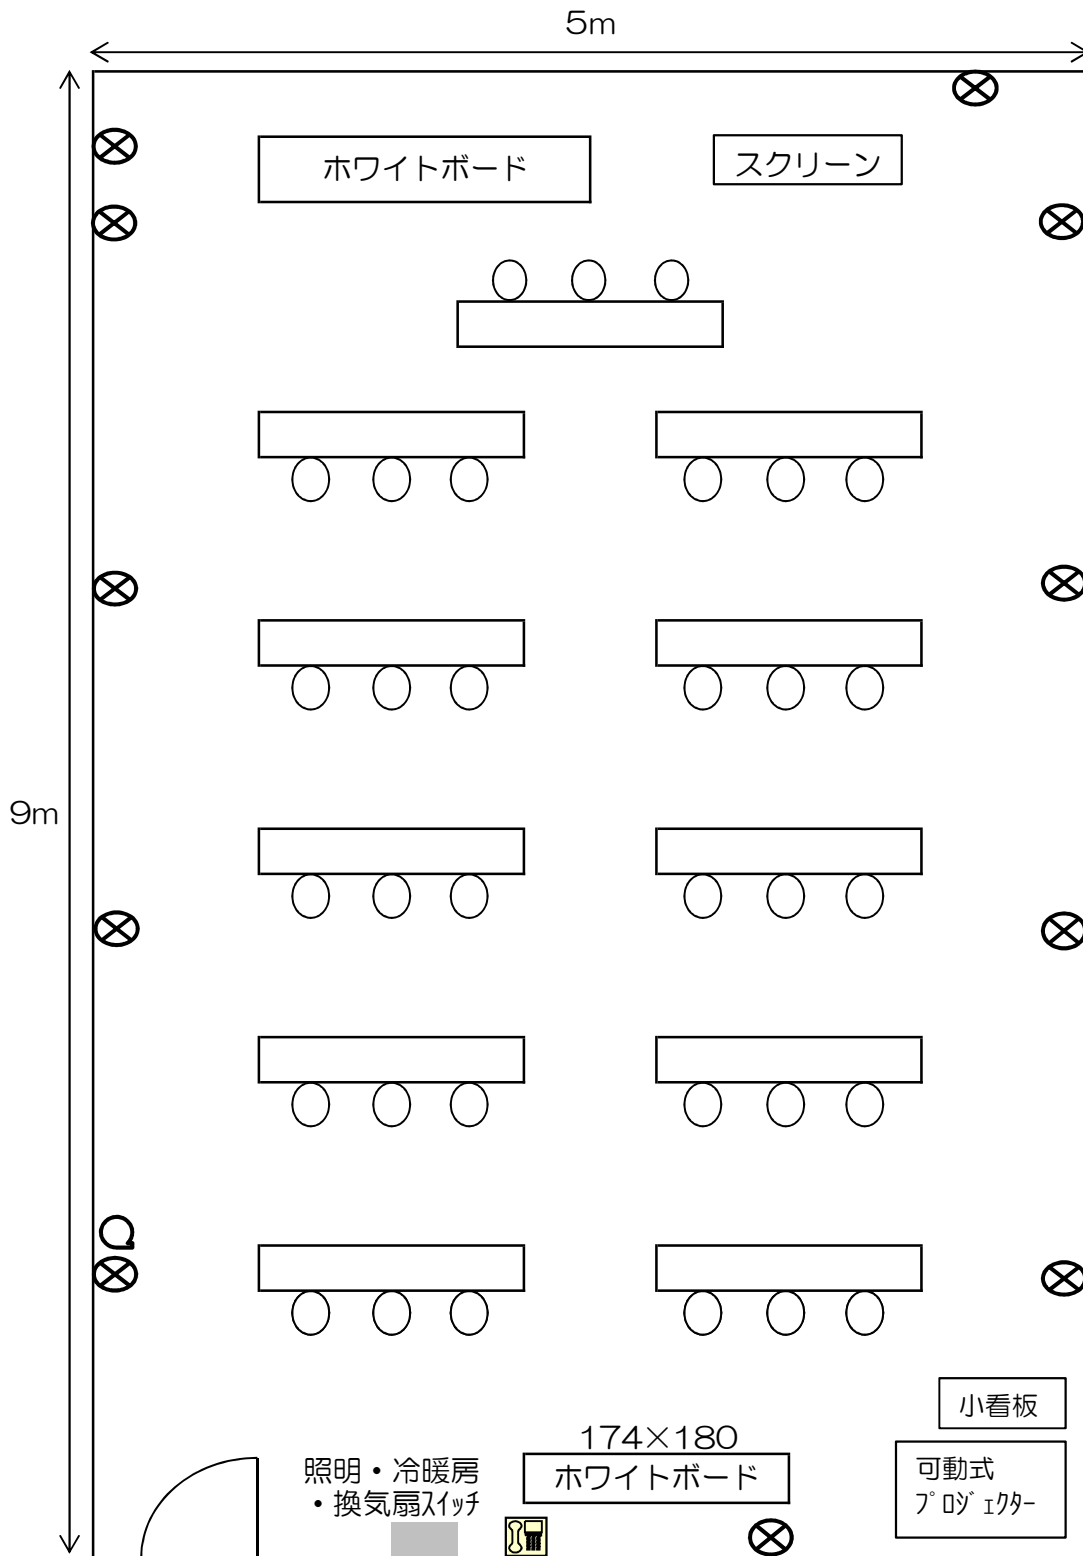

# 5階 第5演習室 基本レイアウト

〔机11 / 椅子33 50㎡〕

⊗・・・コンセント (2箇所)

Q・・・インターネット差込み口