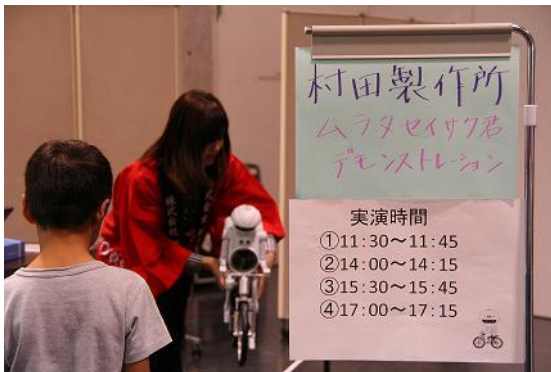

1日目

KYO-SENSE博

10月10日(土) 13:00~17:30
ホテルグランヴィア京都前広場

「もっと環境について考えよう」そんな想いで、昨年発足した「KYO-SENSE」プロジェクト。KYO-SENSEの“KYO”には、「京」都の伝統的な知恵を、「今日」を生きる若者の“SENSE”(感性)で新しいライフスタイルの提案を発信しようというプロジェクトです。京都の玄関口である「京都駅ビル」の会場を使用し、過去から受け継がれてきた伝統的な知恵と今日の持続可能な社会モデルの提案を発信します。大空広場では、すべての人が楽しめる参加型企画で、京都の伝統的な知恵を学び、楽しめる場を提供します。グランヴィア前広場では、グリーン・ニューディール政策を実現させる企業のKYO-SENSEの取り組みや、学生ならではのKYO-SENSEを発信します。