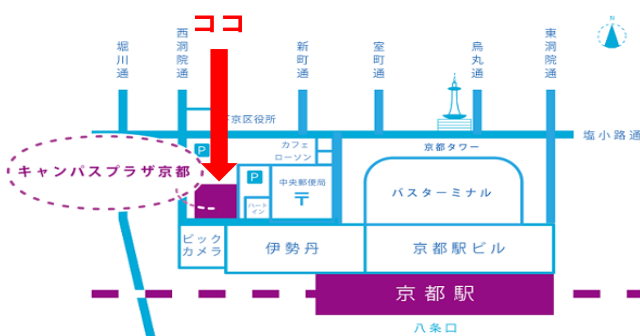

★学生企画

テーマ：「創る都、創れば都」

内容：近年、地域格差による都市部での人口増加、地方都市の過疎化が大きな問題となっており、各地域で**地域活性化**のための取組が行われています。しかし多くの人々はこれらのことを知らず、消極的です。そこで今回の企画では、個人で地域活性化を行っている方のお話を聞き、みなさんに新たな気づきを得てもらうことを目的としています。

講演者：谷 文絵さん (旧質美小学校の絵本屋さん「絵本ちゃん」のオーナー)

対象者：どなたでも参加可