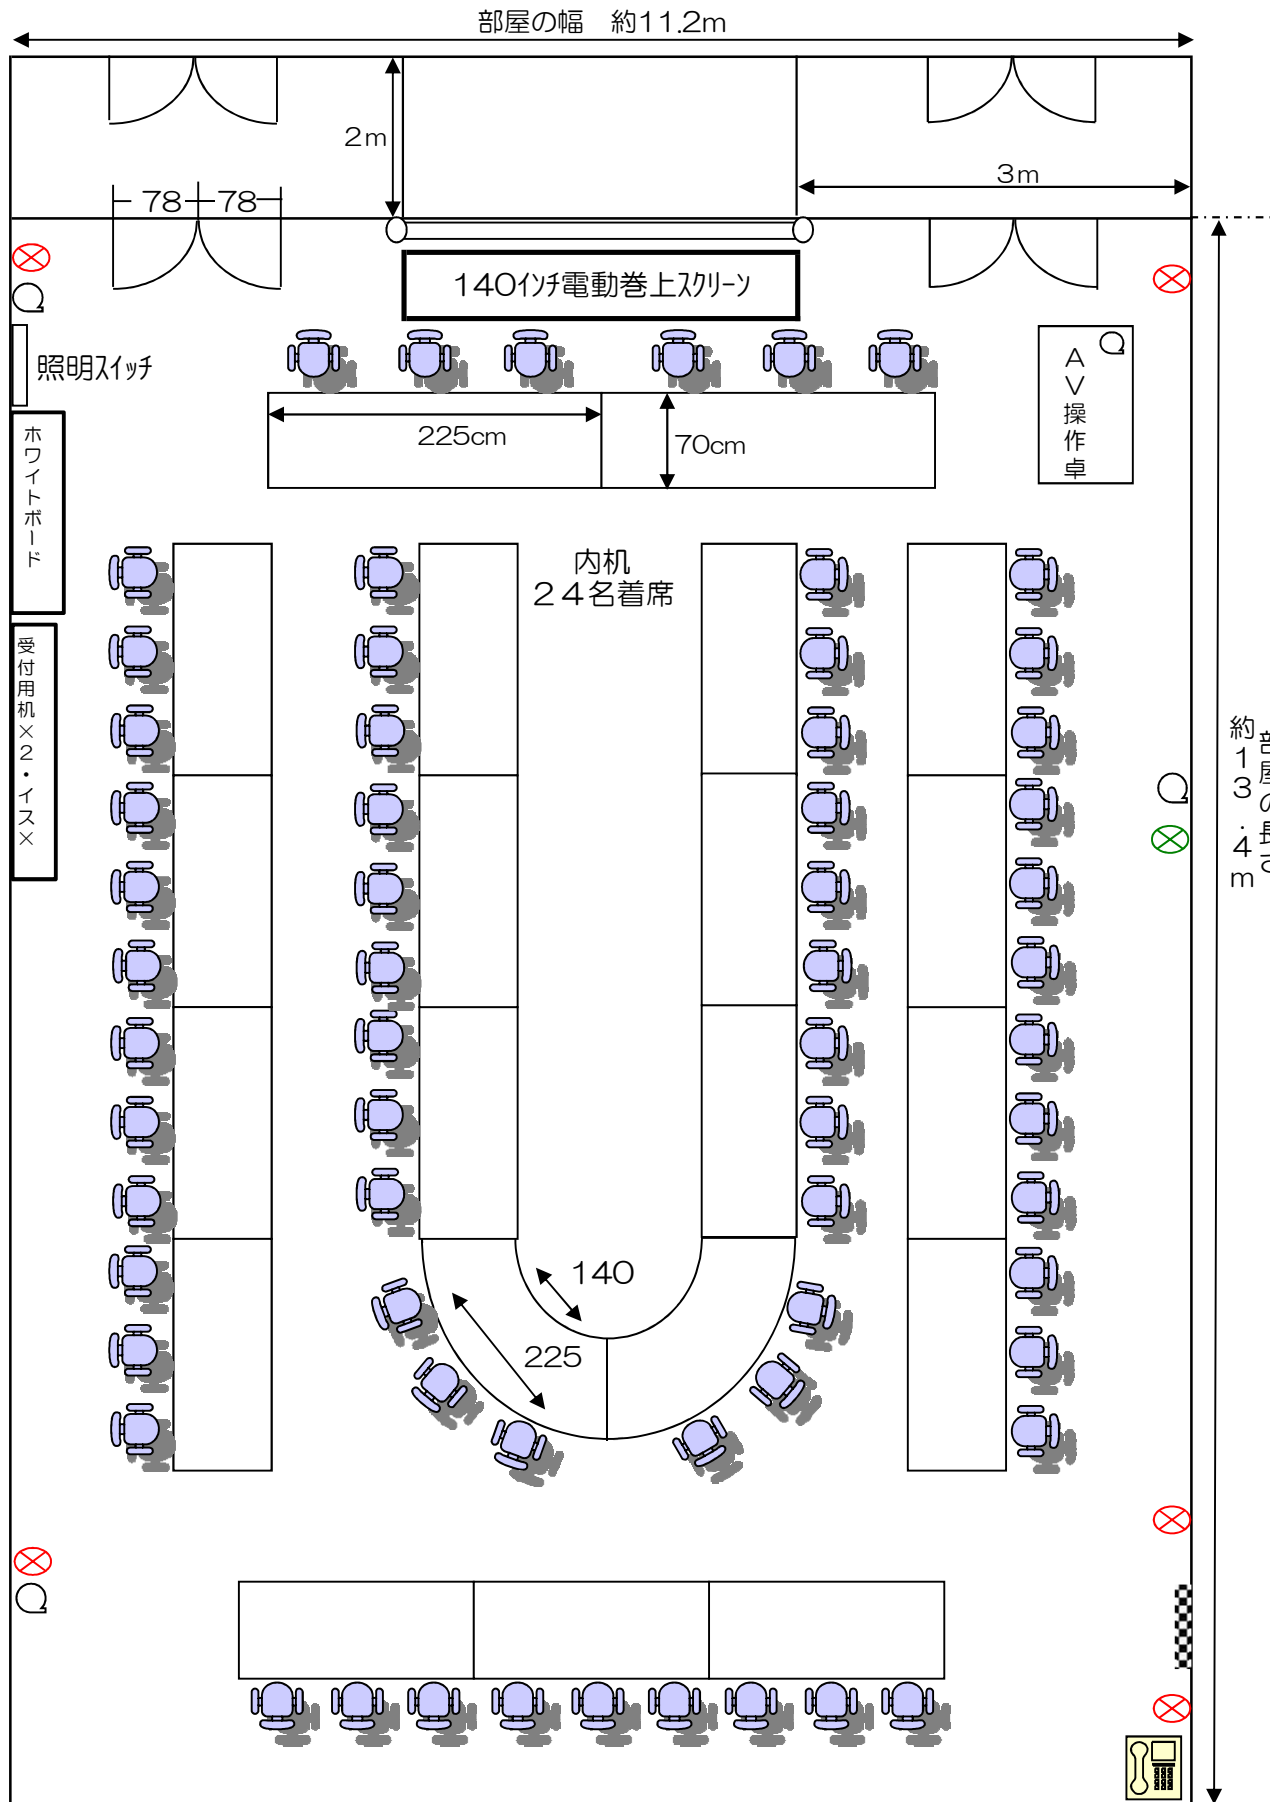

2階 第1会議室 レイアウト

〔※固定式 机21/椅子63 150㎡〕

※移動不可

コンセント差込口
吊ボタン・ブラインド操作ボタン

インターネット差込口