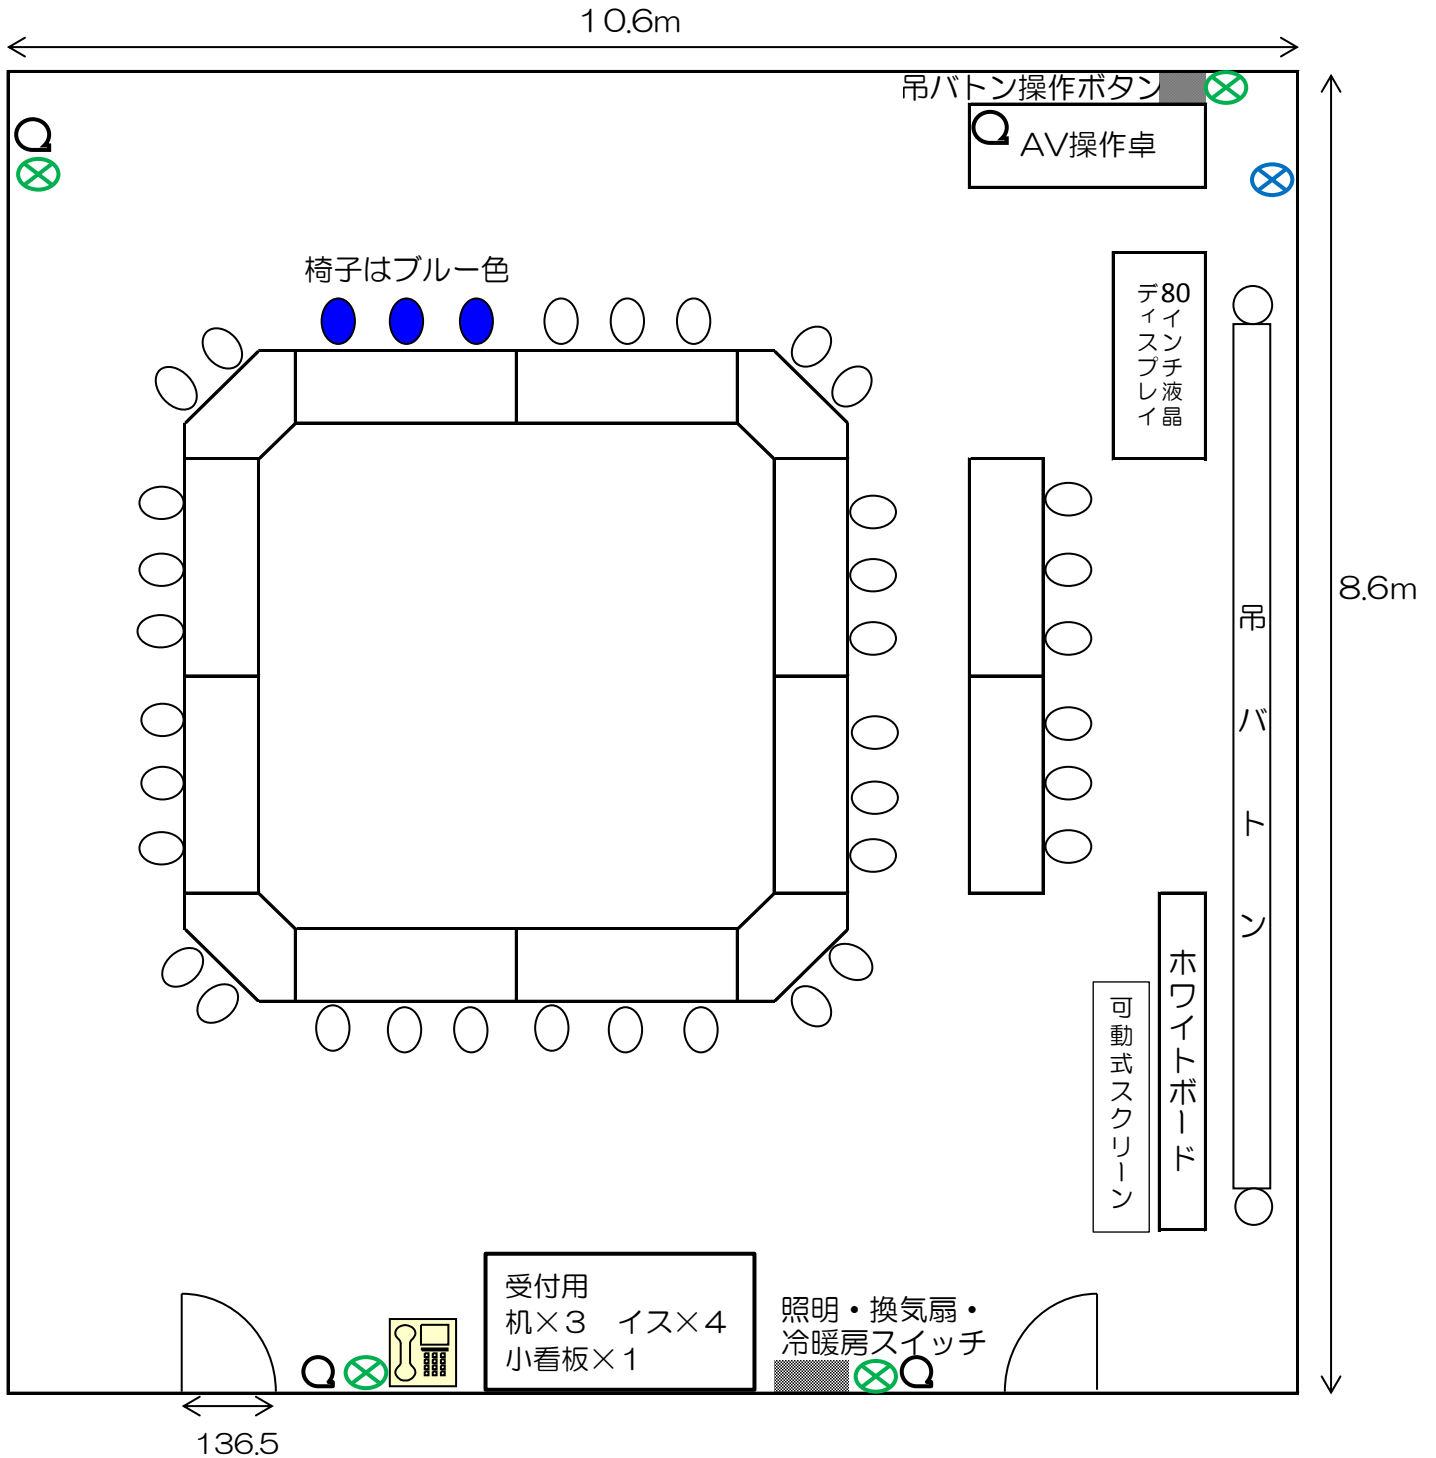

# 2階 第3会議室 基本レイアウト

〔机10+4 / 椅子38 91㎡〕

Q . . . . . インターネット差込み口

⊗ . . . . . コンセント差込み口