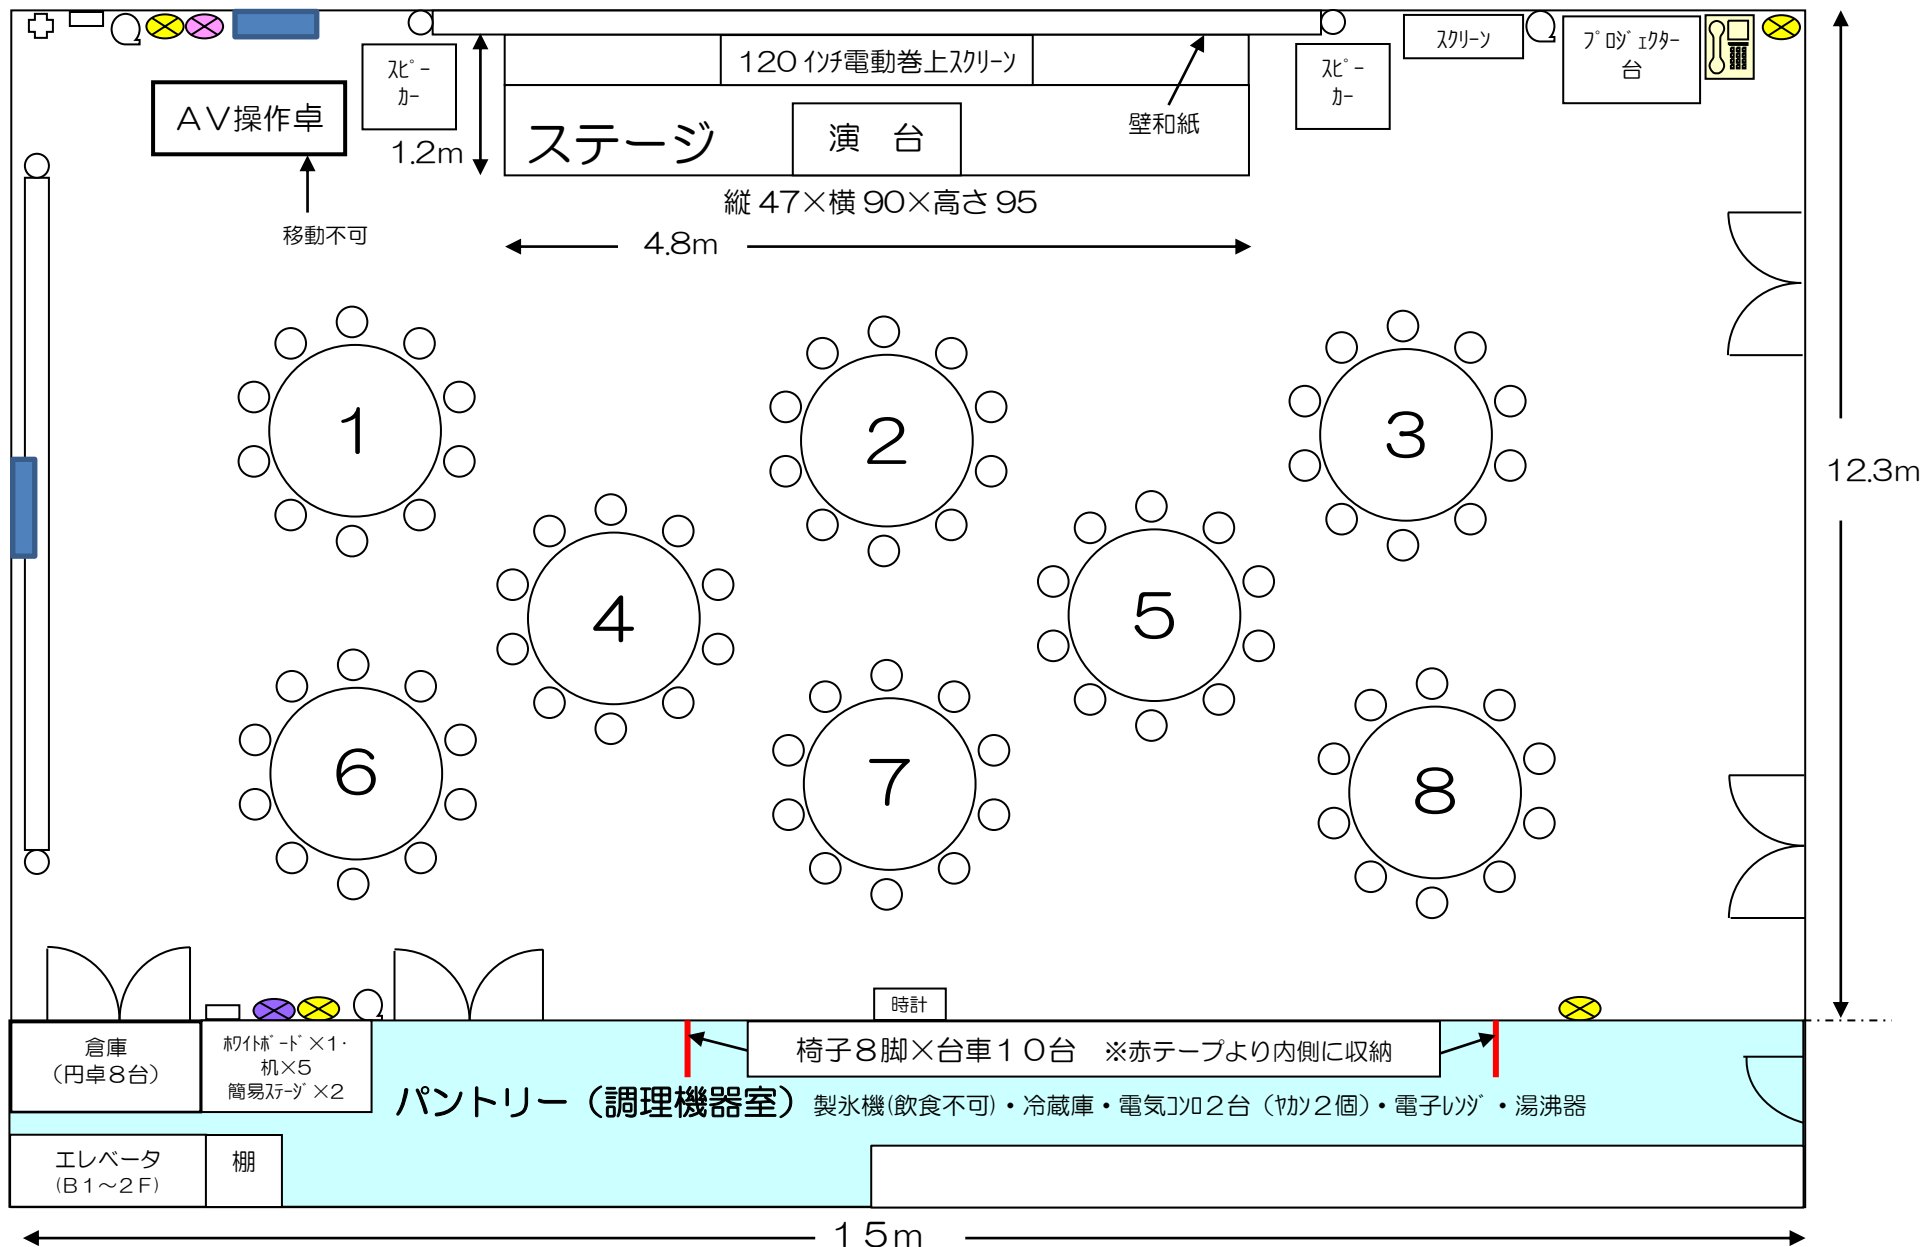

2階 ホール (レセプションルーム)

[円卓 8/木製椅子 80 184㎡]

+ ...テレビ端子
 Q ...インターネット差込み口
 ⊗ ...コンセント差込み口 (電気回路: 使用可能 6 回路各 2kw まで 青・緑・オレンジ・黄・ピンク・紫)