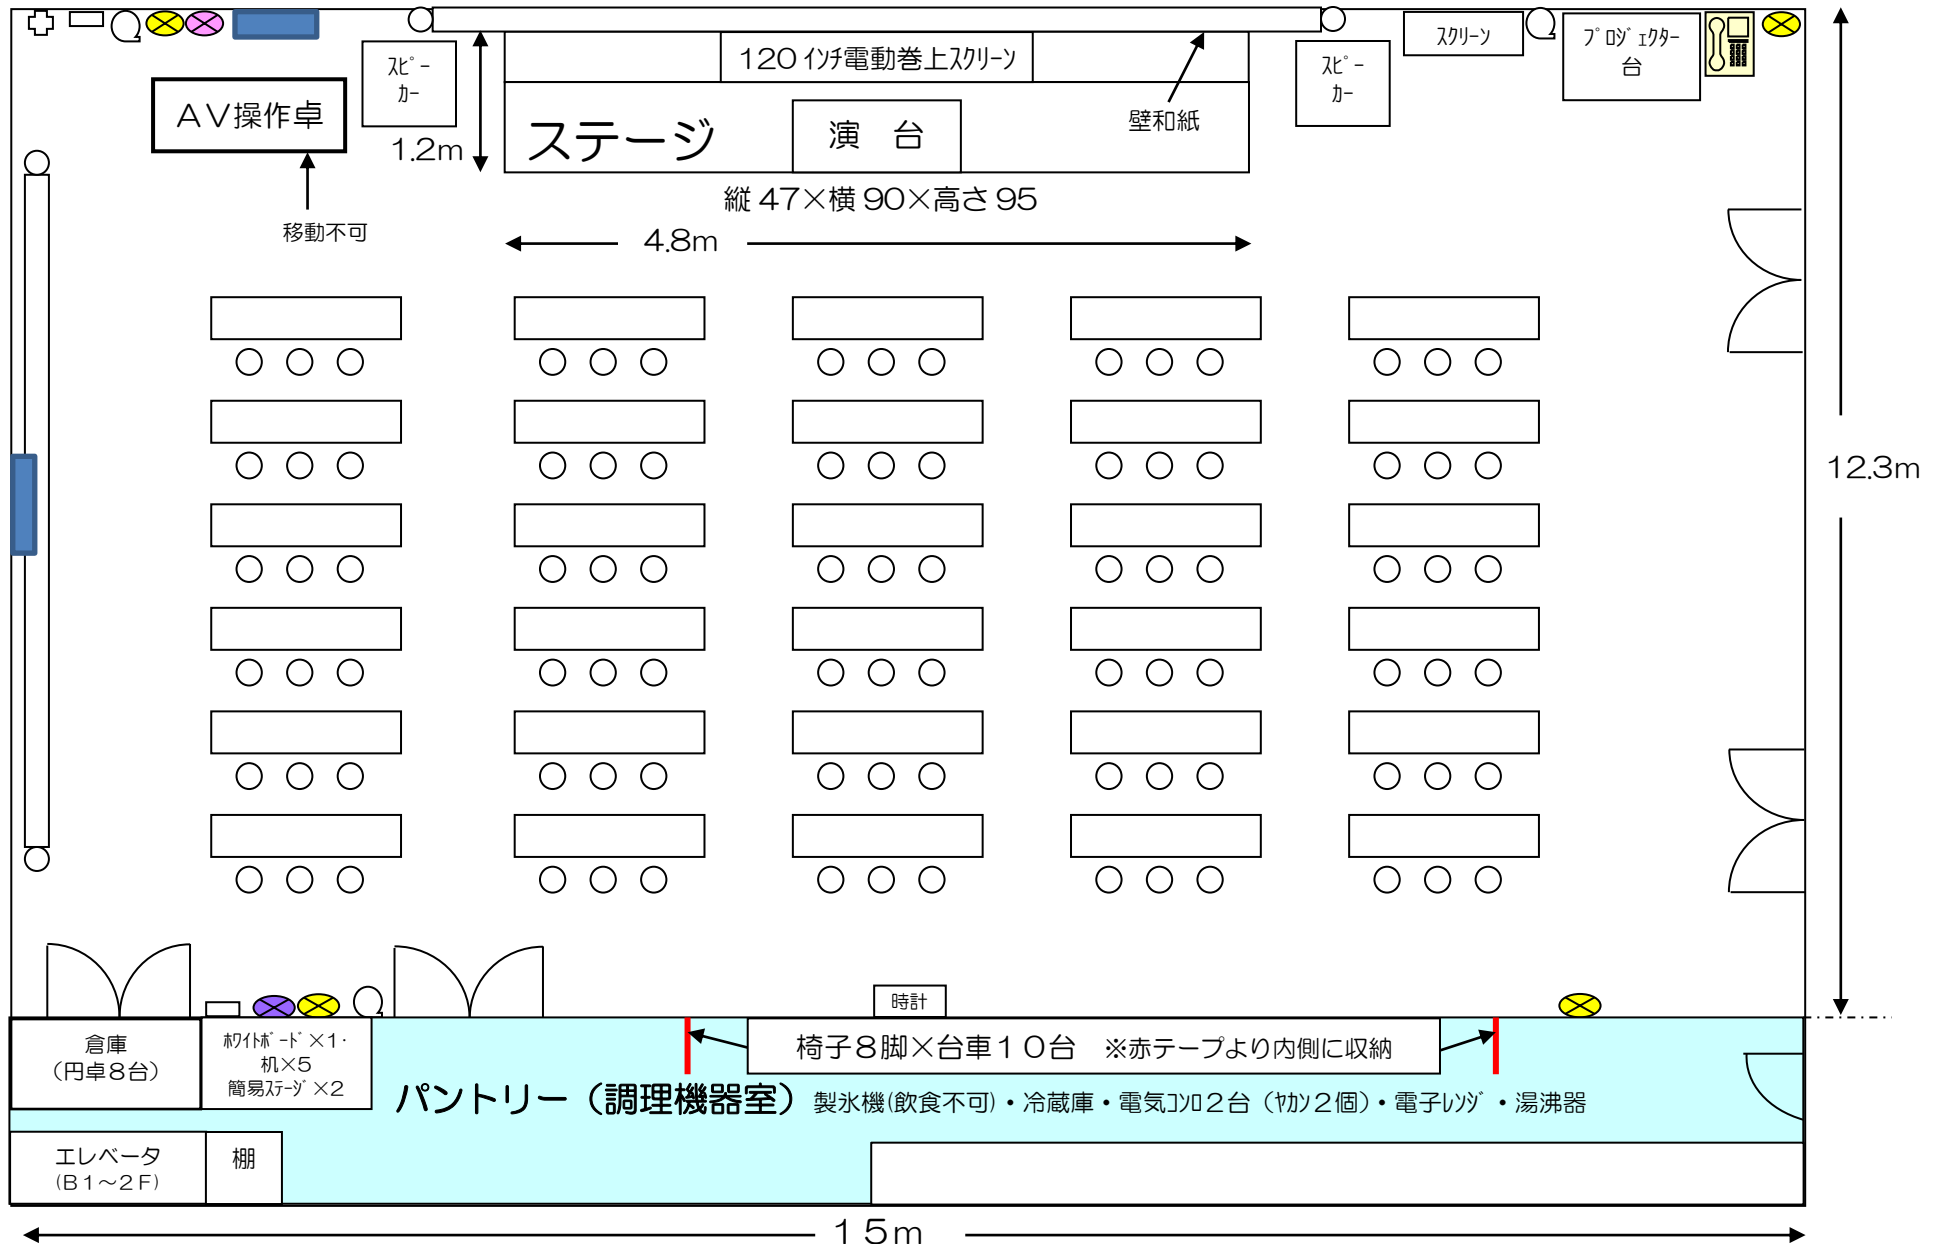

# 2階 ホール (レセプションルーム)

[3人掛け机 30/椅子 90 184 m<sup>2</sup>]

+ ...テレビ端子   
 Q ...インターネット差込み口   
 ⊗ ...コンセント差込み口(電気回路:使用可能6回路各2kwまで 青・緑・オレンジ・黄・ピンク・紫)