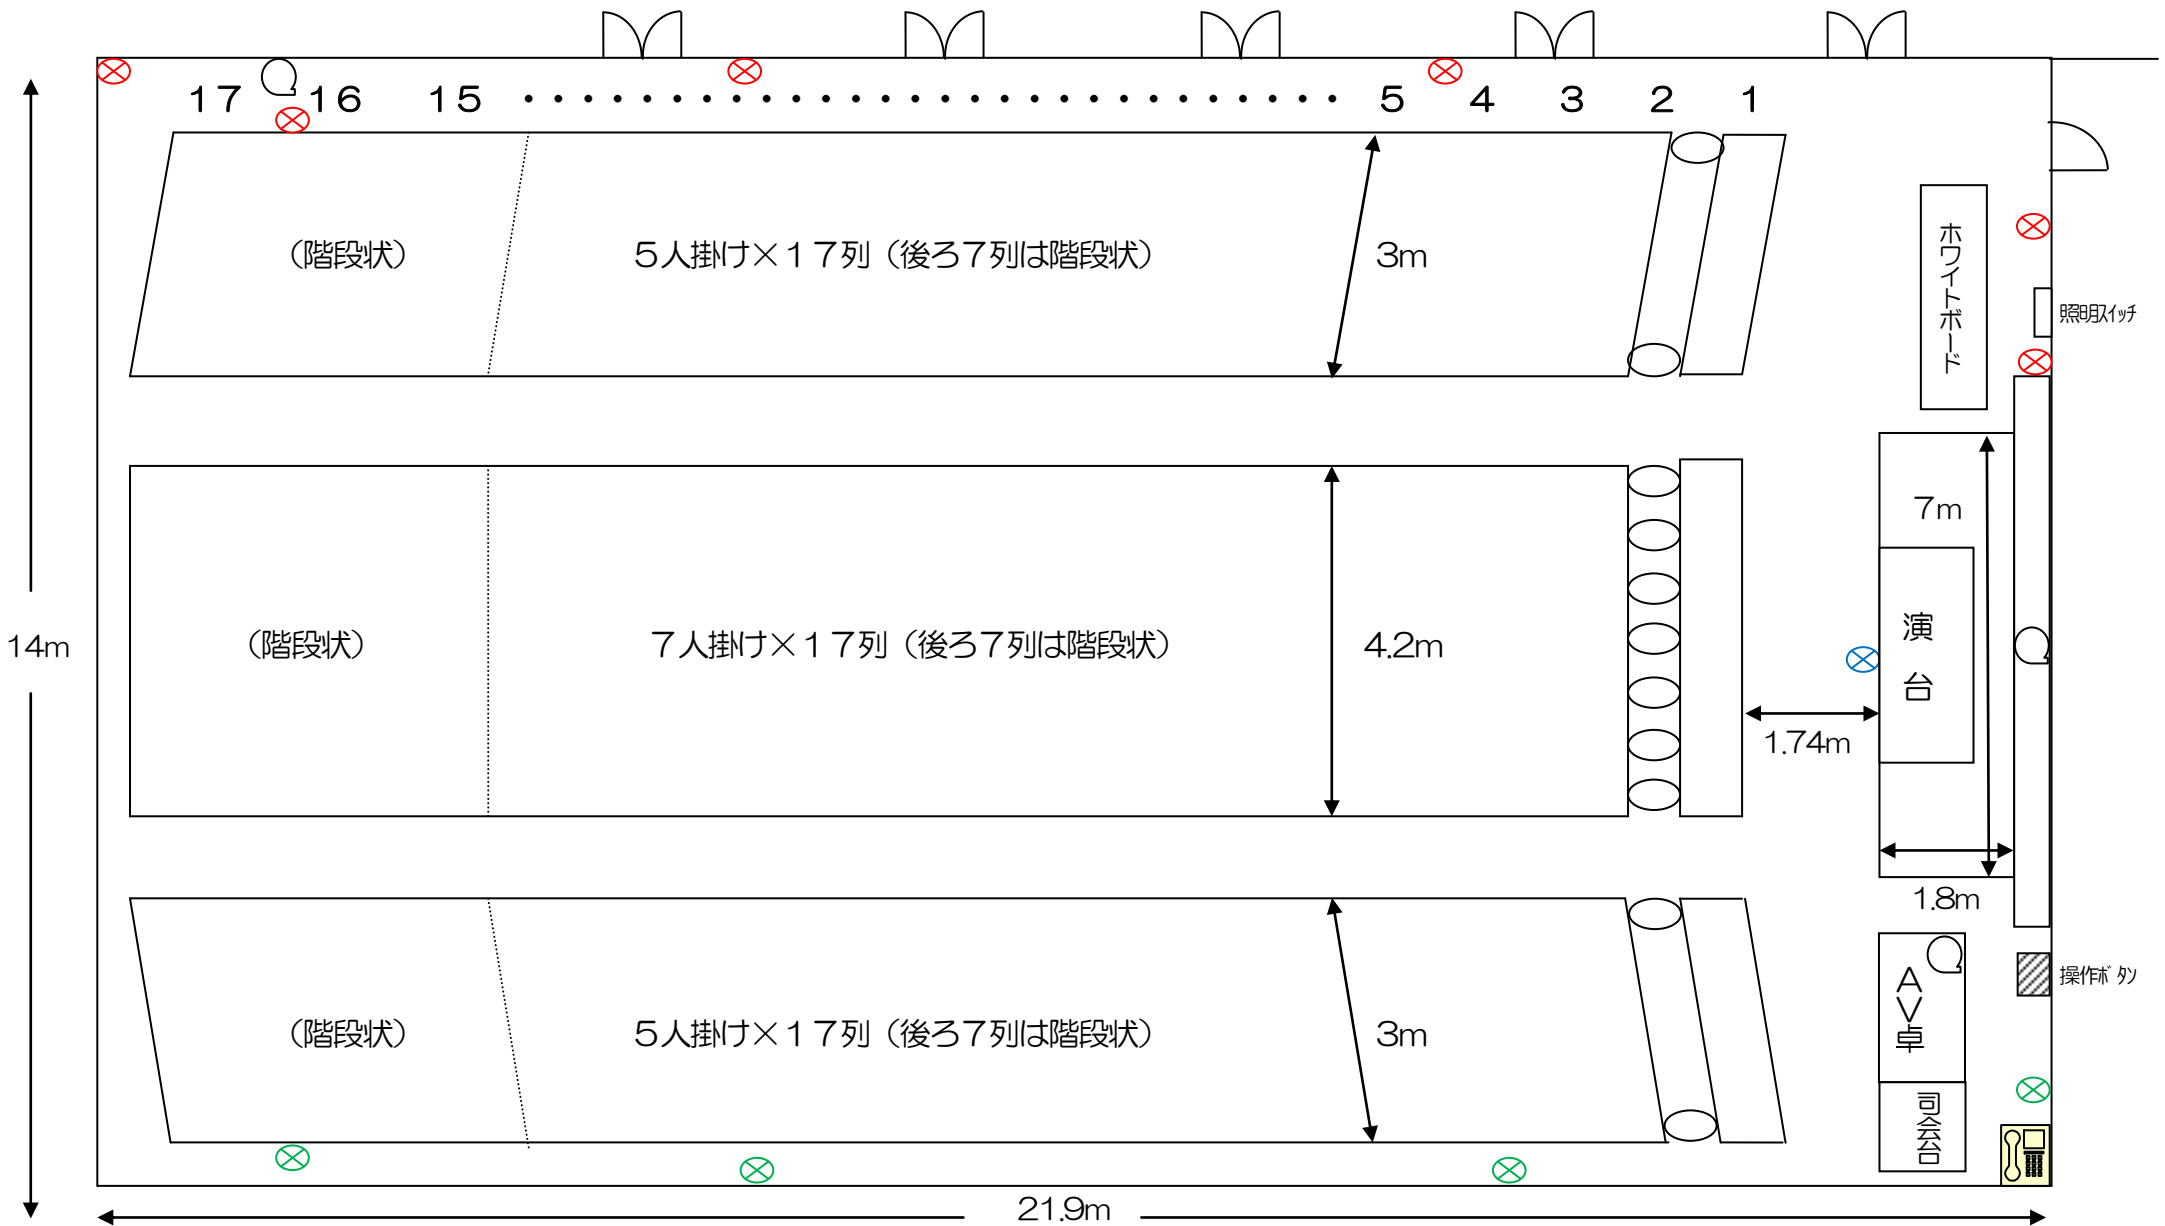

5階 第1講義室 レイアウト

〔固定式 289名〕

306㎡

⊗ …コンセント差込口 (8箇所)

Ⓚ …インターネット差込口 (4箇所)

※OHPスクリーン 幅2.4m×高さ2.4m 黒板・プロジェクター 幅6.4m×高さ2.35m