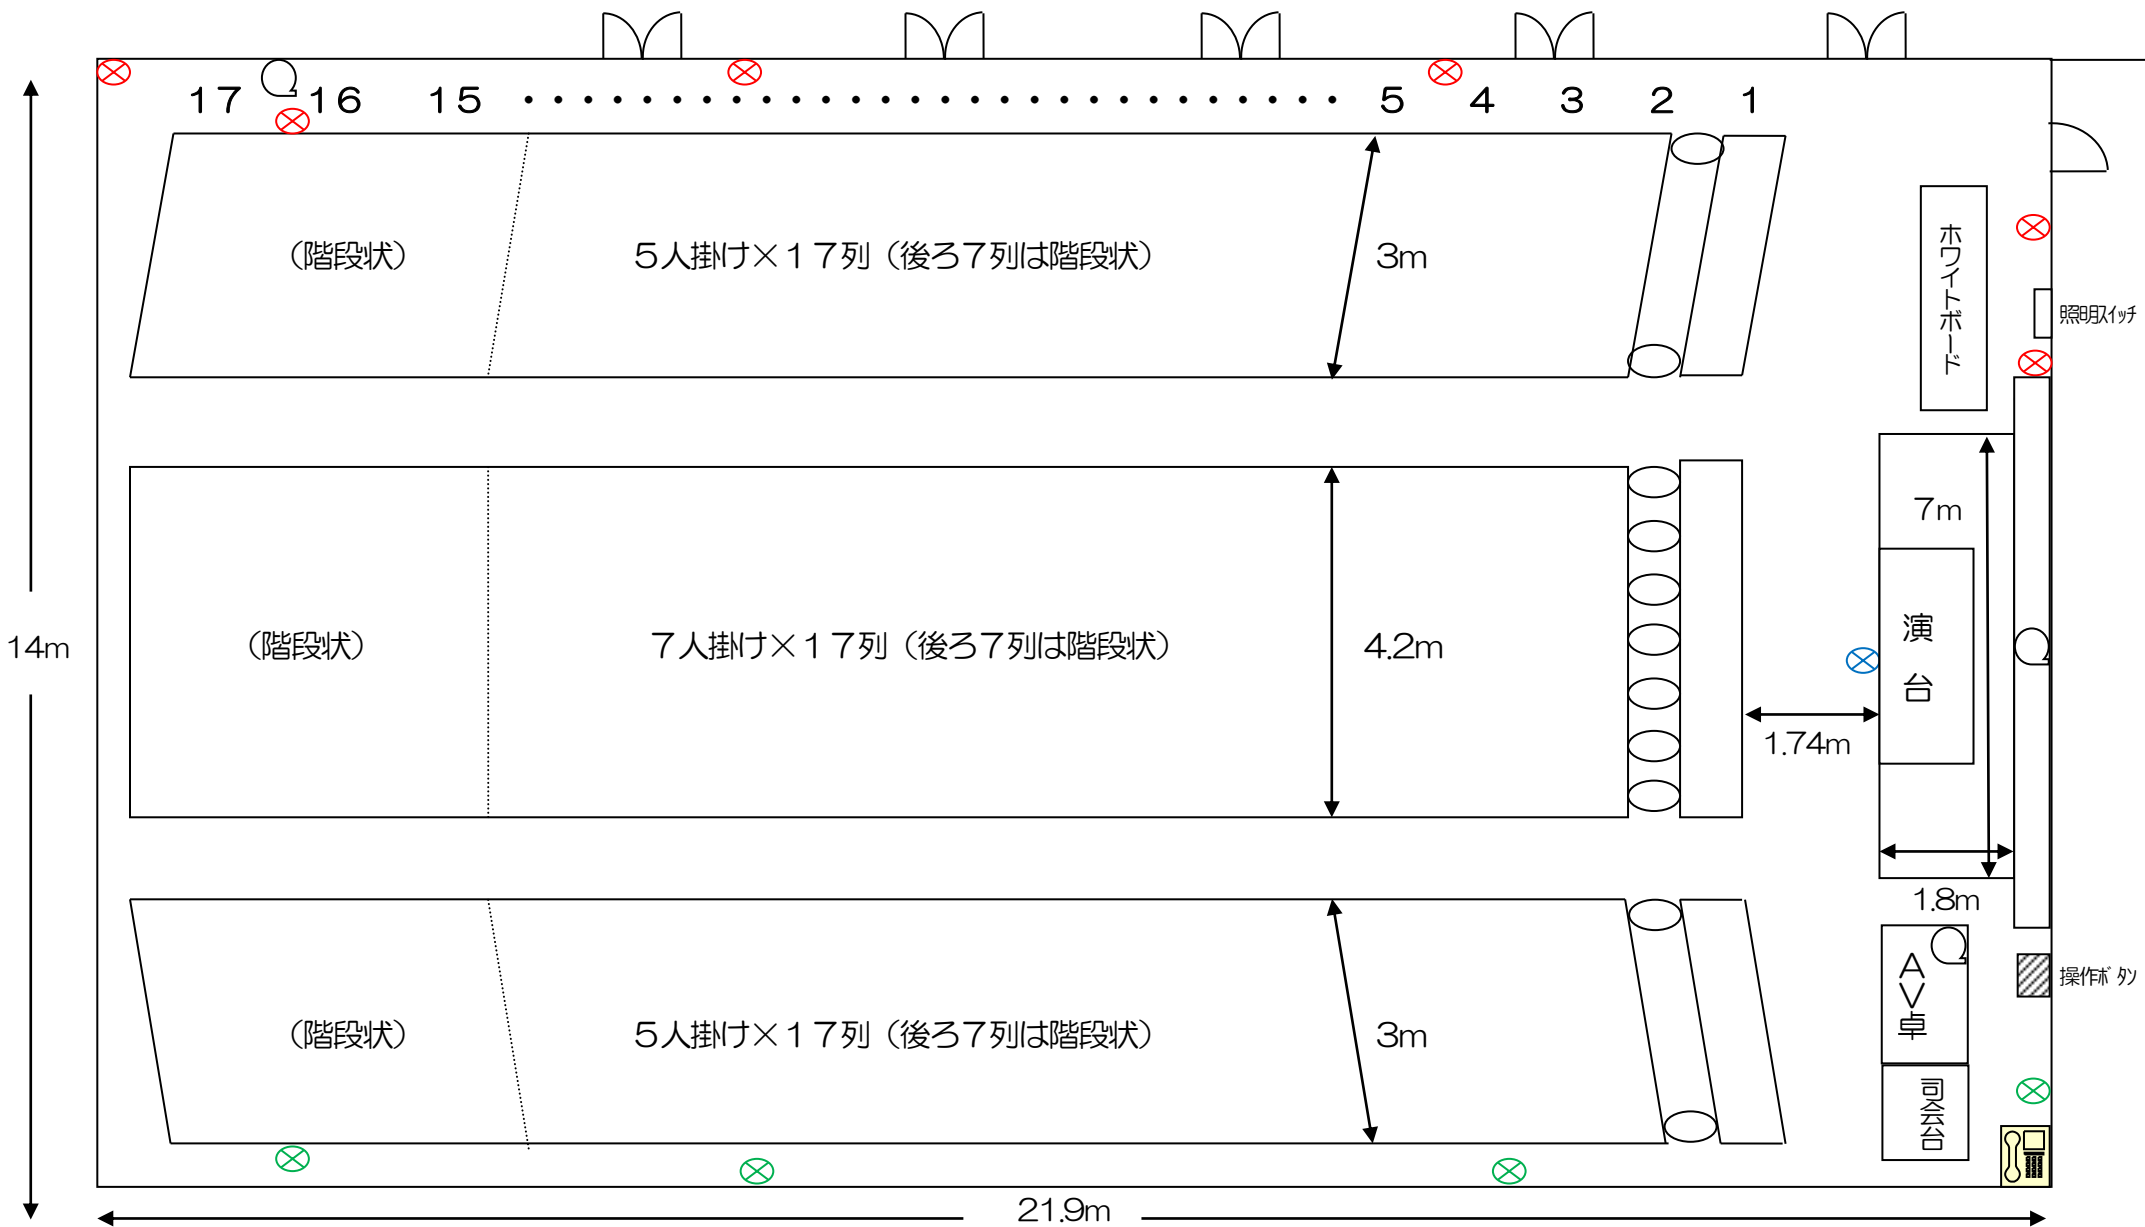

4階 第2講義室 レイアウト

〔固定式 289名〕

306㎡

⊗ …コンセント差込口 (8箇所)

Ⓚ …インターネット差込口 (4箇所)

※OHPスクリーン 幅2.4m×高さ2.4m 黒板・プロジェクター 幅6.4m×高さ2.35m