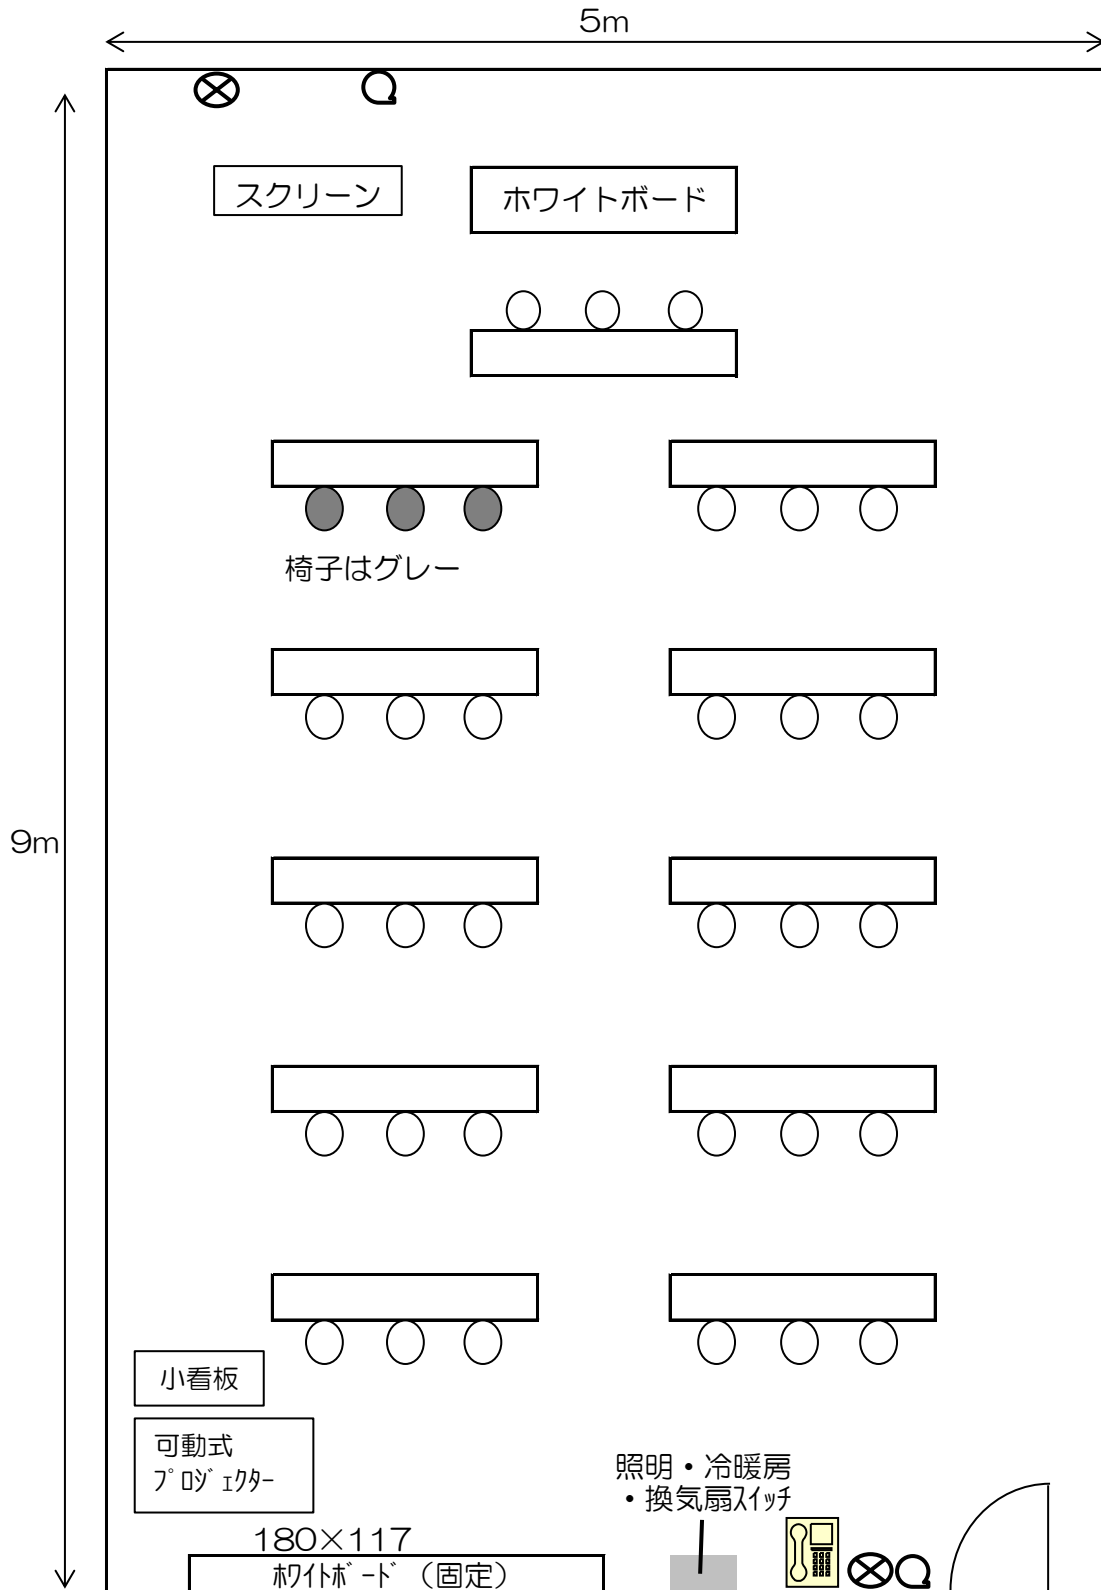

# 5階 第2演習室 基本レイアウト

〔机11/椅子33 45㎡〕

⊗ ……コンセント (2箇所)    ⊙ ……インターネット差込み口