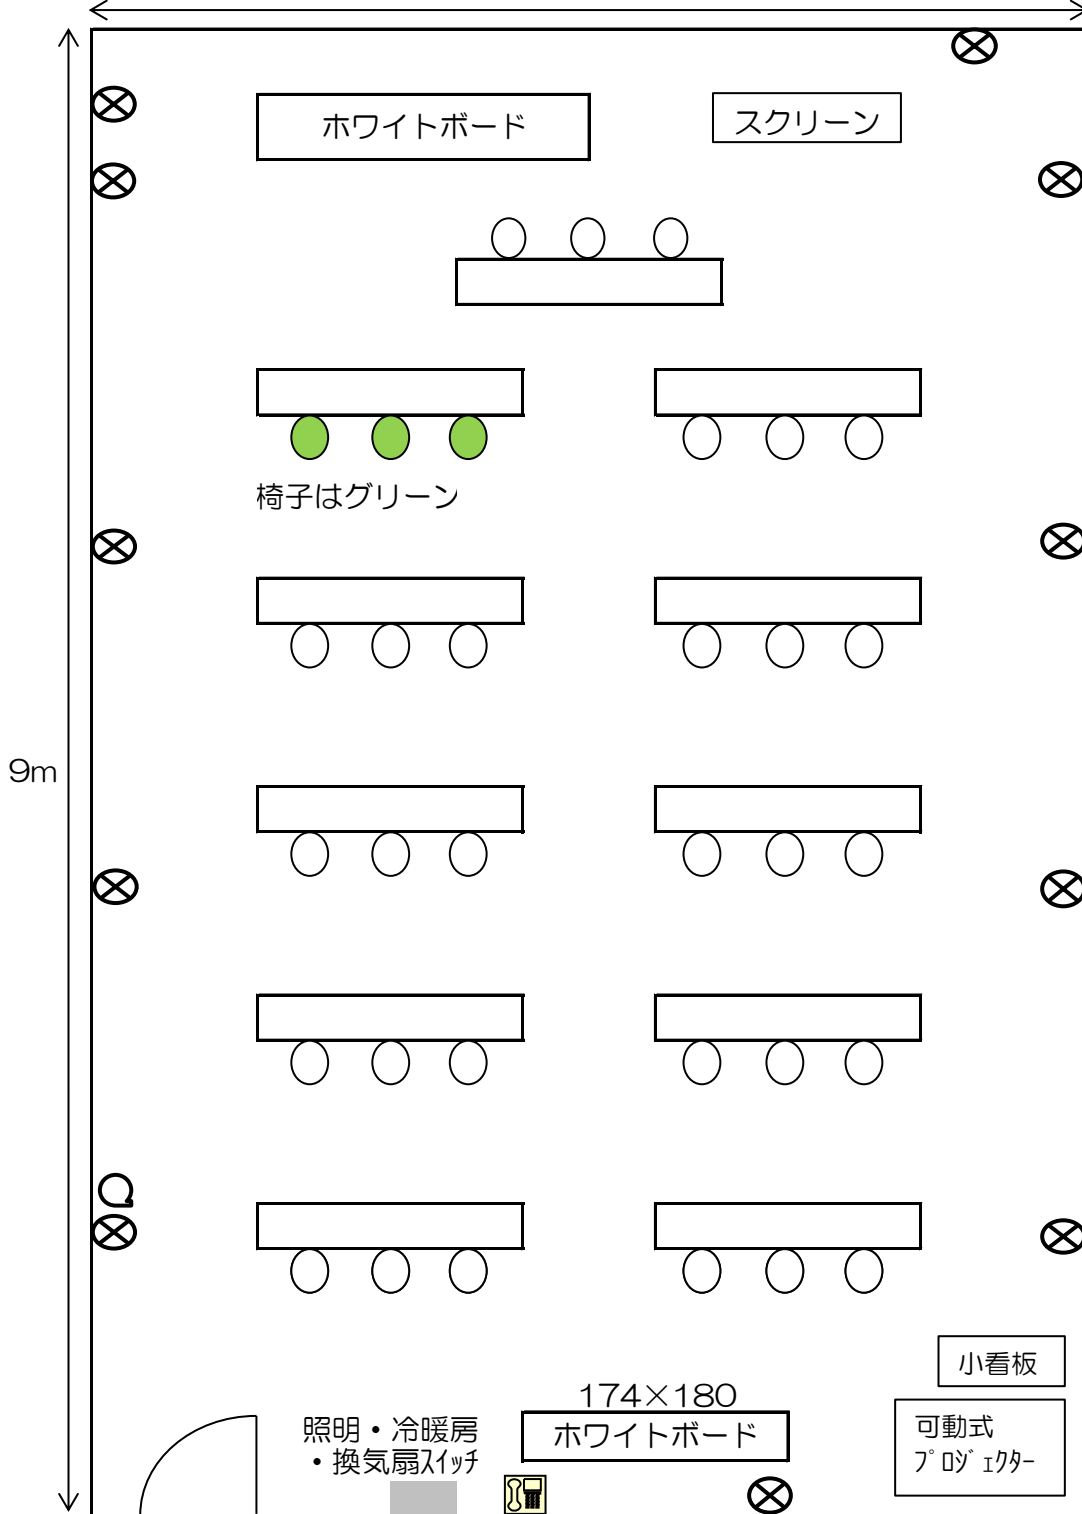

5階 第5演習室 基本レイアウト

〔机11 / 椅子33 44㎡〕

4.9m

⊗・・・コンセント (2箇所)

⊚・・・インターネット差込み口