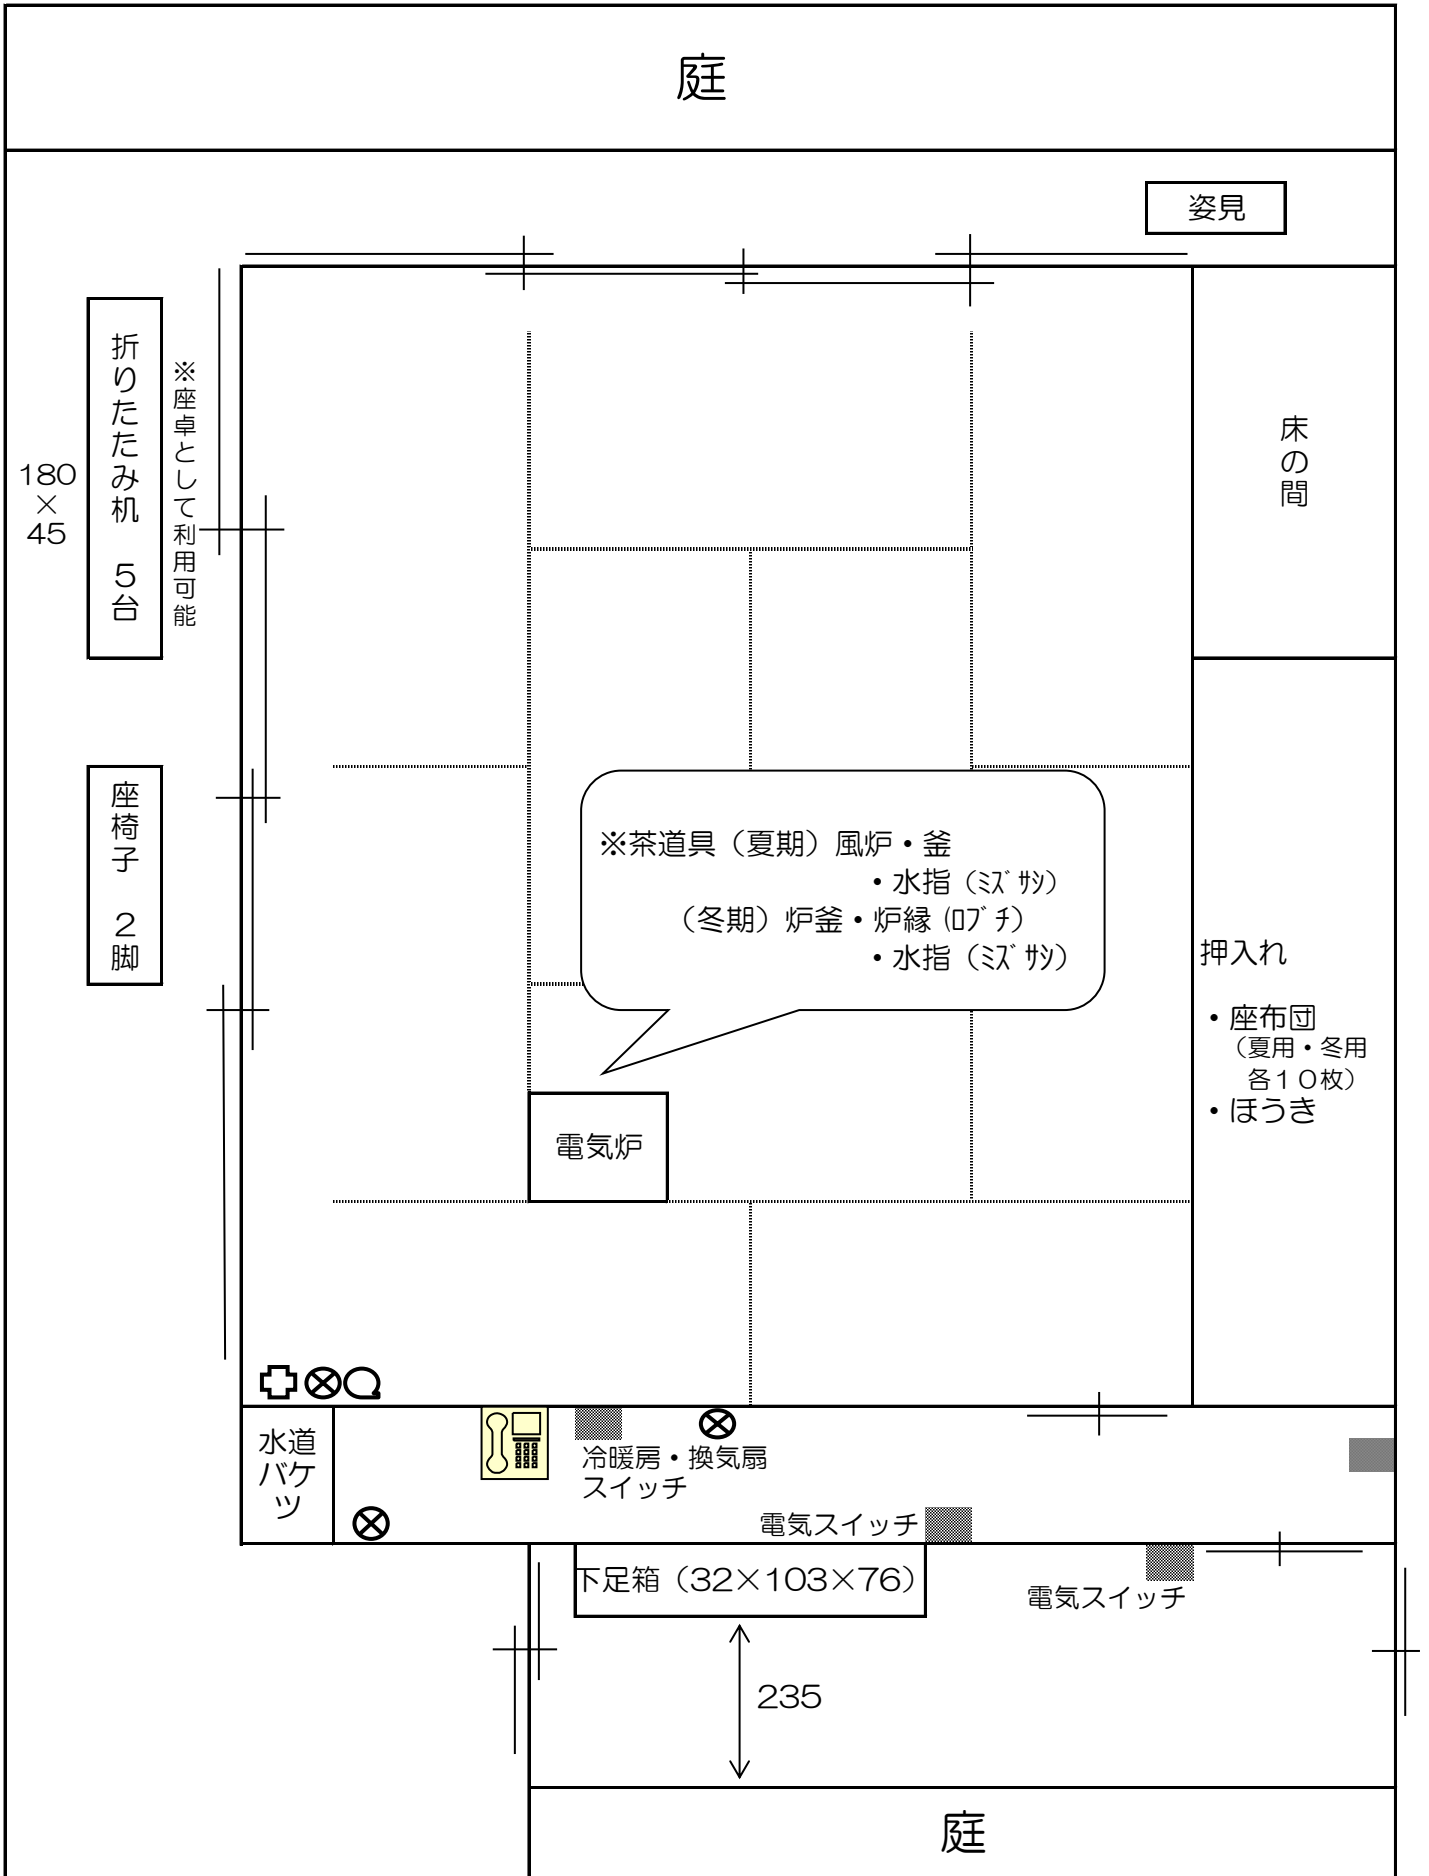

2階 和室 見取り図 (10畳)

⊕・・・テレビ端子

⊗・・・コンセント

Ⓚ・・・インターネット差込み口