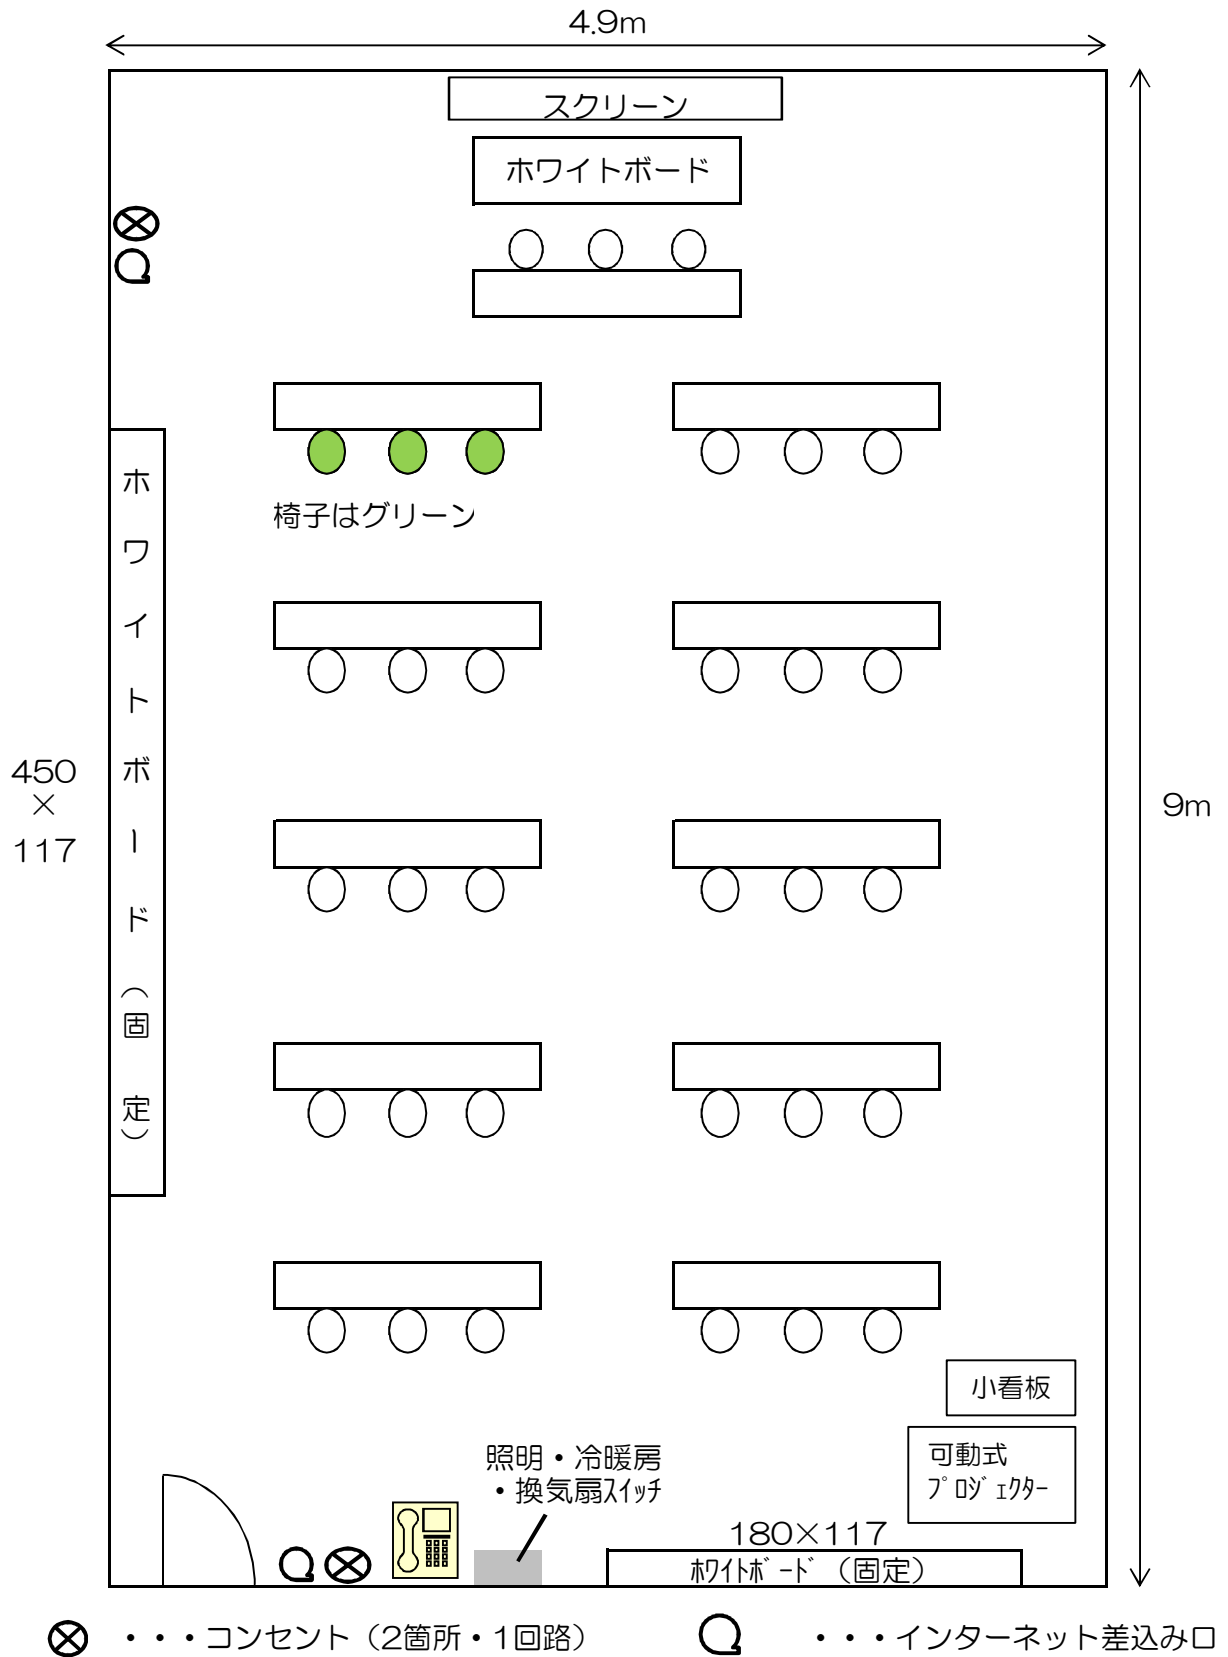

5階 第1演習室 基本レイアウト

〔机11/椅子33 45㎡〕

⊗ ……コンセント (2箇所・1回路)

Q ……インターネット差込み口